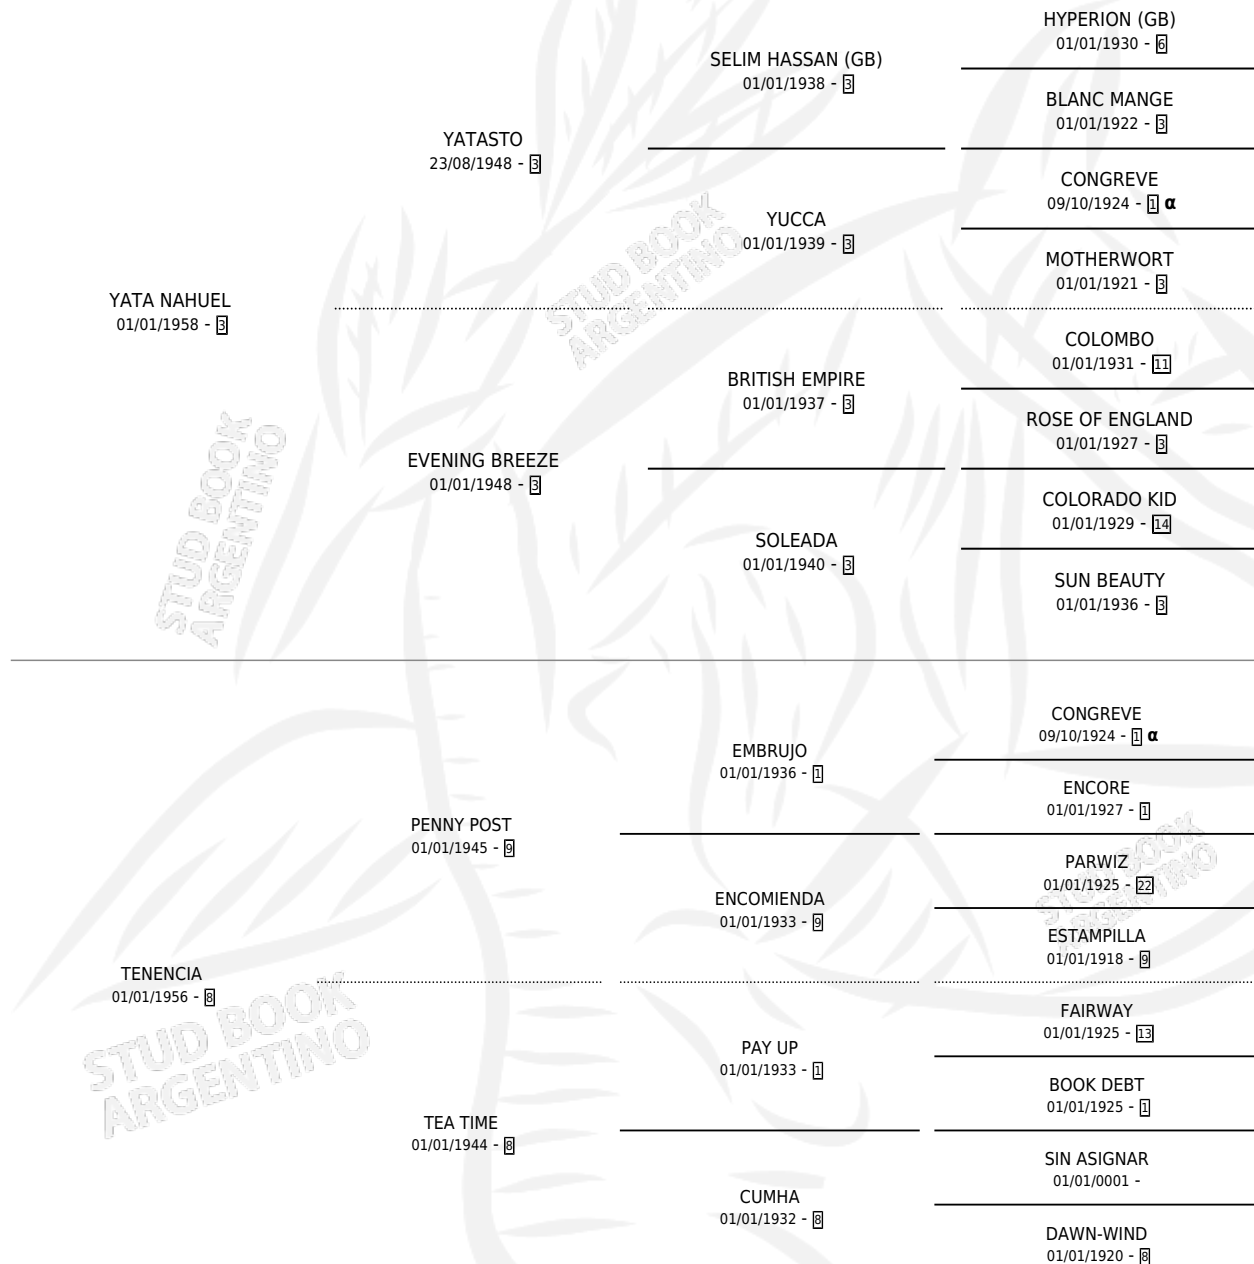

CON SELLO

por YATA NAHUEL y TENENCIA por PENNY POST

Argentina · Macho · Alazan · SP · 01/01/1970
Familia 8-a · Volumen 27

ESTADO

TIPIFICACIÓN SANGUÍNEA	✓
TIPIFICACIÓN POR ADN	X
PASAPORTE	X
IDENTIFICACIÓN POR MICROCHIP	X
REPRODUCTOR	✓

Lugar de nacimiento: Campo particular

Criador: Hermoso Carlos Alberto

~

HIJOS

	MACHOS	HEMBRAS
33 NACIERON	14	19
6 CORRIERON	5	1
1 GANARON	1	0
0 GANADORES CL	0 GANADORES GR	0 GANADORES G1

PEDIGREE

INBREEDING : α