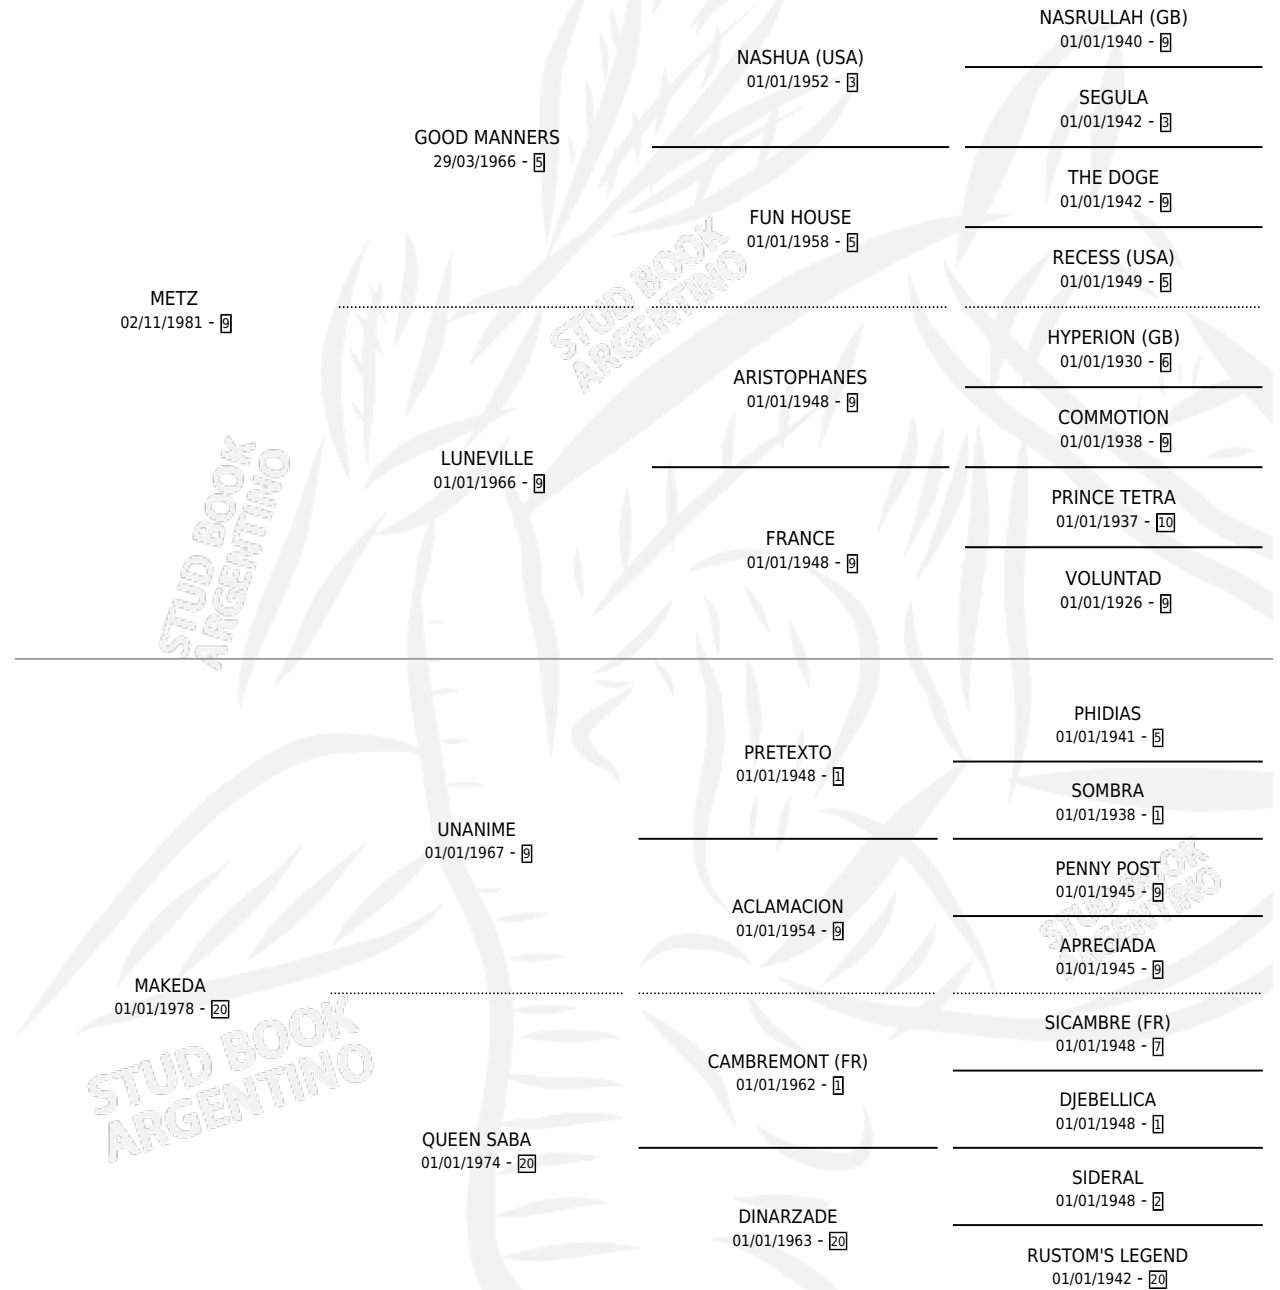

MAGUS

por METZ y MAKEDA por UNANIME

Argentina · Macho · Alazan · SP · 04/10/1989
Familia 20-d · Volumen 33

ESTADO

TIPIFICACIÓN SANGUÍNEA	X
TIPIFICACIÓN POR ADN	X
PASAPORTE	X
IDENTIFICACIÓN POR MICROCHIP	X
REPRODUCTOR	X

Lugar de nacimiento:

Criador: Sin dato

PEDIGREE

CAMPAÑA

Solo carreras oficiales de Argentina

POR EDAD

EDAD	CC	1°	2°	3°	4°	5°	NP	CLC	CLG	CLCG1	CLGG1	IMPORTE	GANANCIA / CC
3 AÑOS	4	0	0	0	0	1	3	0	0	0	0	\$0	\$0
TOTALES	4	0	0	0	0	1	3	0	0	0	0	\$0	\$0
%		0.0%	0.0%	0.0%	0.0%	25.0%	75.0%	0.0%	0.0%	0.0%	0.0%		