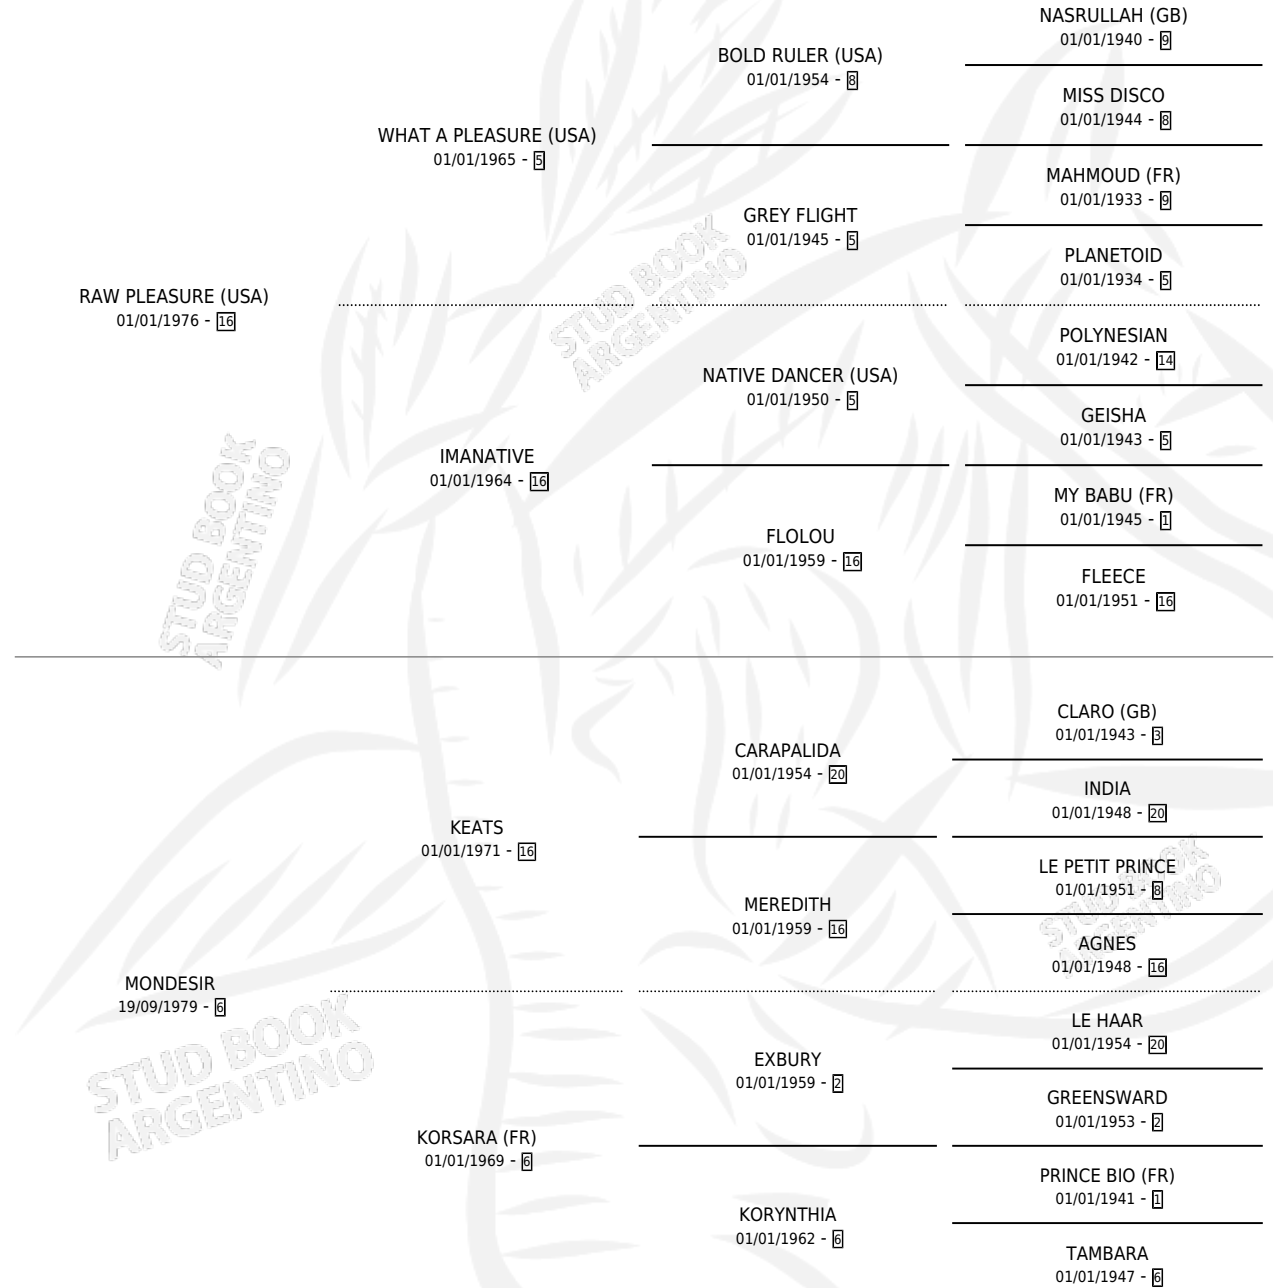

MON DESTIN

por **RAW PLEASURE (USA)** y **MONDESIR** por **KEATS**

Argentina · Hembra · Alazan · SP · 06/10/1989
Familia 6-d · Volumen 33

ESTADO

TIPIFICACIÓN SANGUÍNEA	X
TIPIFICACIÓN POR ADN	X
PASAPORTE	X
IDENTIFICACIÓN POR MICROCHIP	X
REPRODUCTOR	X

Lugar de nacimiento:

Criador: Sin dato

PEDIGREE

MON DESTIN

Datos oficiales del Stud Book Argentino

Documento generado el 07/05/2026

studbook.org.ar