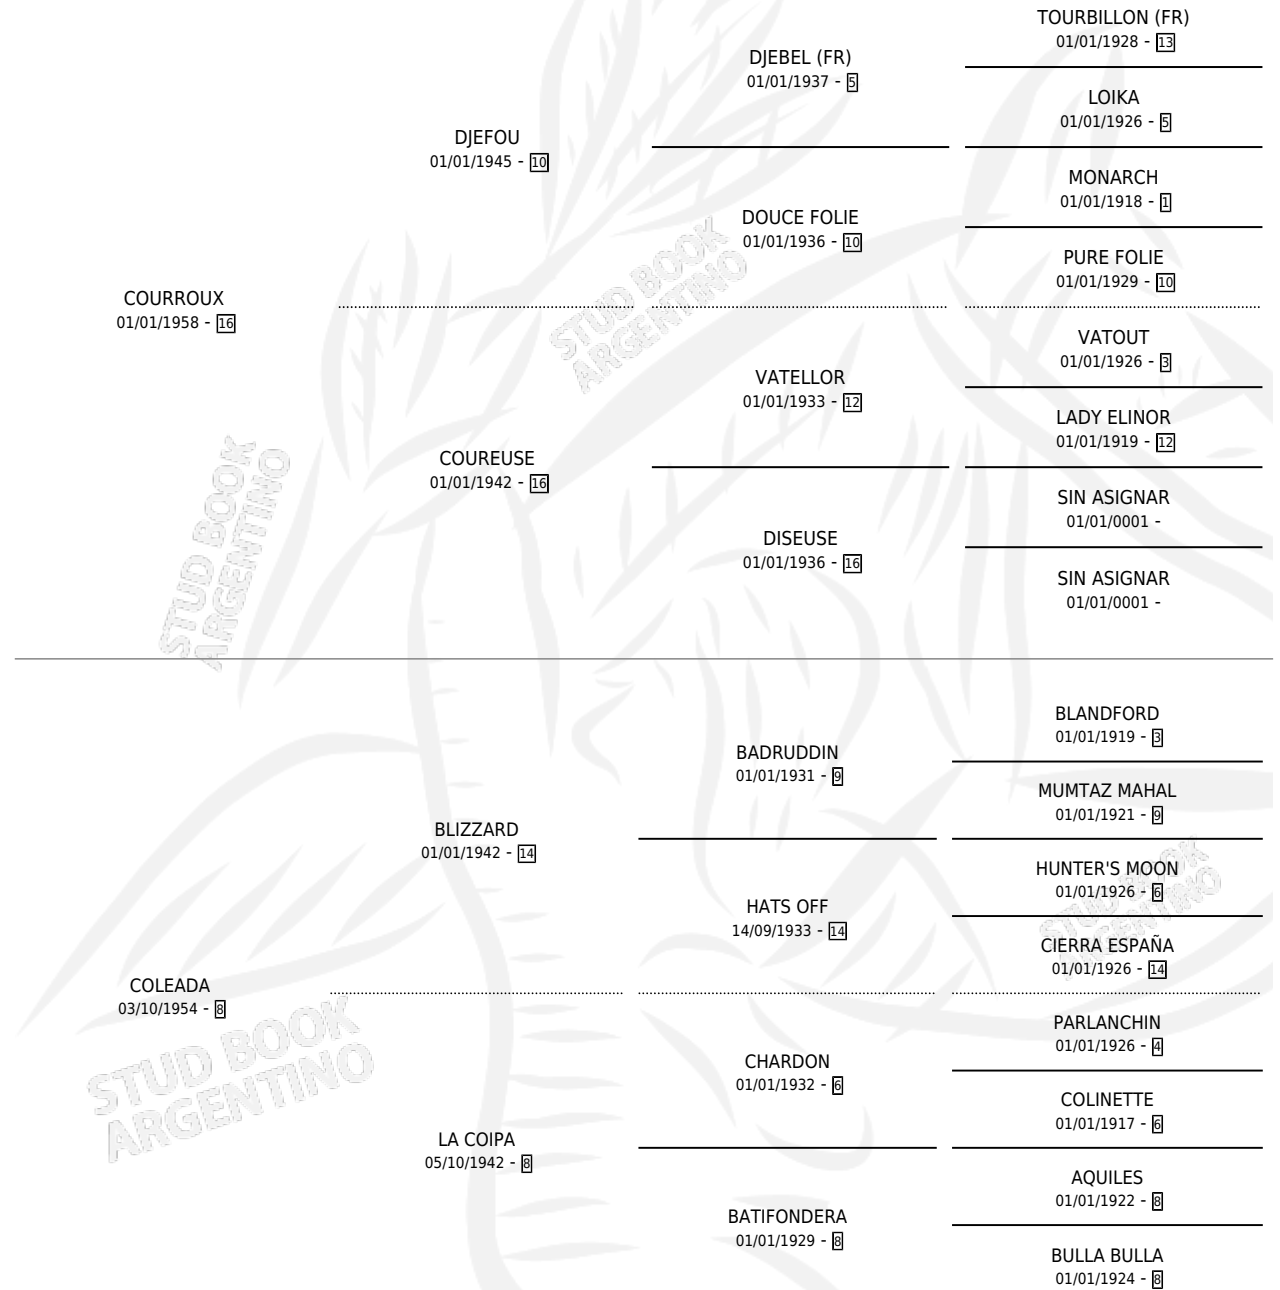

COLA BRAVA

por COURROUX y COLEADA por BLIZZARD

Argentina · Hembra · Zaino Negro · SP · 18/10/1970
Familia 8-i · Volumen 27

ESTADO

TIPIFICACIÓN SANGUÍNEA	X
TIPIFICACIÓN POR ADN	X
PASAPORTE	X
IDENTIFICACIÓN POR MICROCHIP	X
REPRODUCTOR	✓

Lugar de nacimiento: Campo particular

Criador: Sin dato

~

HIJOS

	MACHOS	HEMBRAS
4 NACIERON	2	2
3 CORRIERON	2	1
2 GANARON	1	1
0 GANADORES CL	0 GANADORES GR	0 GANADORES G1

PEDIGREE