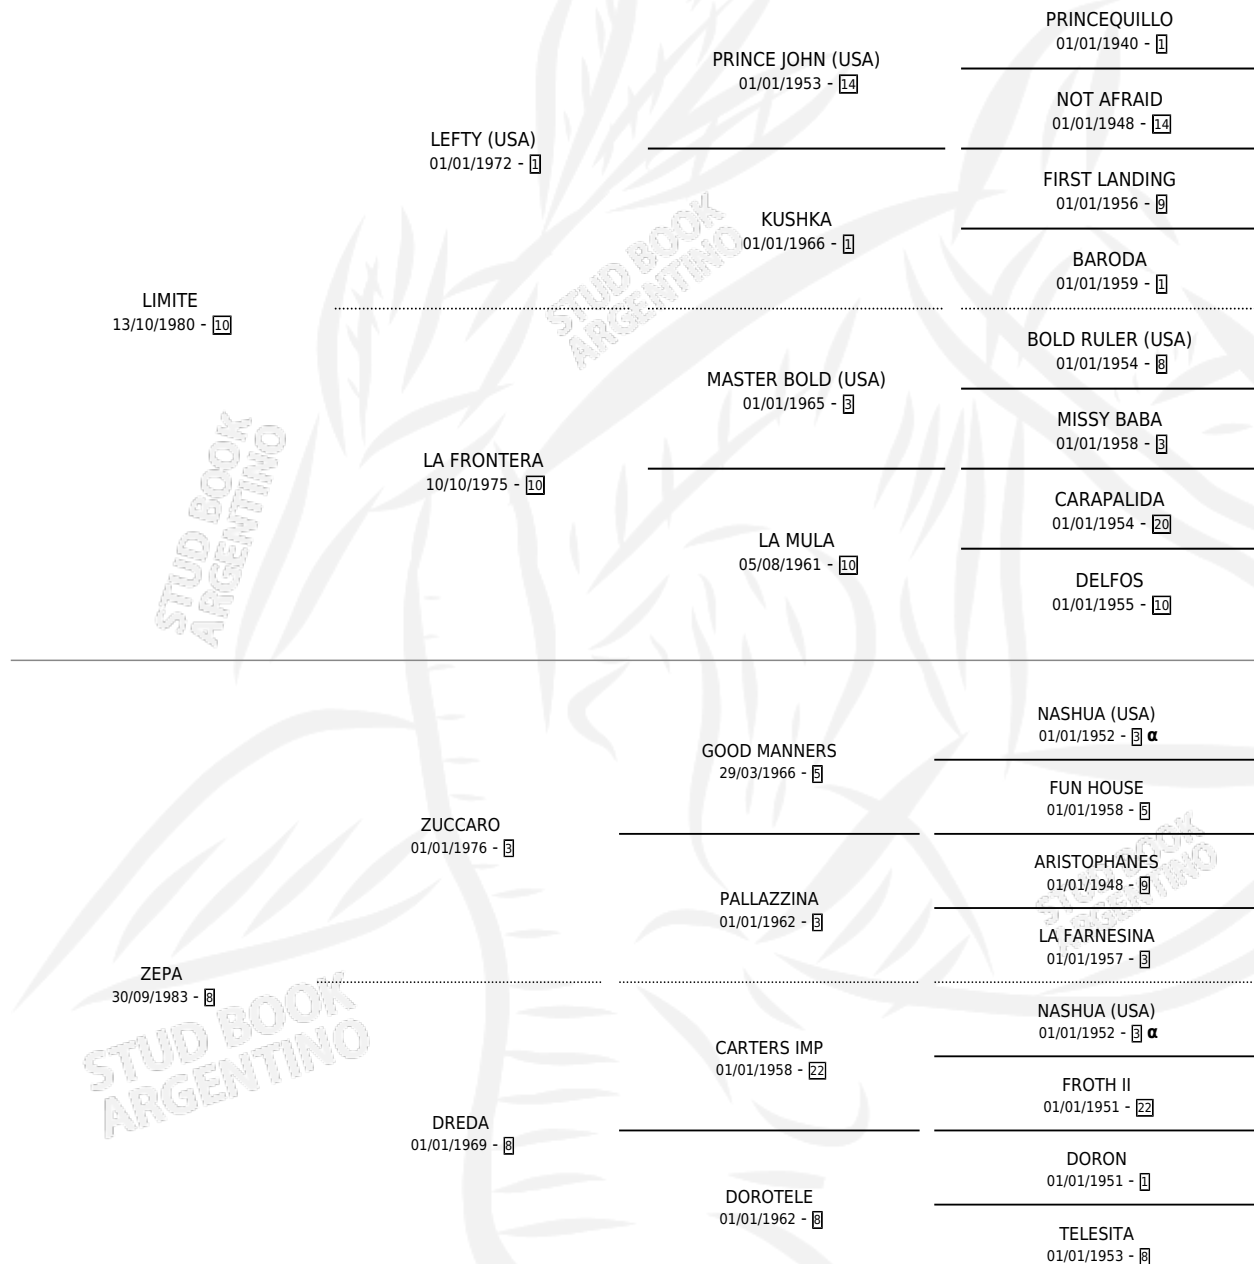

LIMITEPA

por LIMITE y ZEPA por ZUCCARO

Argentina · Hembra · Zaino · SP · 15/10/1989
Familia 8-j · Volumen 33

ESTADO

TIPIFICACIÓN SANGUÍNEA	✓
TIPIFICACIÓN POR ADN	X
PASAPORTE	X
IDENTIFICACIÓN POR MICROCHIP	X
REPRODUCTOR	✓

Lugar de nacimiento: Don Fede

Criador: Sin dato

~

HIJOS

	MACHOS	HEMBRAS
4 NACIERON	1	3
1 CORRIERON	0	1

SIN ACTUACIONES

PEDIGREE

INBREEDING : α

CAMPAÑA

Solo carreras oficiales de Argentina

POR EDAD

EDAD	CC	1°	2°	3°	4°	5°	NP	CLC	CLG	CLCG1	CLGG1	IMPORTE	GANANCIA / CC
3 AÑOS	3	0	0	1	1	0	1	0	0	0	0	\$855	\$285
4 AÑOS	7	0	2	2	0	0	3	0	0	0	0	\$2,100	\$300
TOTALES	10	0	2	3	1	0	4	0	0	0	0	\$2,955	\$296
%		0.0%	20.0%	30.0%	10.0%	0.0%	40.0%	0.0%	0.0%	0.0%	0.0%		