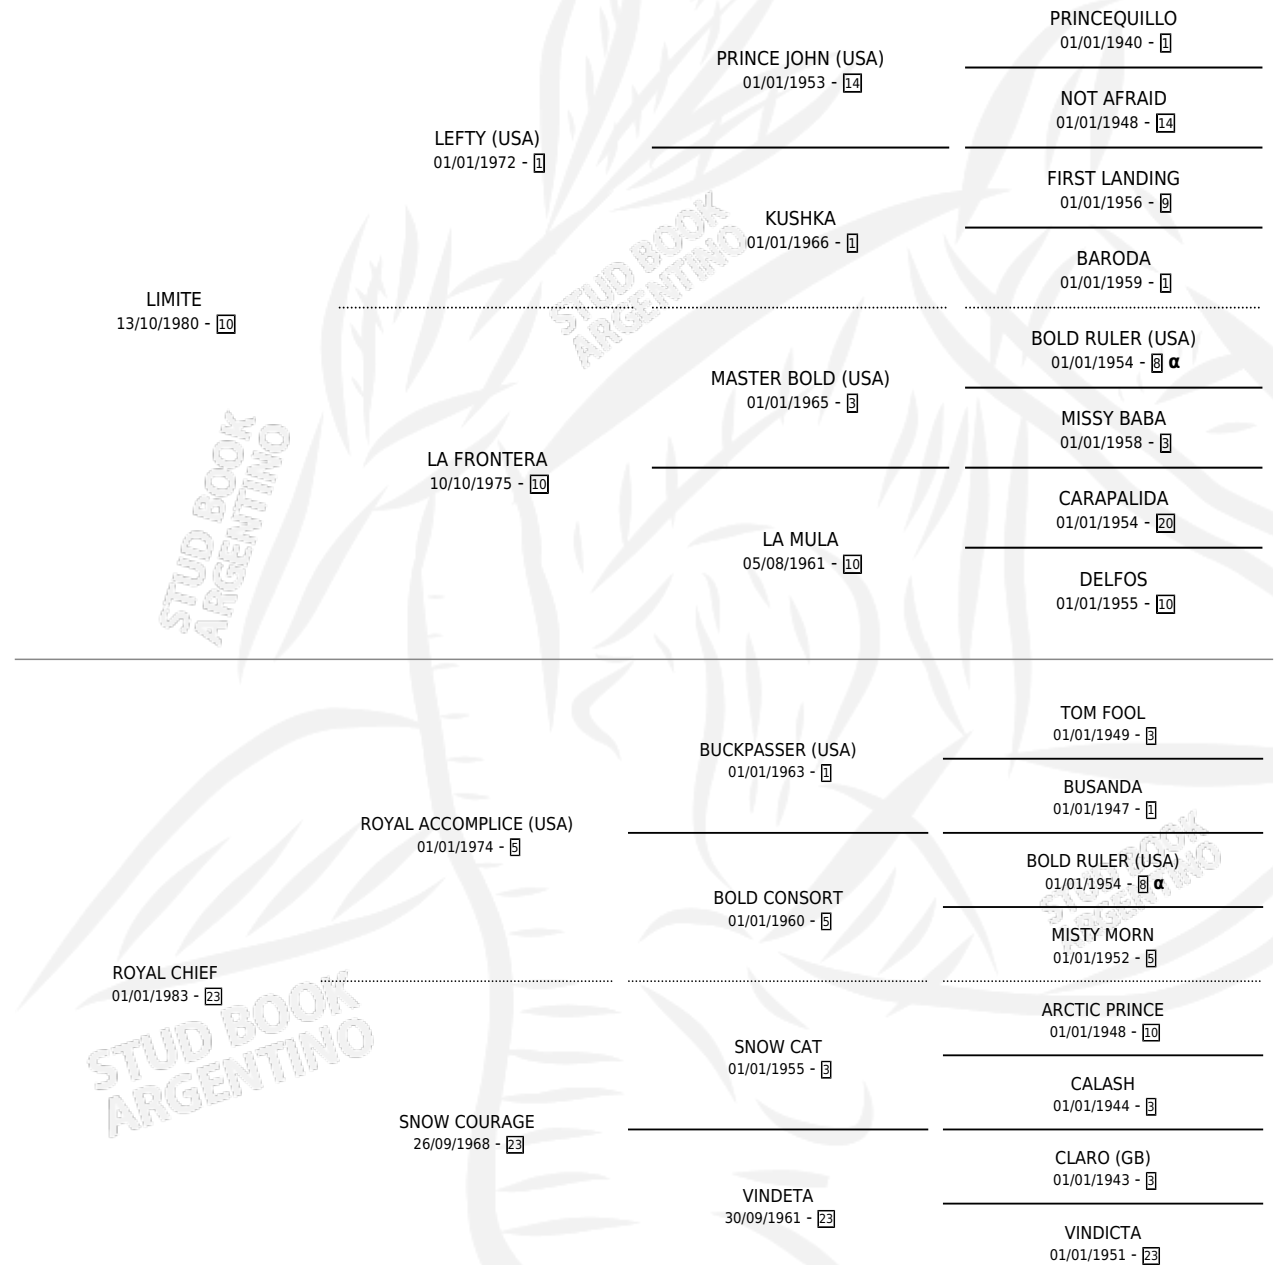

LIMITE REAL

por LIMITE y ROYAL CHIEF por ROYAL ACCOMPLICE (USA)

Argentina · Macho · Zaino · SP · 12/10/1989
Familia 23-a · Volumen 33

ESTADO

TIPIFICACIÓN SANGUÍNEA	X
TIPIFICACIÓN POR ADN	X
PASAPORTE	X
IDENTIFICACIÓN POR MICROCHIP	X
REPRODUCTOR	X

Lugar de nacimiento: Don Fede
Criador: Sin dato

PEDIGREE

INBREEDING : α

LIMITE REAL

Datos oficiales del Stud Book Argentino

Documento generado el 10/05/2026

studbook.org.ar