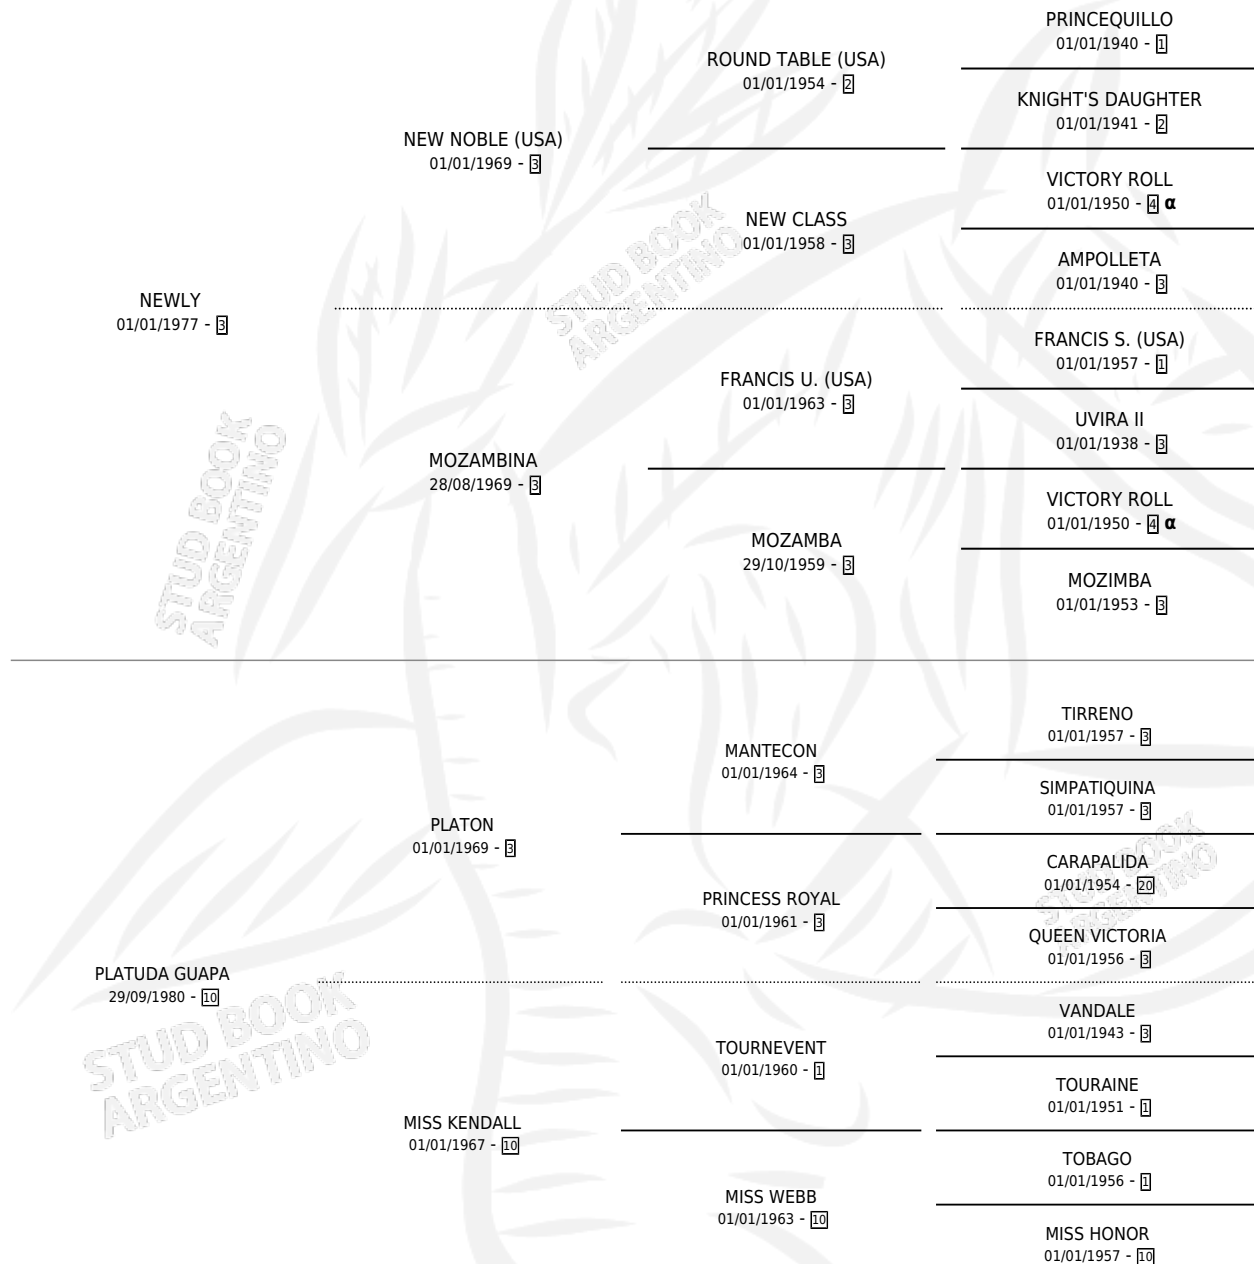

NEW PLATEADA

por NEWLY y PLATUDA GUAPA por PLATON

Argentina · Hembra · Zaino · SP · 21/10/1989
Familia 10-d · Volumen 33

ESTADO

TIPIFICACIÓN SANGUÍNEA	X
TIPIFICACIÓN POR ADN	X
PASAPORTE	X
IDENTIFICACIÓN POR MICROCHIP	X
REPRODUCTOR	X

Lugar de nacimiento: Trebol de Cuatro Hojas

Criador: Ghullermini Abundio

PEDIGREE

INBREEDING : α

CAMPAÑA

Solo carreras oficiales de Argentina

POR EDAD

EDAD	CC	1°	2°	3°	4°	5°	NP	CLC	CLG	CLCG1	CLGG1	IMPORTE	GANANCIA / CC
6 AÑOS	6	0	0	0	0	0	6	0	0	0	0	\$0	\$0
TOTALES	6	0	0	0	0	0	6	0	0	0	0	\$0	\$0
%		0.0%	0.0%	0.0%	0.0%	0.0%	100%	0.0%	0.0%	0.0%	0.0%		