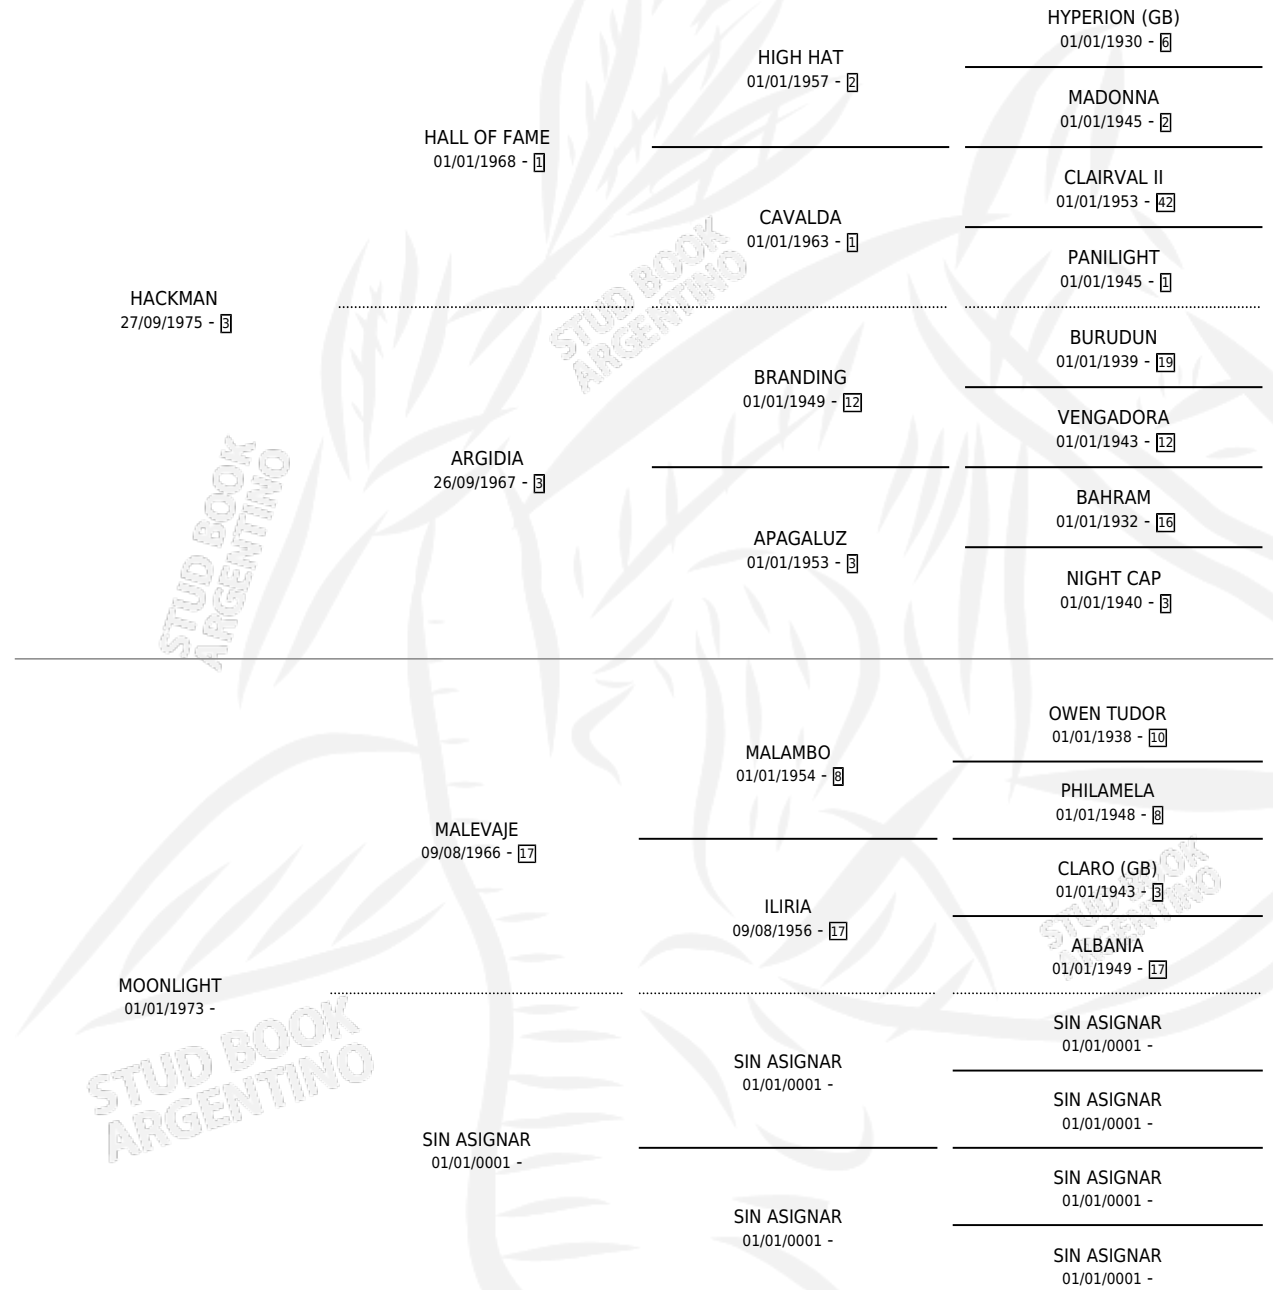

RIO LIGHT

por HACKMAN y MOONLIGHT por MALEVAJE

Argentina · Macho · Alazan Tostado · SP · 22/09/1989
Familia · Volumen 33

ESTADO

TIPIFICACIÓN SANGUÍNEA	X
TIPIFICACIÓN POR ADN	X
PASAPORTE	X
IDENTIFICACIÓN POR MICROCHIP	X
REPRODUCTOR	X

Lugar de nacimiento: Costa Del Rio

Criador: Costa Del Rio

PEDIGREE

CAMPAÑA

Solo carreras oficiales de Argentina

POR EDAD

EDAD	CC	1°	2°	3°	4°	5°	NP	CLC	CLG	CLCG1	CLGG1	IMPORTE	GANANCIA / CC
3 AÑOS	2	0	0	0	0	0	2	0	0	0	0	\$0	\$0
4 AÑOS	2	0	0	0	0	0	2	0	0	0	0	\$0	\$0
TOTALES	4	0	0	0	0	0	4	0	0	0	0	\$0	\$0
%		0.0%	0.0%	0.0%	0.0%	0.0%	100%	0.0%	0.0%	0.0%	0.0%		