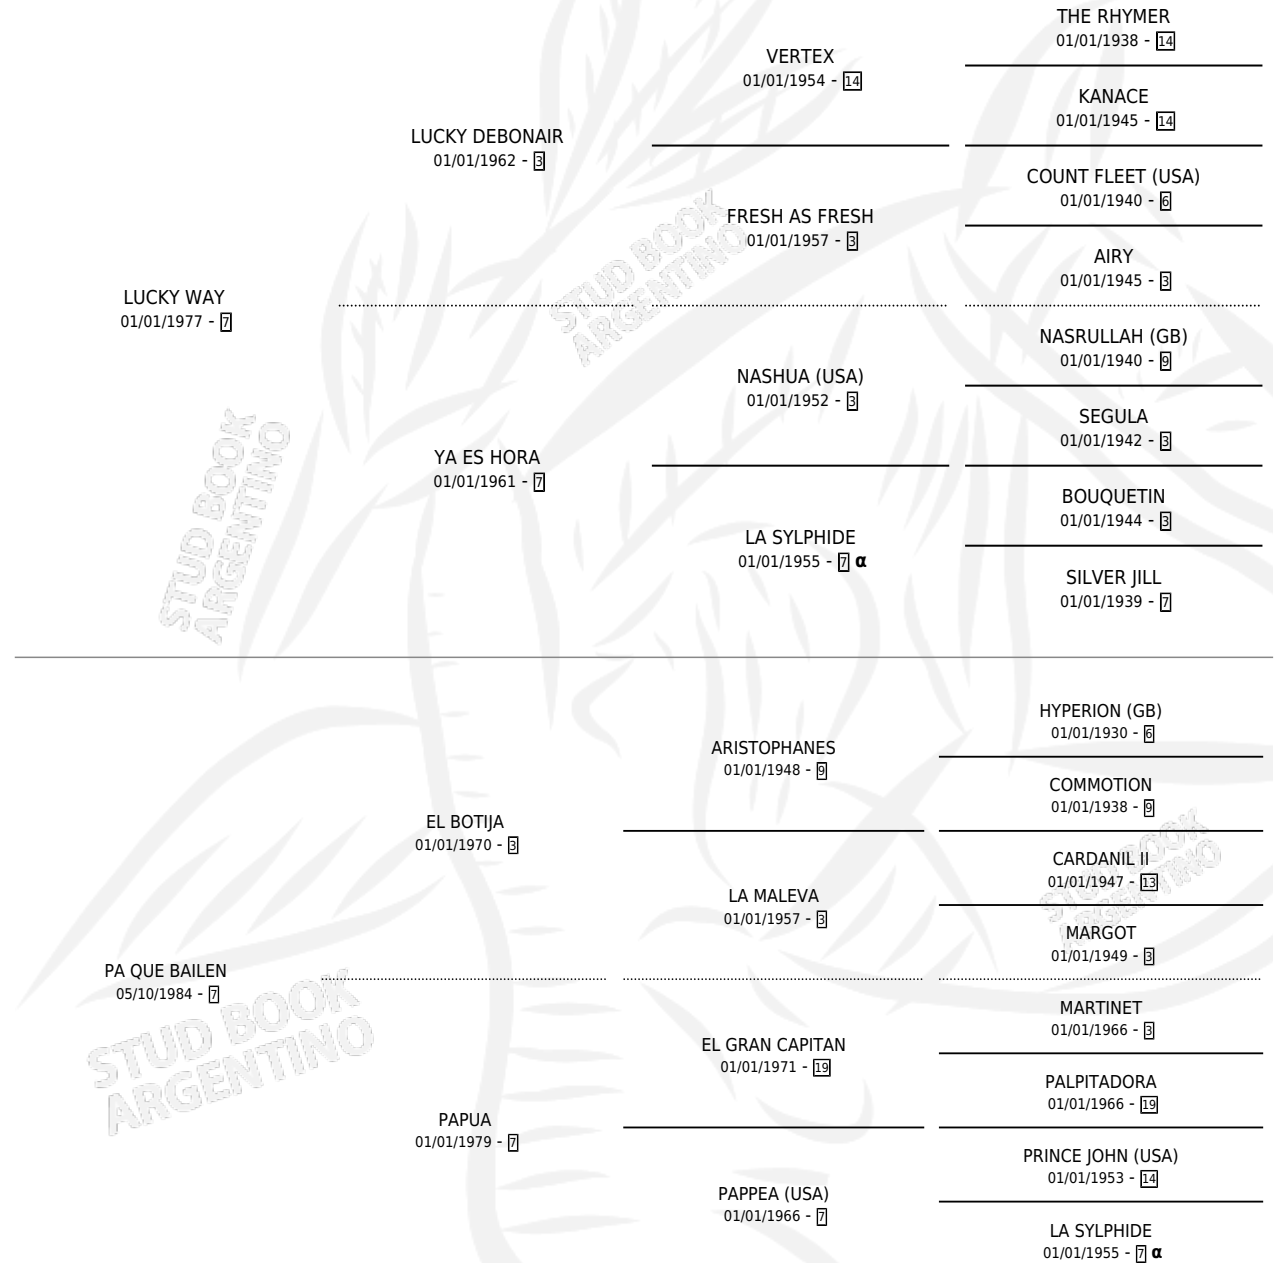

LUCKY MAMI

por LUCKY WAY y PA QUE BAILEN por EL BOTIJA

Argentina · Hembra · Zaino · SP · 23/09/1989
Familia 7 · Volumen 33

ESTADO

TIPIFICACIÓN SANGUÍNEA	✓
TIPIFICACIÓN POR ADN	X
PASAPORTE	X
IDENTIFICACIÓN POR MICROCHIP	X
REPRODUCTOR	✓

Lugar de nacimiento: Lucero Del Sur
Criador: Alvarez Carlos Alberto

PEDIGREE

INBREEDING : α

CAMPAÑA

Solo carreras oficiales de Argentina

POR EDAD

EDAD	CC	1°	2°	3°	4°	5°	NP	CLC	CLG	CLCG1	CLGG1	IMPORTE	GANANCIA / CC
3 AÑOS	2	0	0	0	0	0	2	0	0	0	0	\$0	\$0
4 AÑOS	1	0	0	0	0	0	1	0	0	0	0	\$0	\$0
5 AÑOS	10	1	2	0	1	0	6	0	0	0	0	\$7,734	\$773
6 AÑOS	1	0	0	0	0	0	1	0	0	0	0	\$0	\$0
TOTALES	14	1	2	0	1	0	10	0	0	0	0	\$7,734	\$552
%		7.1%	14.3%	0.0%	7.1%	0.0%	71.4%	0.0%	0.0%	0.0%	0.0%		

Ganadora en Palermo - \$7,734, a los 5 años.

POR DISTANCIA

HIPODROMO	CC	1°	2°	3°	4°	5°	NP	CLC	CLG	CLCG1	CLGG1	IMPORTE
LA PLATA	6	0	1	0	1	0	4	0	0	0	0	\$1,404
1100 MTS	3	0	0	0	0	0	3	0	0	0	0	\$0
1000 MTS	1	0	1	0	0	0	0	0	0	0	0	\$1,092
1200 MTS	2	0	0	0	1	0	1	0	0	0	0	\$312
PALERMO	3	1	0	0	0	0	2	0	0	0	0	\$4,800
1200 MTS	1	0	0	0	0	0	1	0	0	0	0	\$0
1000 MTS	2	1	0	0	0	0	1	0	0	0	0	\$4,800
SAN ISIDRO	5	0	1	0	0	0	4	0	0	0	0	\$1,530
1200 MTS	2	0	0	0	0	0	2	0	0	0	0	\$0
1100 MTS	1	0	1	0	0	0	0	0	0	0	0	\$1,530
1000 MTS	2	0	0	0	0	0	2	0	0	0	0	\$0