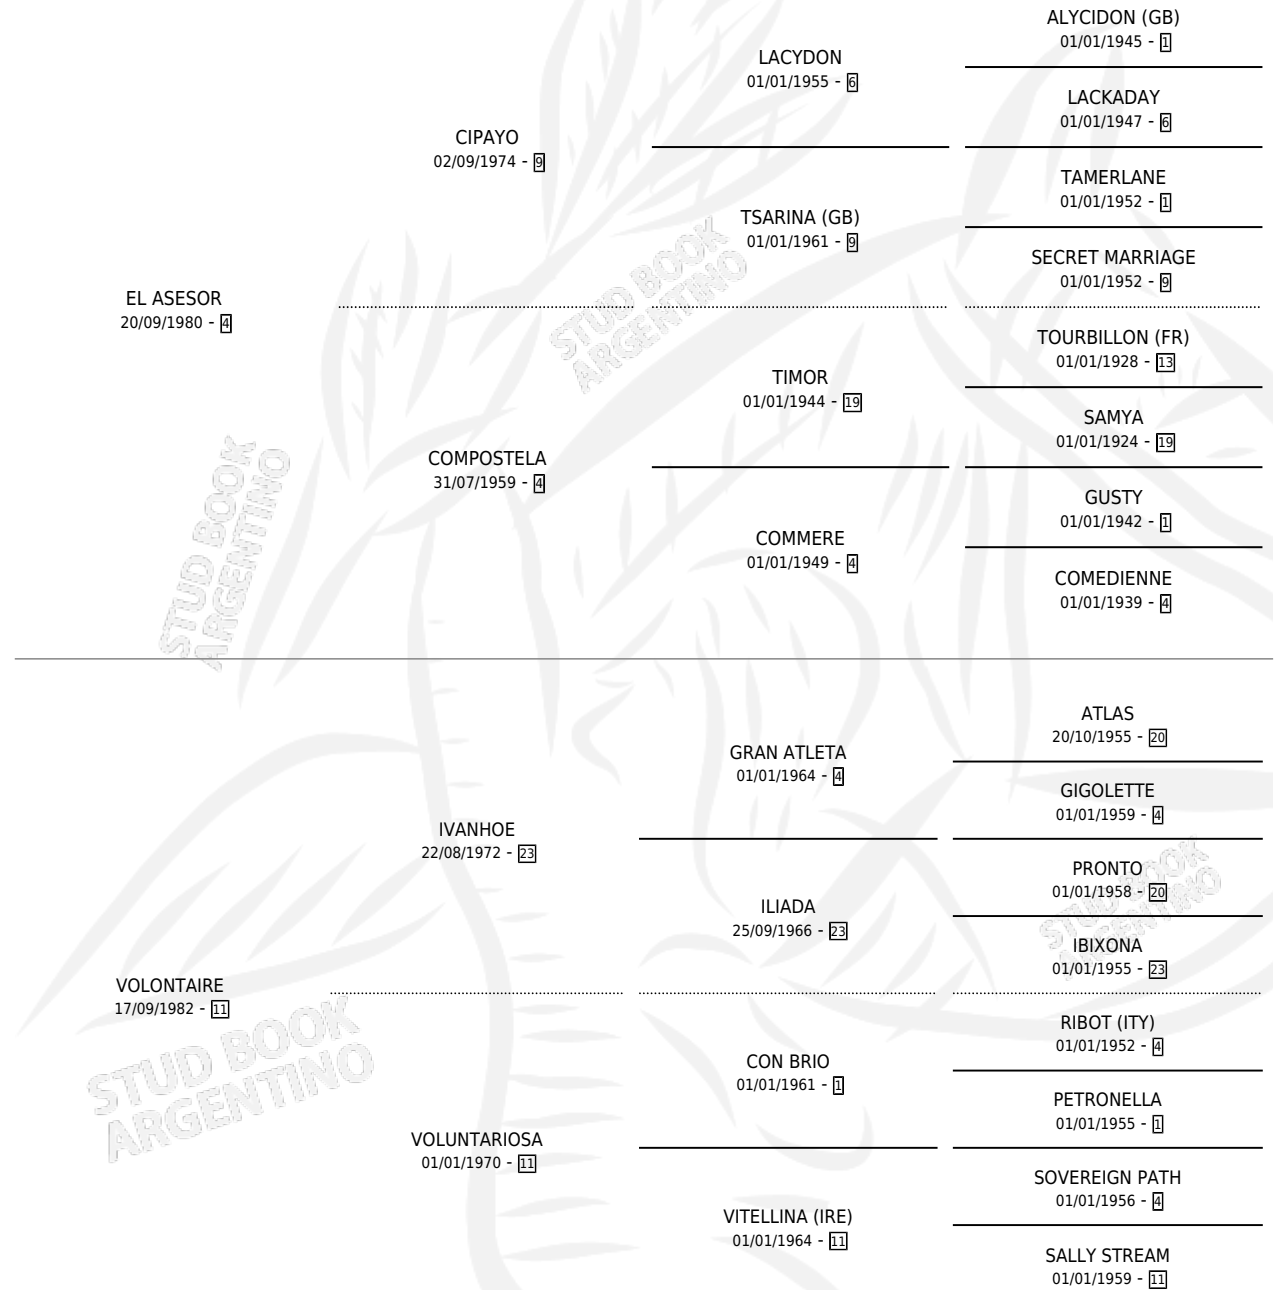

MAGALLANES

por EL ASESOR y VOLONTAIRE por IVANHOE

Argentina · Macho · Zaino · SP · 20/10/1989
Familia 11-f · Volumen 33

ESTADO

TIPIFICACIÓN SANGUÍNEA	X
TIPIFICACIÓN POR ADN	X
PASAPORTE	X
IDENTIFICACIÓN POR MICROCHIP	X
REPRODUCTOR	X

Lugar de nacimiento: Don Santiago

Criador: De All Jose Antonio Suc

PEDIGREE

MAGALLANES

Datos oficiales del Stud Book Argentino

Documento generado el 14/05/2026

studbook.org.ar