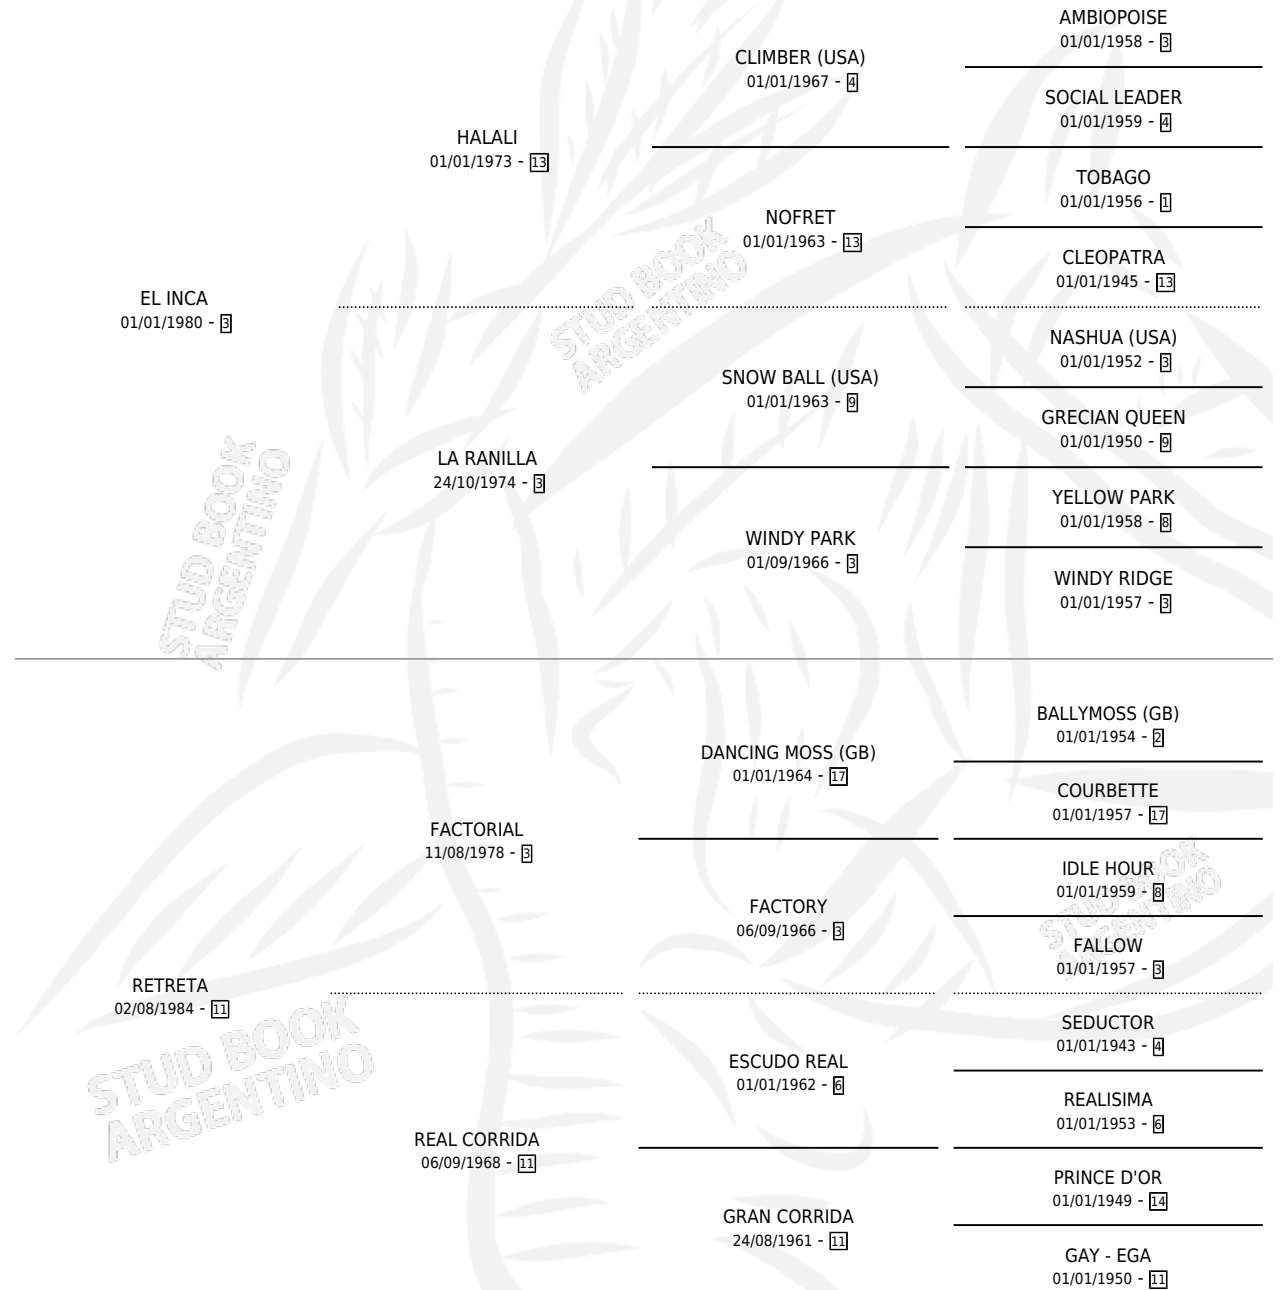

SURIMI

por **EL INCA** y **RETRETA** por **FACTORIAL**

Argentina · Hembra · Zaino · SP · 13/09/1989
Familia 11-e · Volumen 33

ESTADO

TIPIFICACIÓN SANGUÍNEA	X
TIPIFICACIÓN POR ADN	X
PASAPORTE	X
IDENTIFICACIÓN POR MICROCHIP	X
REPRODUCTOR	X

Lugar de nacimiento: Cumelen

Criador: Sin dato

PEDIGREE

SURIMI

Datos oficiales del Stud Book Argentino

Documento generado el 26/04/2026

studbook.org.ar