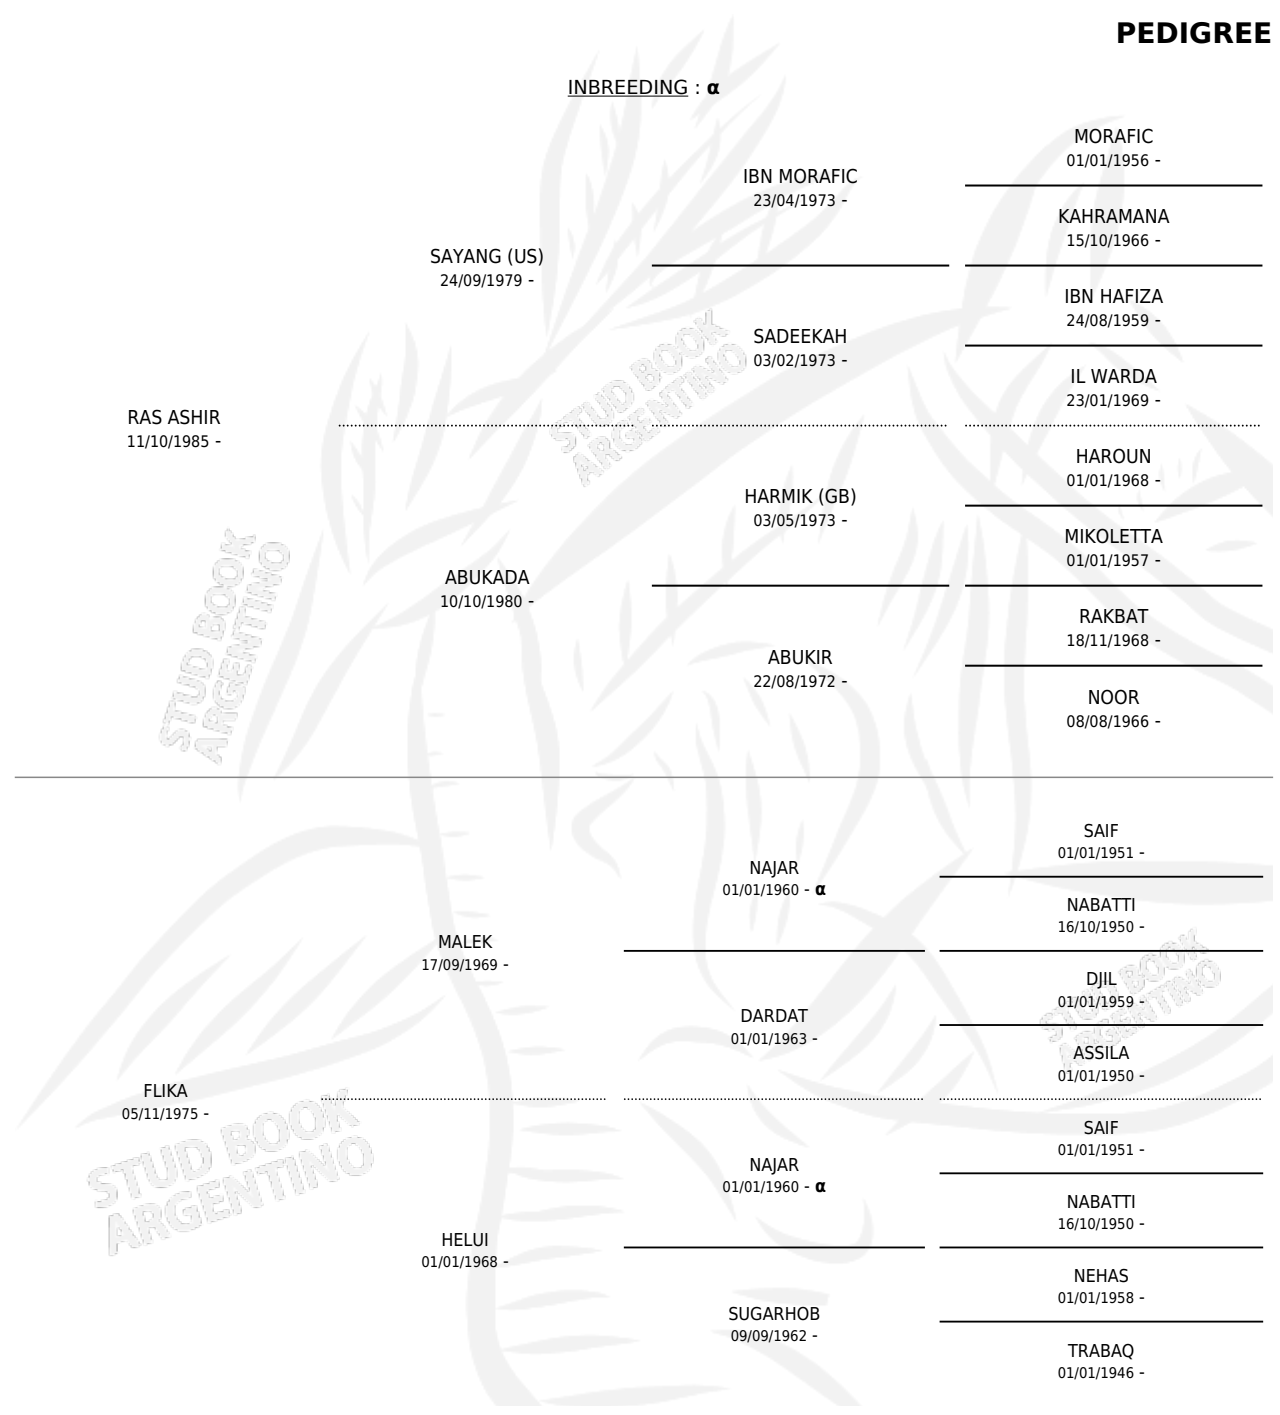

UR WALID

PEDIGREE

por RAS ASHIR y FLIKA por MALEK

INBREEDING : α

Argentina · Hembra · Tordillo · AP · 17/10/1989
Familia · Volumen 33

ESTADO

TIPIFICACIÓN SANGUÍNEA	✓
TIPIFICACIÓN POR ADN	✓
PASAPORTE	X
IDENTIFICACIÓN POR MICROCHIP	X
REPRODUCTOR	✓

Lugar de nacimiento: Cabra Corral

Criador: Cabra Corral

~

HIJOS

	MACHOS	HEMBRAS
5 NACIERON	3	2
SIN ACTUACIONES		

S

mientos 5 / Efectividad 62.50%

PADRILLO	PRODUCTO	CRIADOR	1ER SERVICIO	ÚLTIMO SERVICIO
LC CASPIO	∅		20/12/2013	23/12/2013
LC CASPIO	∅		04/10/2009	14/10/2009
EL SAIR	UR BABIDAH (H T, 21/11/1998)	CABRA CORRAL	06/12/1997	13/12/1997
EL SAIR	UR MOEEDAH (M ZD, 28/11/1997)	SIN DATO	14/12/1996	20/12/1996
EL SAIR	UR YAHL (M T, 10/11/1996)	SIN DATO	27/11/1995	01/12/1995
EL SAIR	UR HINDIYA (H Z, 20/11/1994) •MURIÓ EL 13/08/2018•	CABRA CORRAL	20/10/1993	10/12/1993
EL SAIR	UR NAGASHI (M Z, 12/10/1993)	CABRA CORRAL	23/10/1992	24/10/1992
SIN ASIGNAR	∅			