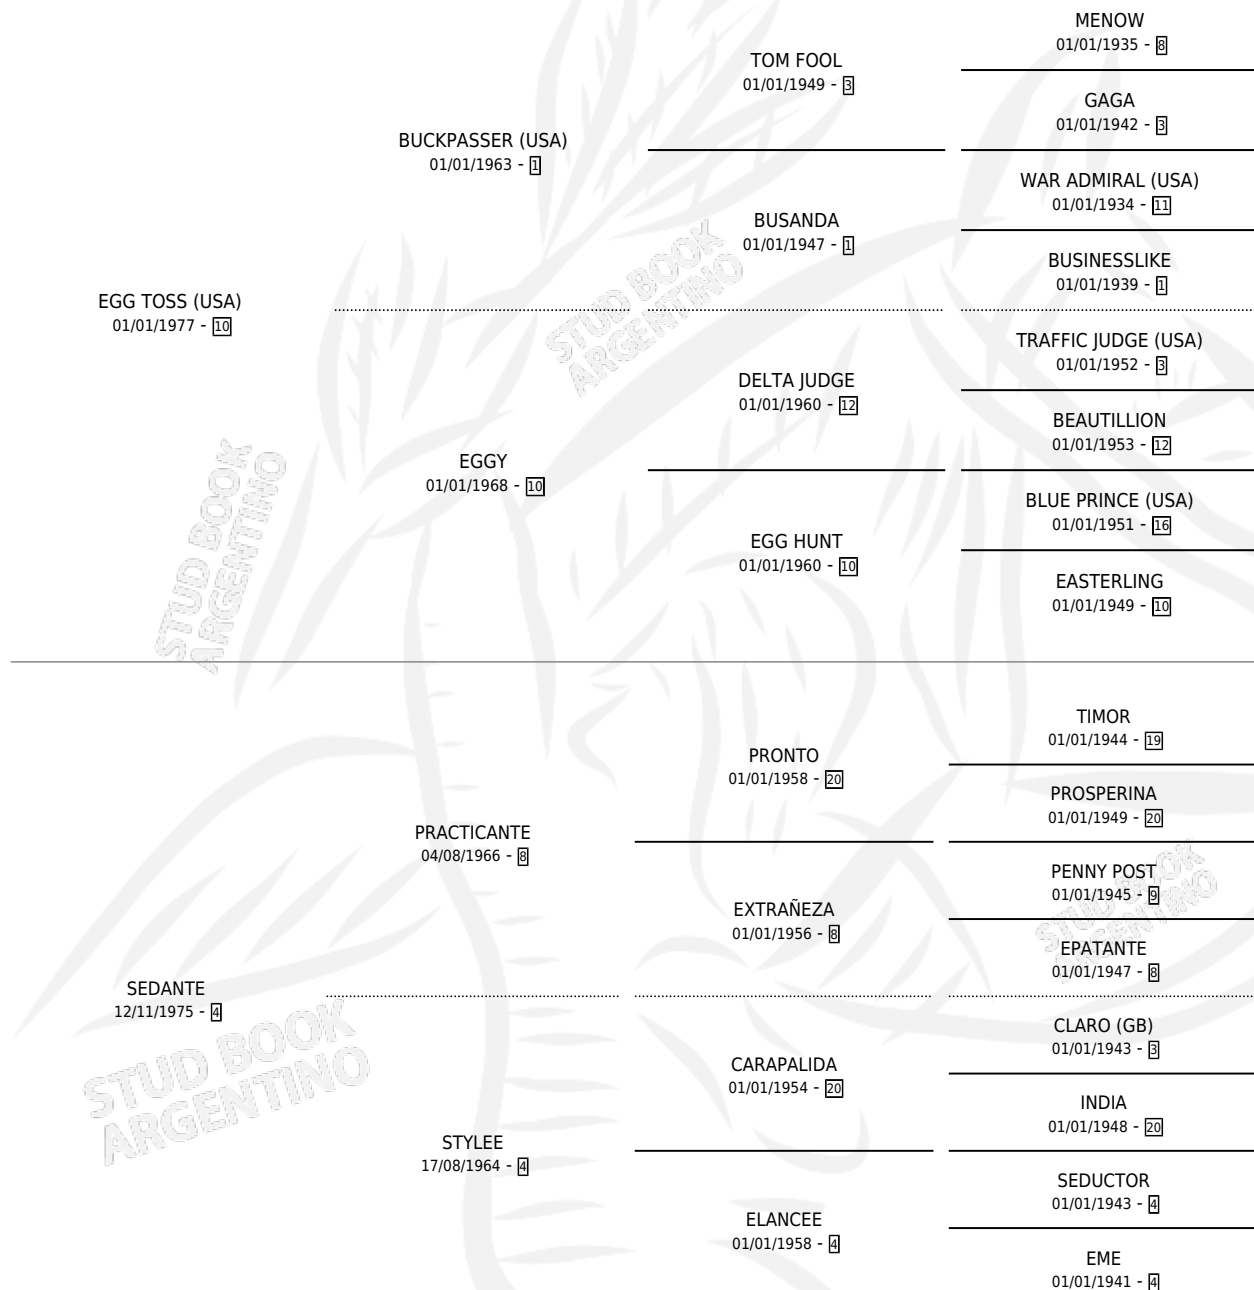

Lugar de nacimiento: La Biznaga

Criador: La Biznaga

~

HIJOS

	MACHOS	HEMBRAS
10 NACIERON	3	7
8 CORRIERON	3	5
5 GANARON	2	3
0 GANADORES CL	0 GANADORES GR	0 GANADORES G1

PEDIGREE

CAMPAÑA

Solo carreras oficiales de Argentina