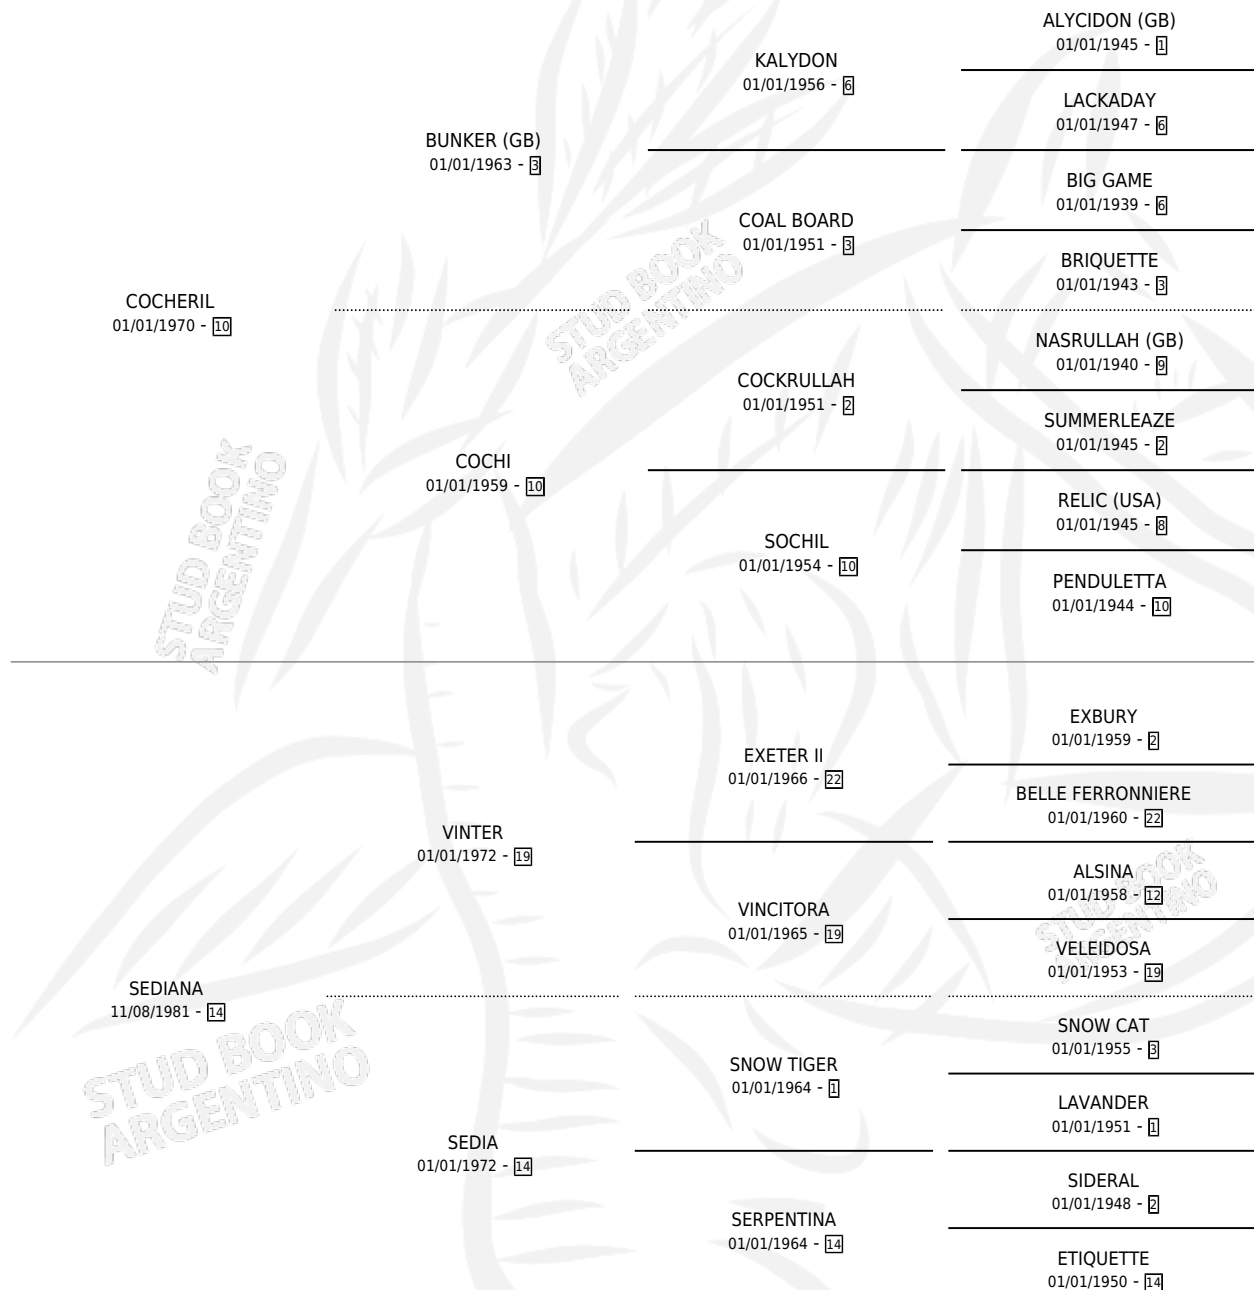

LA POTRANCONA

por COCHERIL y SEDIANA por VINTER

Argentina · Hembra · Alazan · SP · 23/09/1989
Familia 14 · Volumen 33

ESTADO

TIPIFICACIÓN SANGUÍNEA	X
TIPIFICACIÓN POR ADN	X
PASAPORTE	X
IDENTIFICACIÓN POR MICROCHIP	X
REPRODUCTOR	X

Lugar de nacimiento: Campo particular

Criador: Sin dato

PEDIGREE