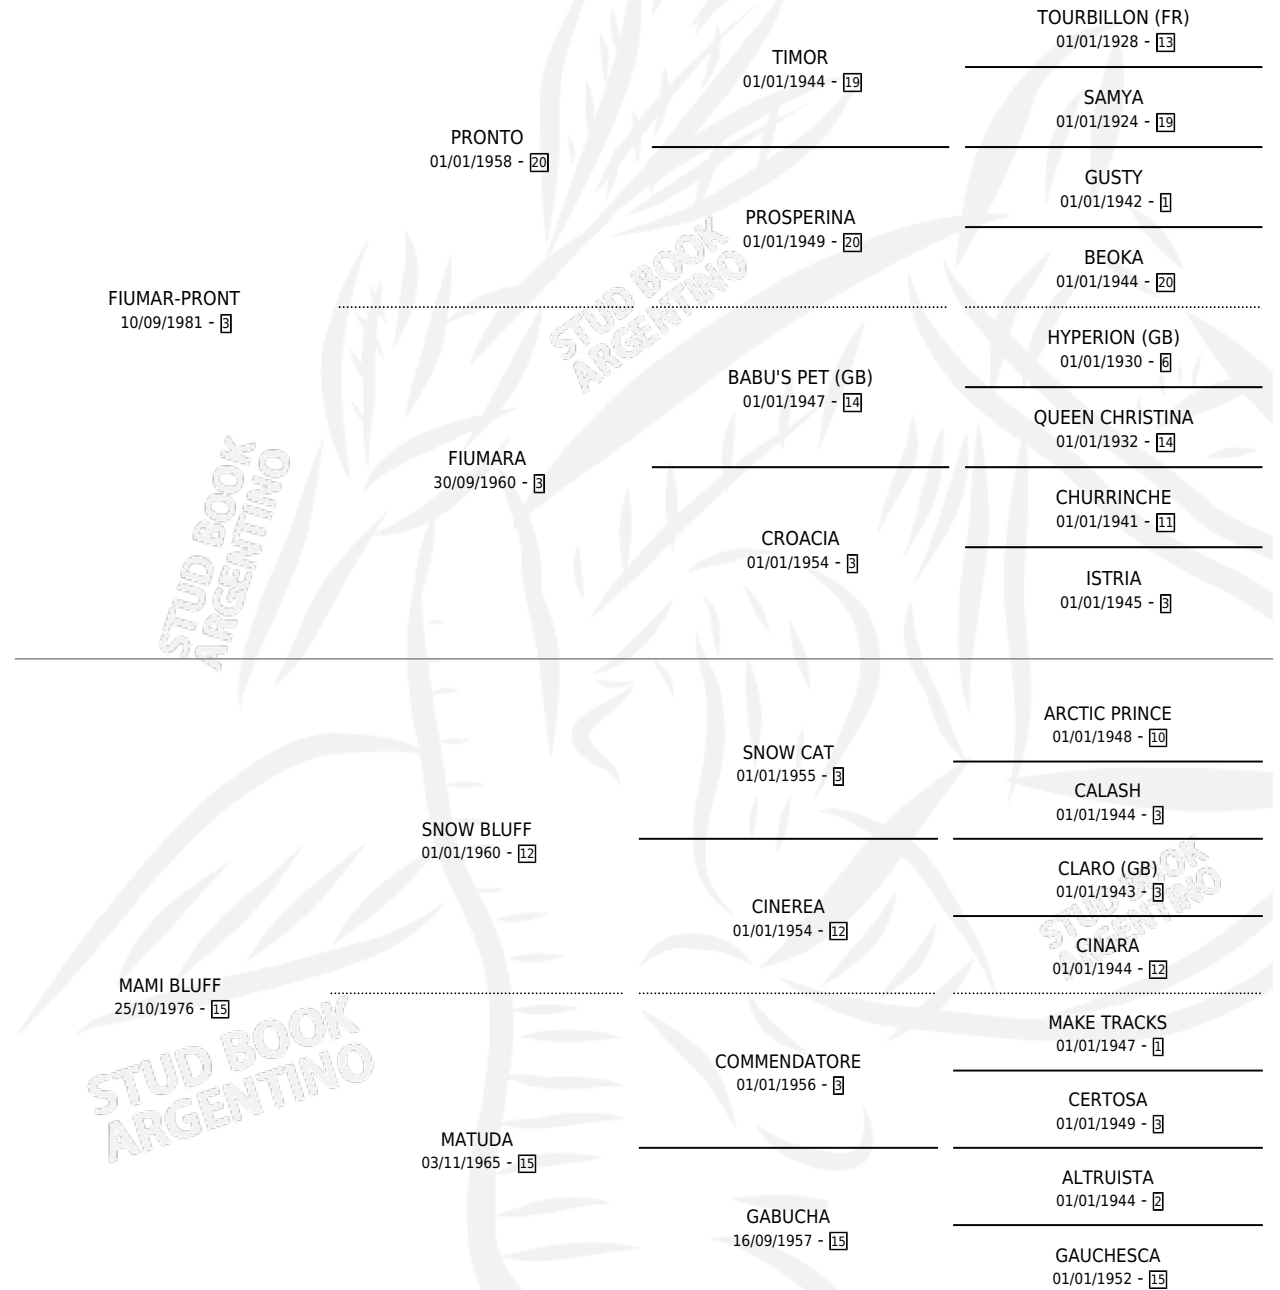

# AYLEN-HUE

por FIUMAR-PRONT y MAMI BLUFF por SNOW BLUFF

Argentina · Hembra · Zaino · SP · 26/09/1989  
Familia 15 · Volumen 33

## ESTADO

TIPIFICACIÓN SANGUÍNEA	X
TIPIFICACIÓN POR ADN	X
PASAPORTE	X
IDENTIFICACIÓN POR MICROCHIP	X
REPRODUCTOR	X

**Lugar de nacimiento:** Blaze Hue

**Criador:** Sin dato

## PEDIGREE