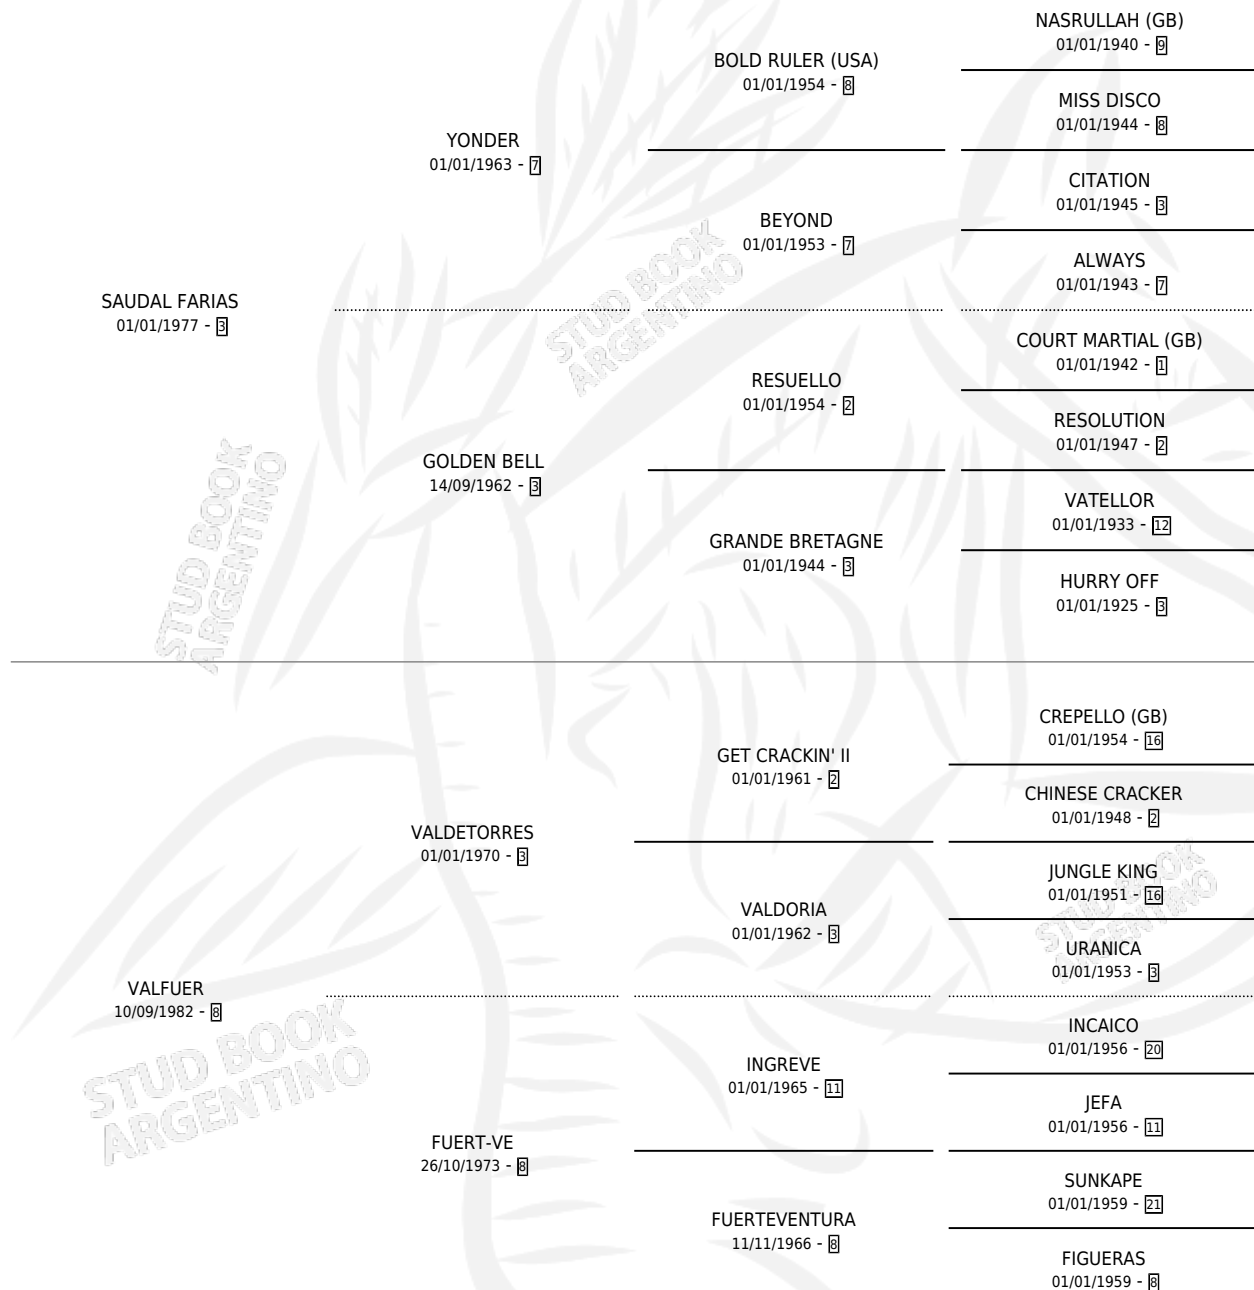

VAL FARIAS

por SAUDAL FARIAS y VALFUER por VALDETORRES

Argentina · Hembra · Zaino · SP · 15/10/1989
Familia 8-j · Volumen 33

ESTADO

TIPIFICACIÓN SANGUÍNEA	X
TIPIFICACIÓN POR ADN	X
PASAPORTE	X
IDENTIFICACIÓN POR MICROCHIP	X
REPRODUCTOR	X

Lugar de nacimiento: Marisabel

Criador: Sin dato

PEDIGREE