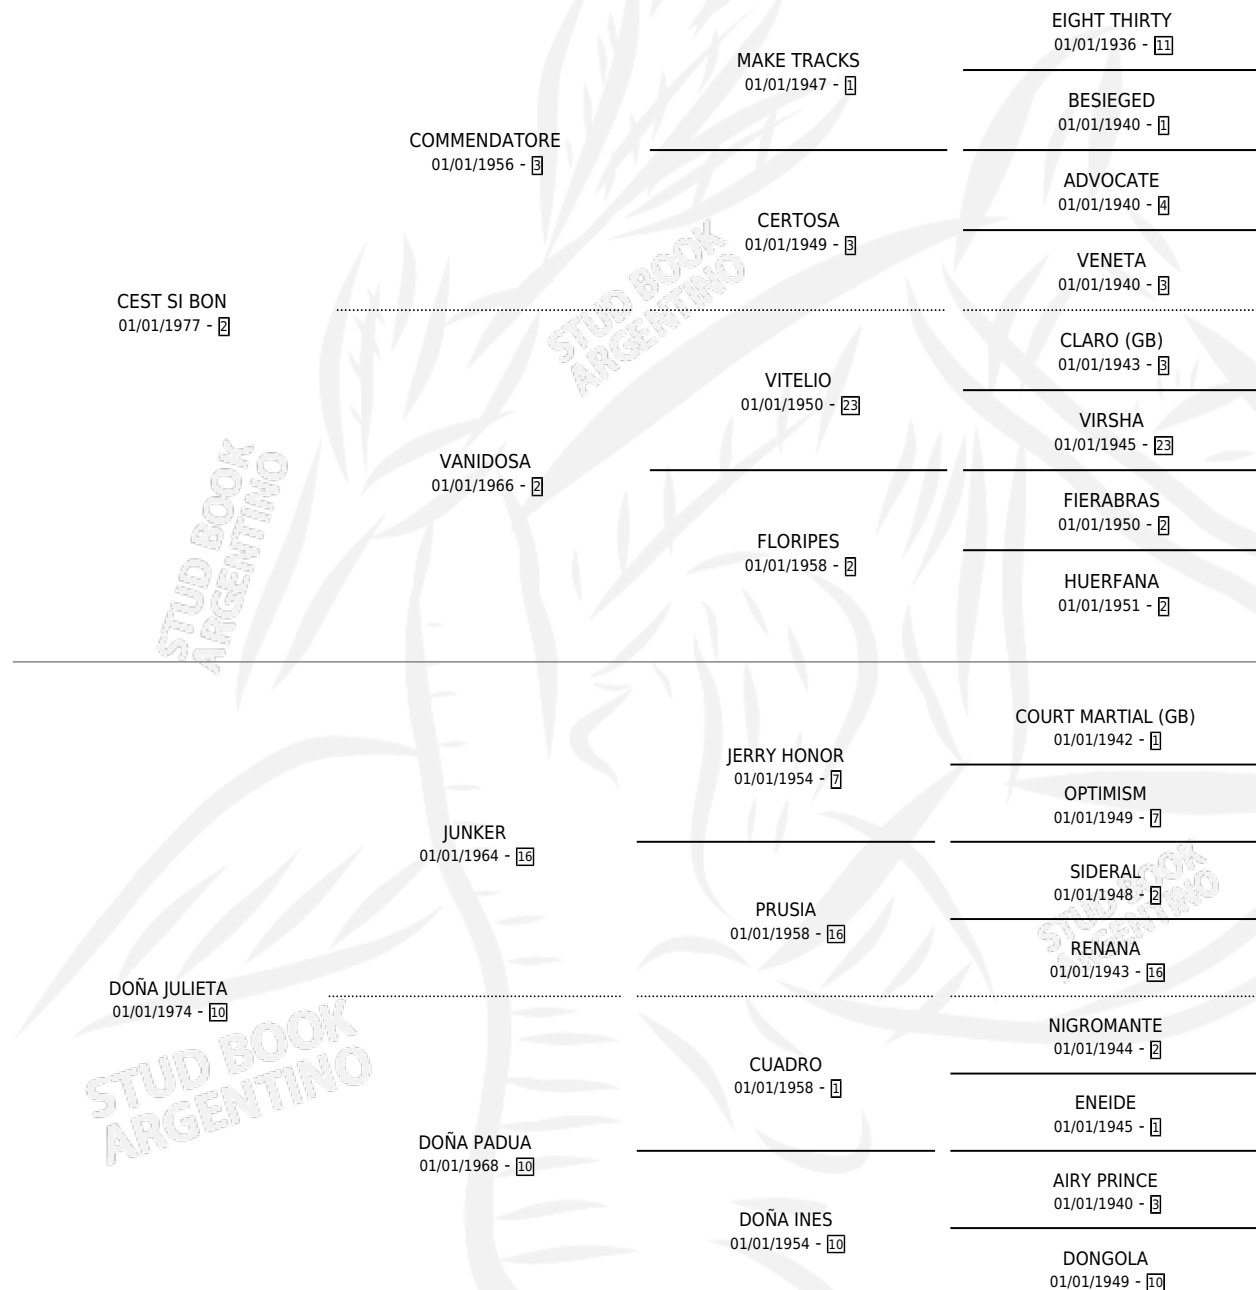

JULIO JOSE

por CEST SI BON y DOÑA JULIETA por JUNKER

Argentina · Macho · Alazan · SP · 28/09/1989
Familia 10-c · Volumen 33

ESTADO

TIPIFICACIÓN SANGUÍNEA	X
TIPIFICACIÓN POR ADN	X
PASAPORTE	X
IDENTIFICACIÓN POR MICROCHIP	X
REPRODUCTOR	X

Lugar de nacimiento: San Luis II

Criador: Sin dato

PEDIGREE

JULIO JOSE

Datos oficiales del Stud Book Argentino

Documento generado el 10/05/2026

studbook.org.ar