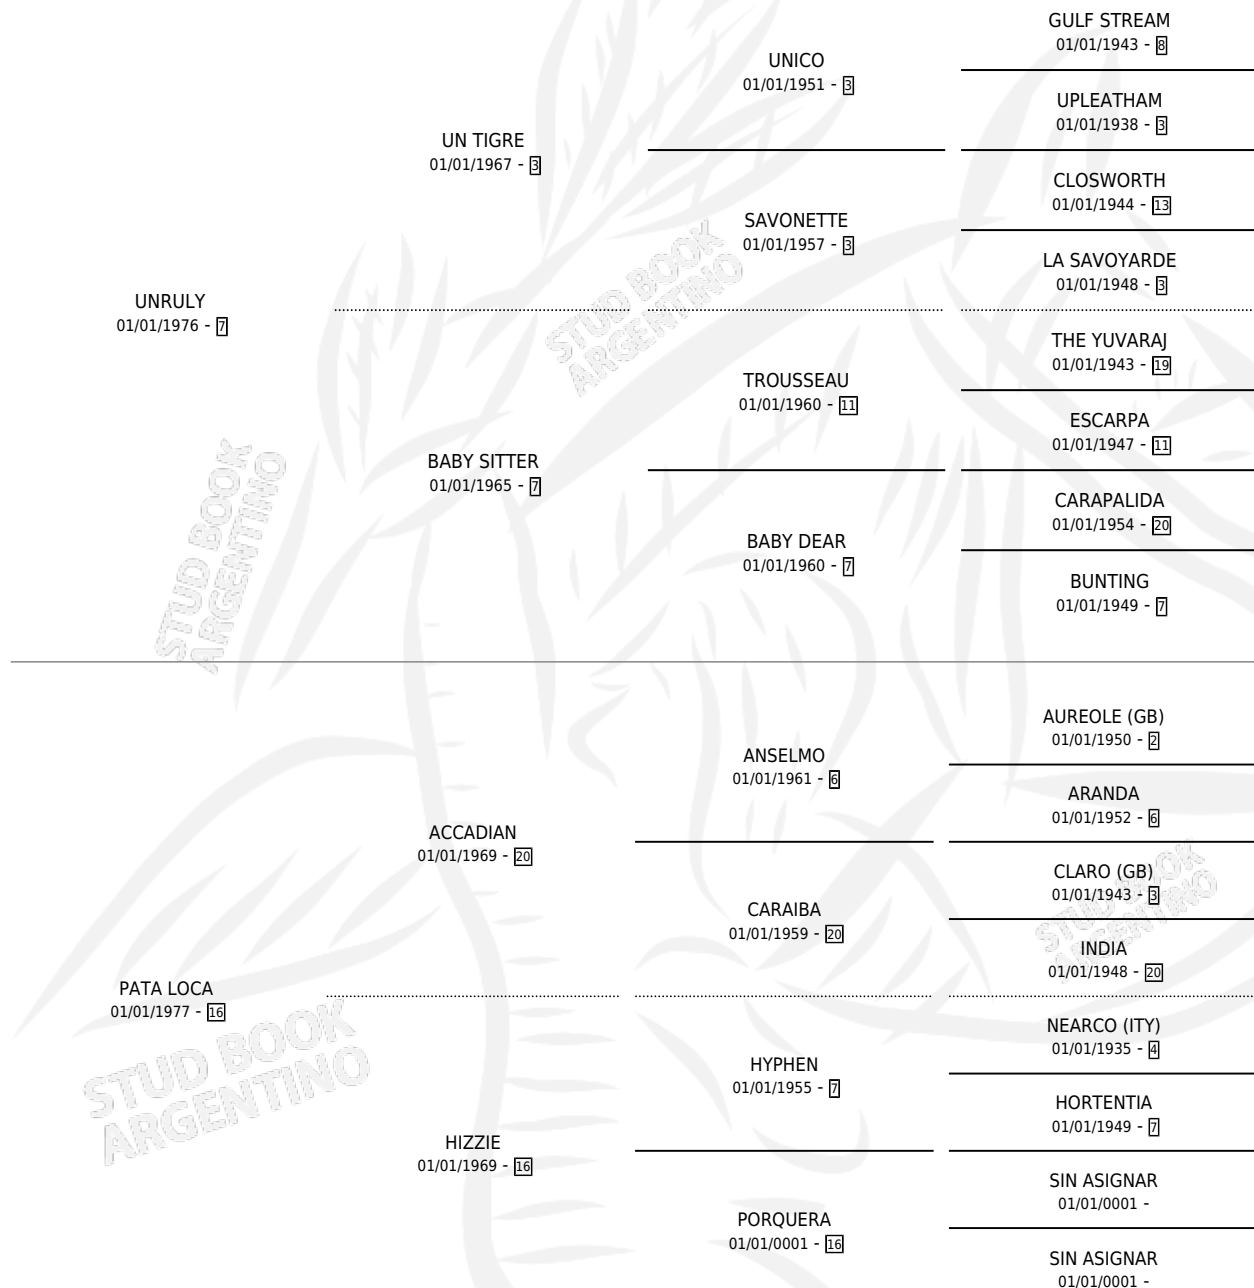

UNA LOCA

por UNRULY y PATA LOCA por ACCADIAN

Argentina · Hembra · Alazan · SP · 10/10/1989
Familia 16-f · Volumen 33

ESTADO

TIPIFICACIÓN SANGUÍNEA	X
TIPIFICACIÓN POR ADN	X
PASAPORTE	X
IDENTIFICACIÓN POR MICROCHIP	X
REPRODUCTOR	X

Lugar de nacimiento: Sin Riesgo

Criador: Sin dato

PEDIGREE