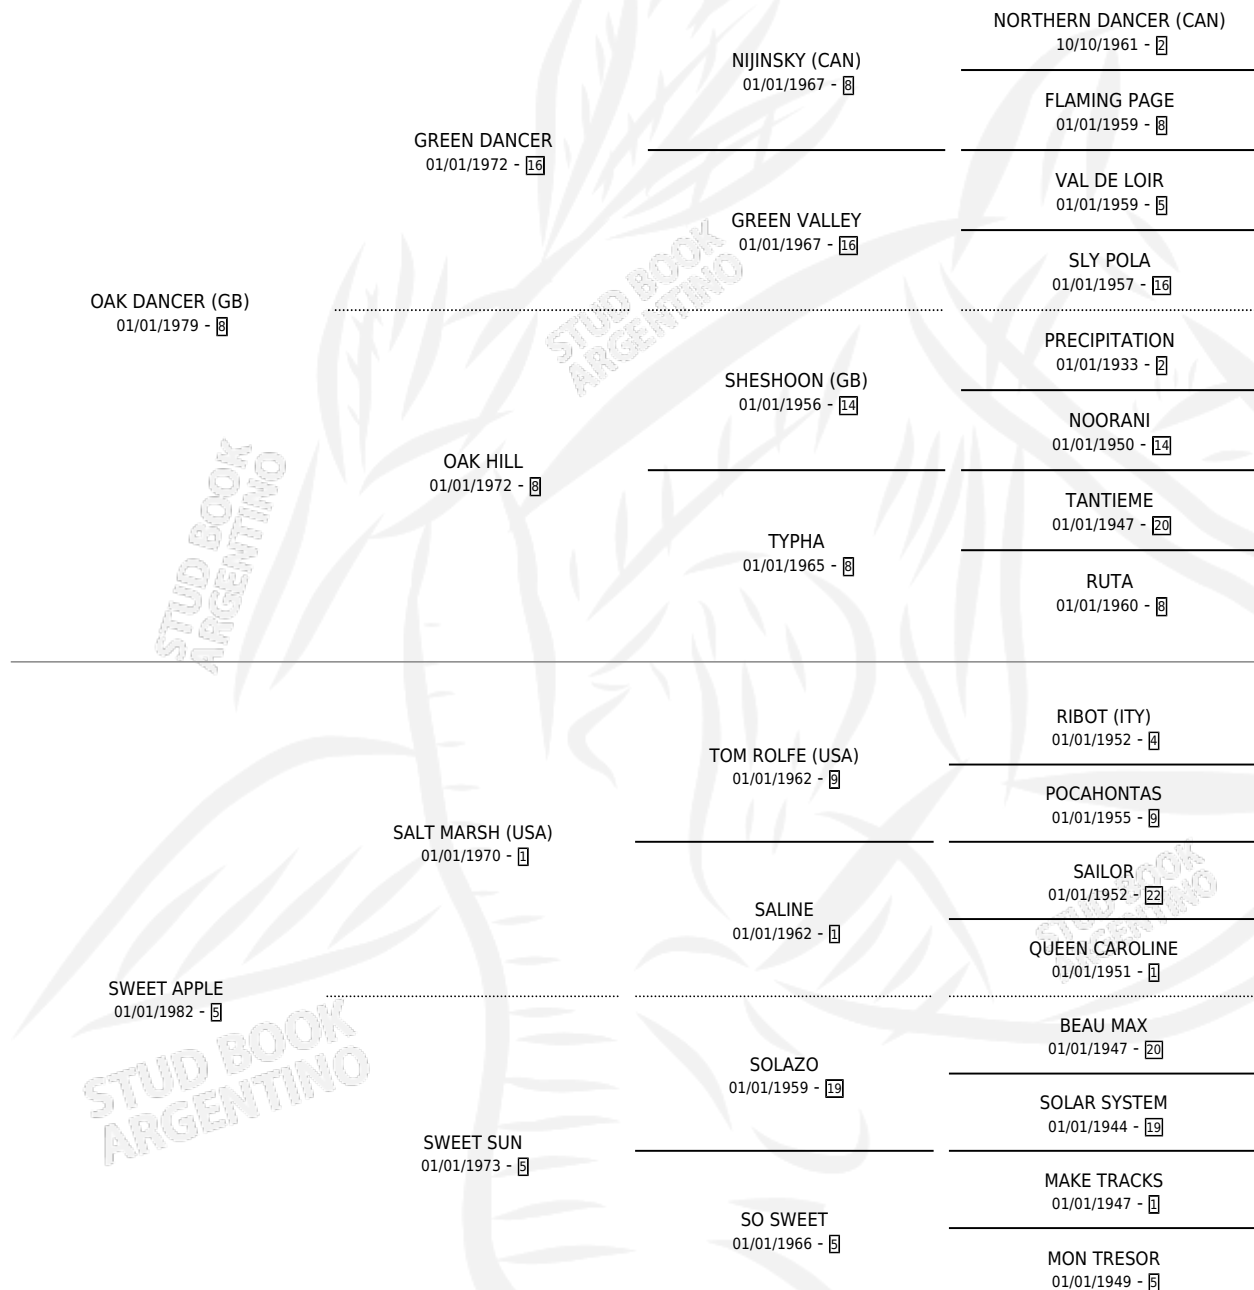

SWEET GABY

por **OAK DANCER (GB)** y **SWEET APPLE** por **SALT MARSH (USA)**

Argentina · Hembra · Tordillo · SP · 16/10/1989
Familia 5-c · Volumen 33

ESTADO

TIPIFICACIÓN SANGUÍNEA	✓
TIPIFICACIÓN POR ADN	✓
PASAPORTE	X
IDENTIFICACIÓN POR MICROCHIP	X
REPRODUCTOR	✓

Lugar de nacimiento: El Pretal
Criador: Sin dato

~

HIJOS

	MACHOS	HEMBRAS
10 NACIERON	5	5
5 CORRIERON	3	2
1 GANARON	1	0

0	0	0
GANADORES CL	GANADORES GR	GANADORES G1

PEDIGREE

CAMPAÑA

Solo carreras oficiales de Argentina