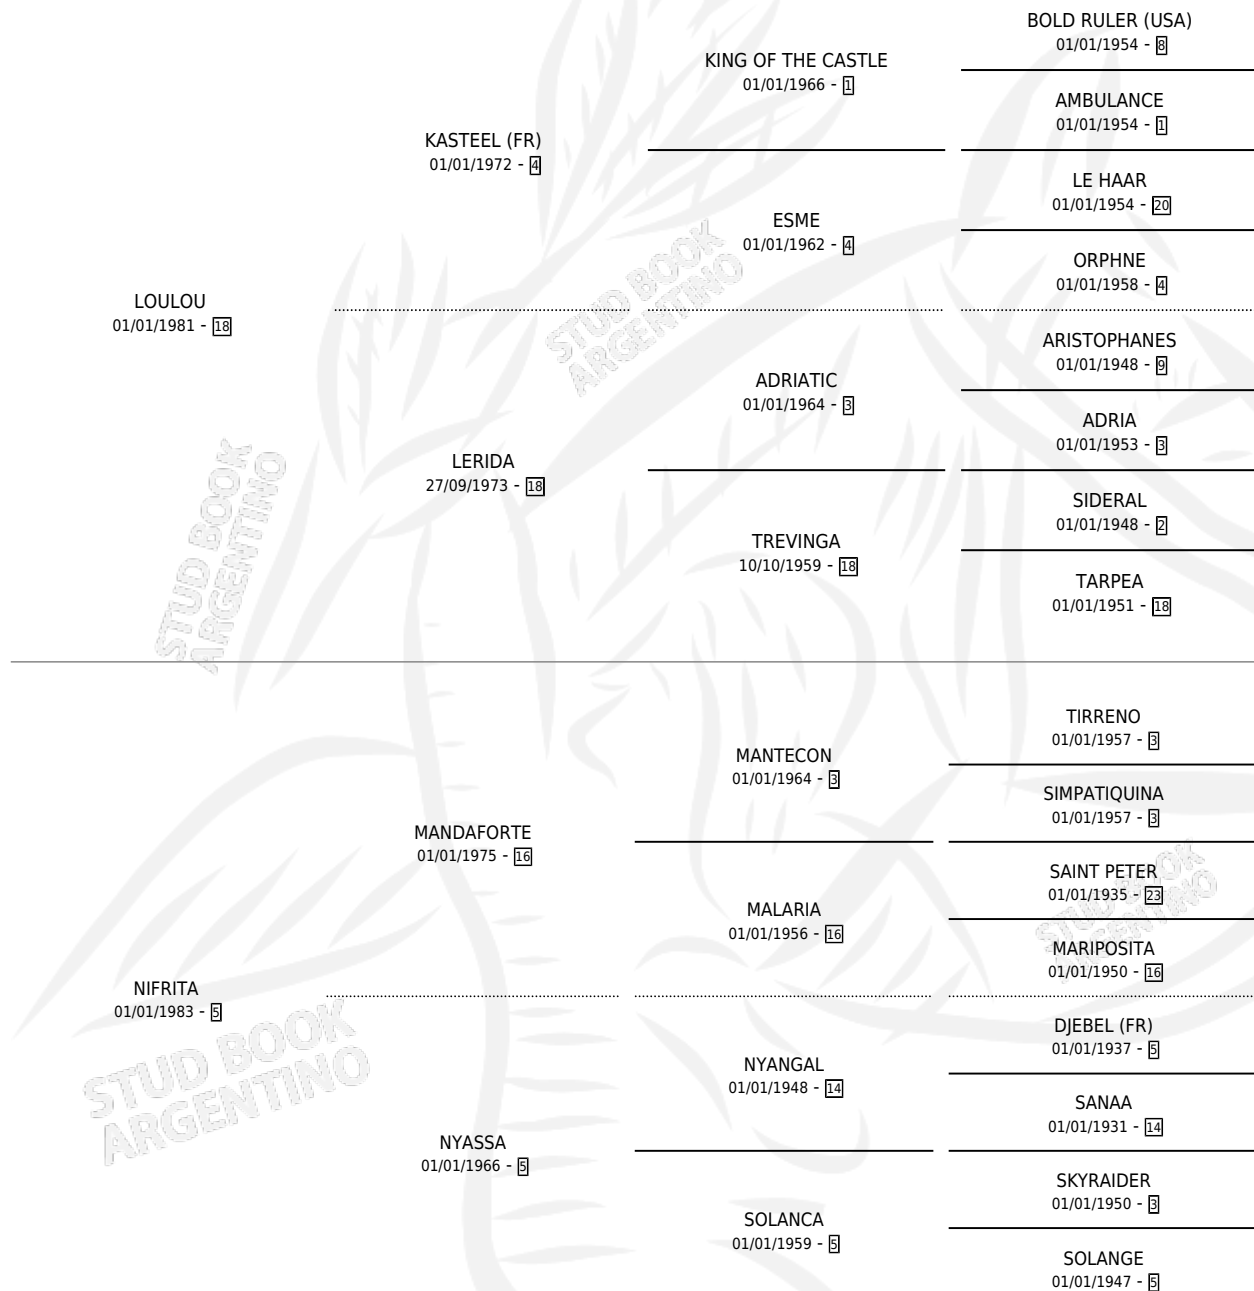

DOÑA LOLA

por LOULOU y NIFRITA por MANDAFORTE

Argentina · Hembra · Zaino · SP · 06/10/1989
Familia 5-j · Volumen 33

ESTADO

TIPIFICACIÓN SANGUÍNEA	✓
TIPIFICACIÓN POR ADN	X
PASAPORTE	X
IDENTIFICACIÓN POR MICROCHIP	X
REPRODUCTOR	✓

Lugar de nacimiento: Leodrea

Criador: Sin dato

~

HIJOS

	MACHOS	HEMBRAS
4 NACIERON	2	2
2 CORRIERON	1	1
1 GANARON	1	0
0 GANADORES CL	0 GANADORES GR	0 GANADORES G1

PEDIGREE