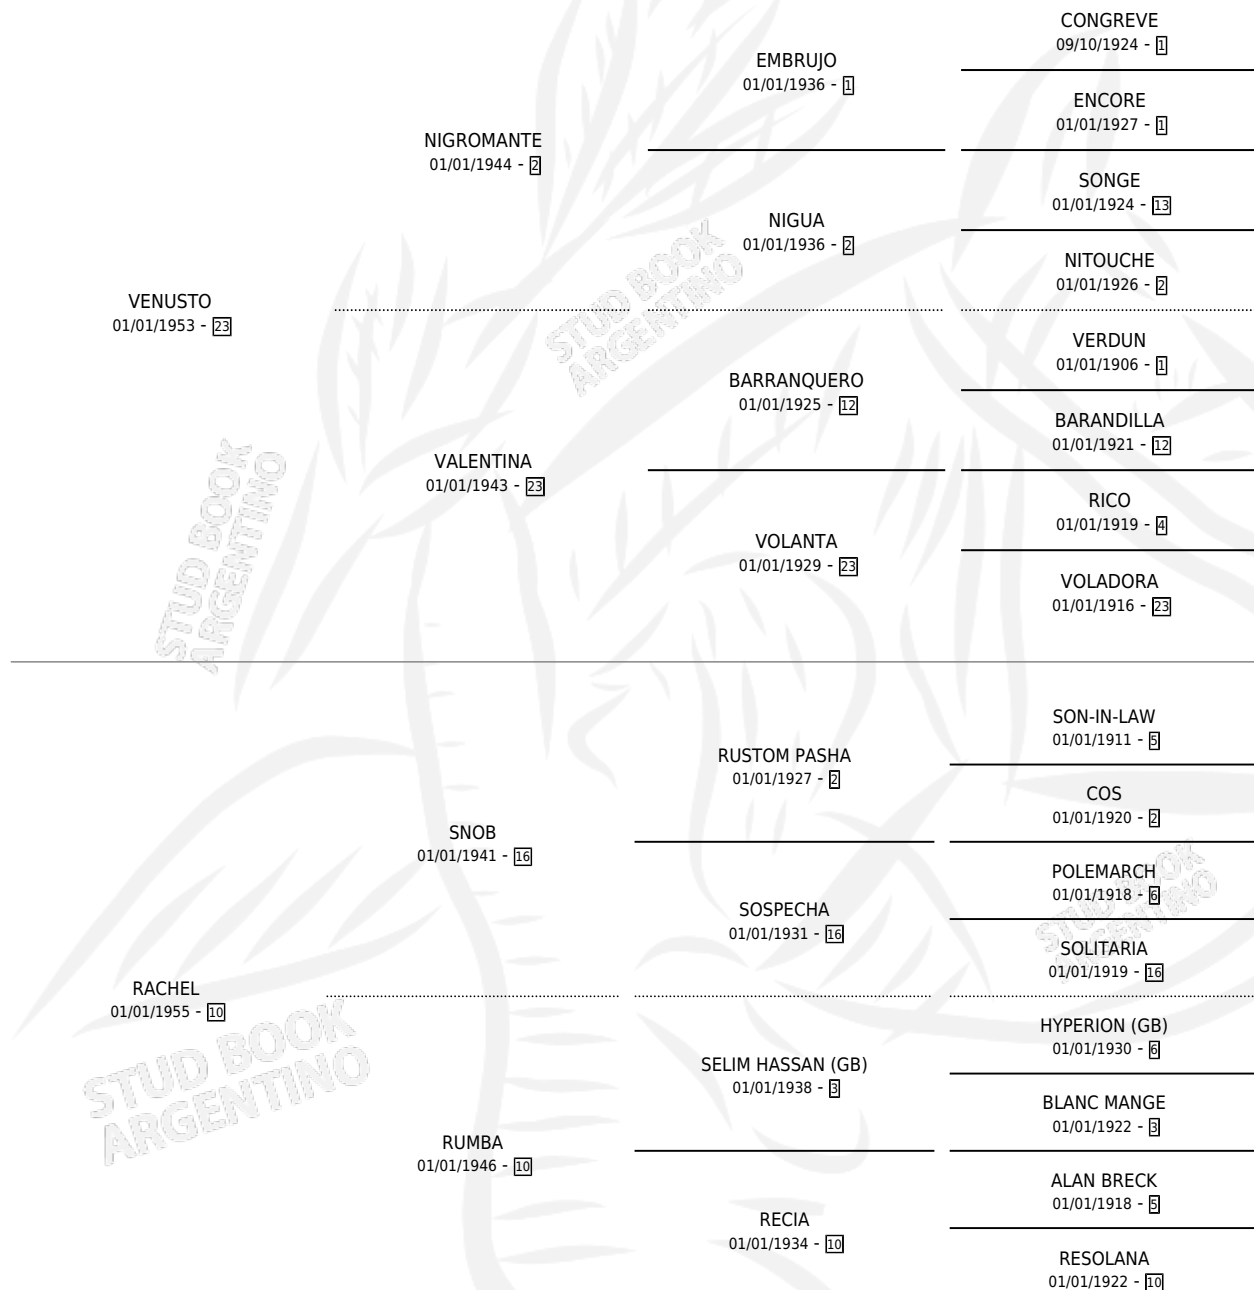

REPETIDA

por VENUSTO y RACHEL por SNOB

Argentina · Hembra · Zaino · SP · 01/01/1970
Familia 10-d · Volumen 27

ESTADO

TIPIFICACIÓN SANGUÍNEA	X
TIPIFICACIÓN POR ADN	X
PASAPORTE	X
IDENTIFICACIÓN POR MICROCHIP	X
REPRODUCTOR	✓

Lugar de nacimiento: Campo particular

Criador: Sin dato

~

HIJOS

	MACHOS	HEMBRAS
7 NACIERON	4	3
4 CORRIERON	4	0
3 GANARON	3	0
0 GANADORES CL	0 GANADORES GR	0 GANADORES G1

PEDIGREE