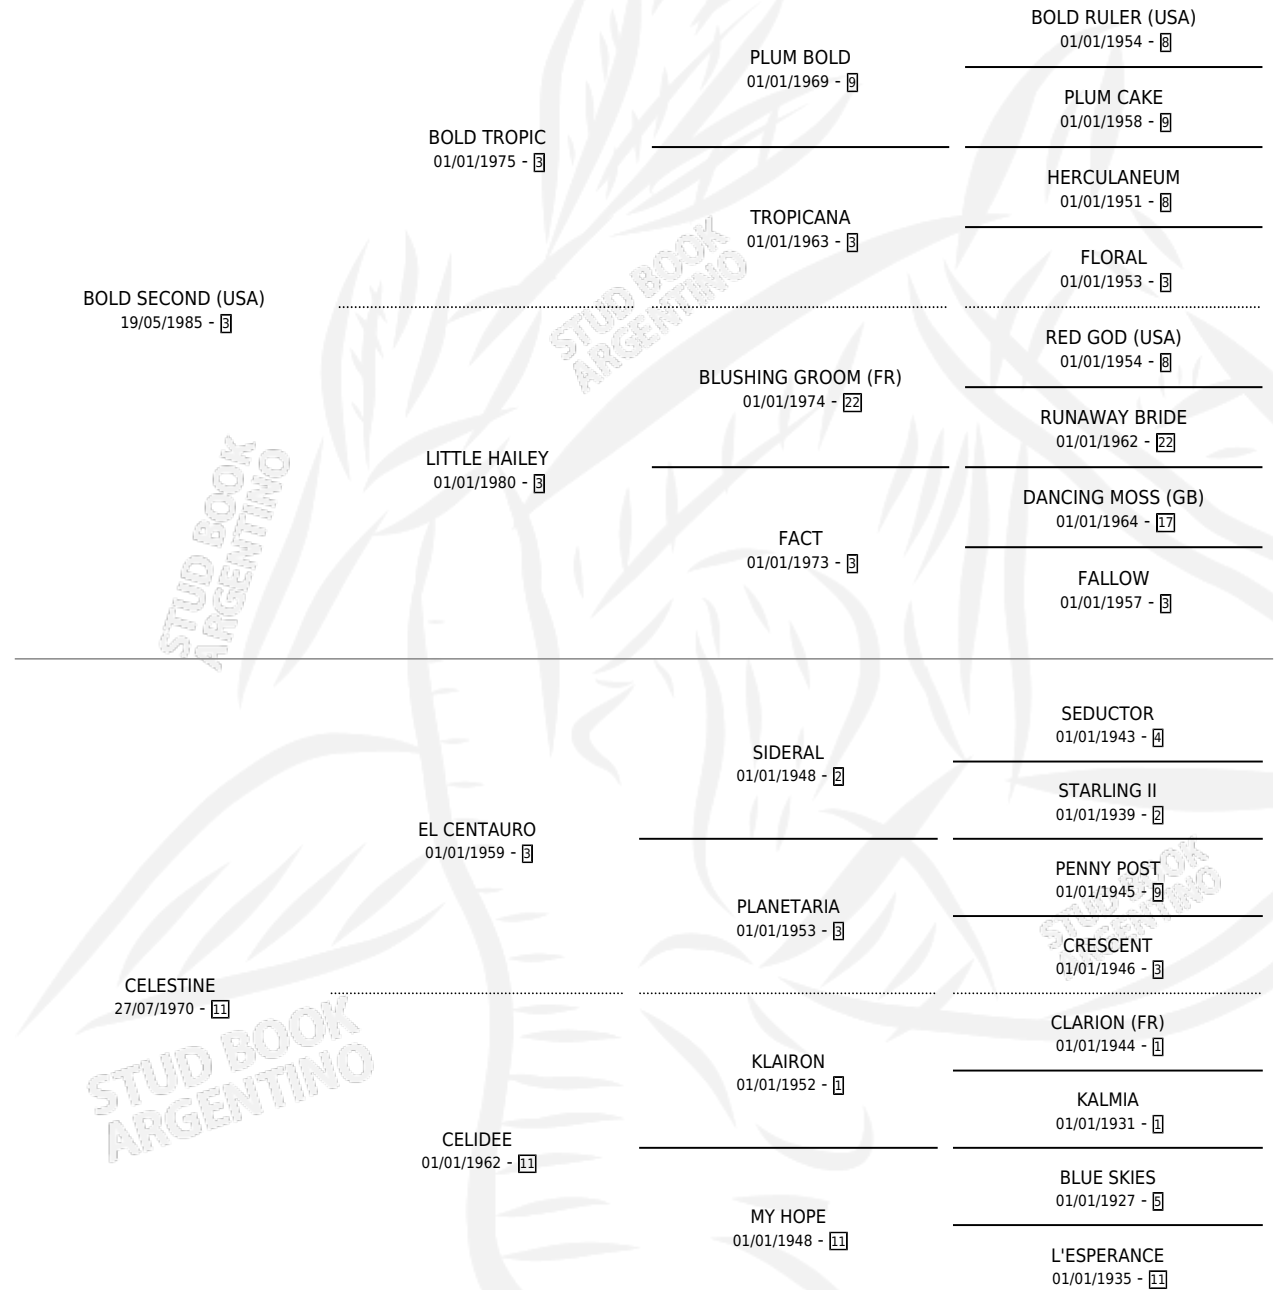

CORONILLE

por **BOLD SECOND (USA)** y **CELESTINE** por **EL CENTAURO**

Argentina · Hembra · Zaino Doradillo · SP · 25/09/1989
Familia 11-g · Volumen 33

ESTADO

TIPIFICACIÓN SANGUÍNEA	✓
TIPIFICACIÓN POR ADN	X
PASAPORTE	X
IDENTIFICACIÓN POR MICROCHIP	X
REPRODUCTOR	✓

Lugar de nacimiento: Las Ortigas

Criador: Las Ortigas

~

HIJOS

	MACHOS	HEMBRAS
4 NACIERON	3	1
3 CORRIERON	2	1
3 GANARON	2	1
0 GANADORES CL	0 GANADORES GR	0 GANADORES G1

PEDIGREE