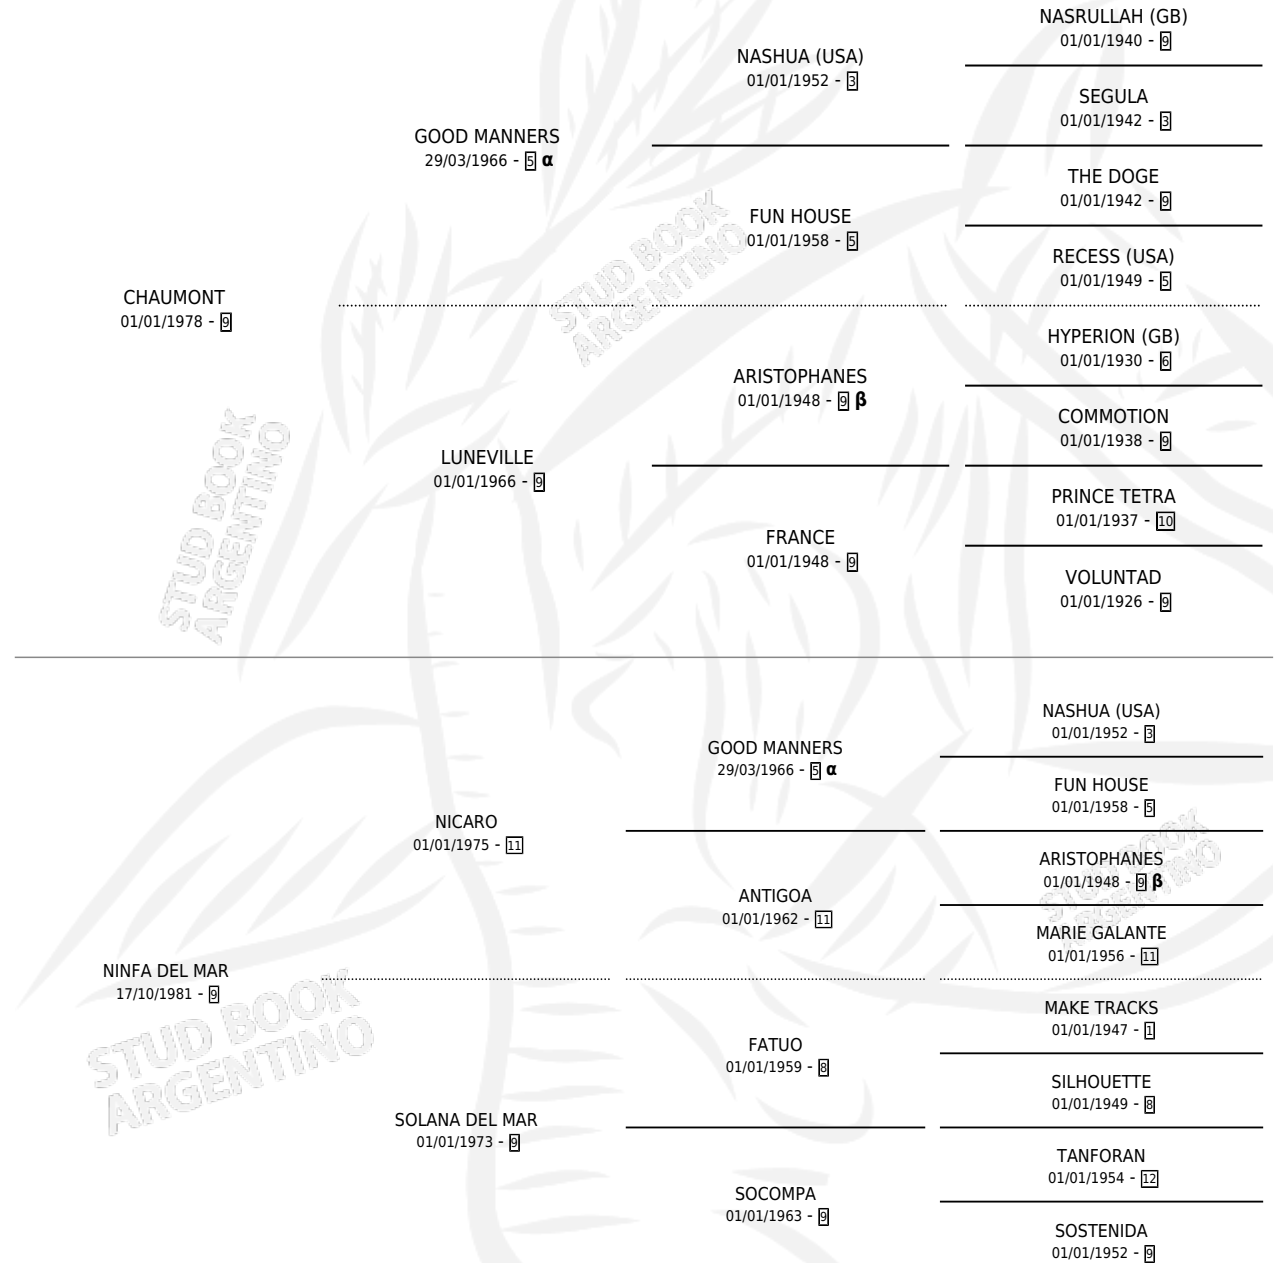

CHAUMONT KING

por CHAUMONT y NINFA DEL MAR por NICARO

Argentina · Macho · Alazan · SP · 05/10/1989
Familia 9-b · Volumen 33

ESTADO

| | |
|------------------------------|---|
| TIPIFICACIÓN SANGUÍNEA | X |
| TIPIFICACIÓN POR ADN | X |
| PASAPORTE | X |
| IDENTIFICACIÓN POR MICROCHIP | X |
| REPRODUCTOR | X |

Lugar de nacimiento: Los Robles

Criador: Sin dato

PEDIGREE

INBREEDING : α, β

CHAUMONT KING

Datos oficiales del Stud Book Argentino

Documento generado el 10/05/2026

studbook.org.ar