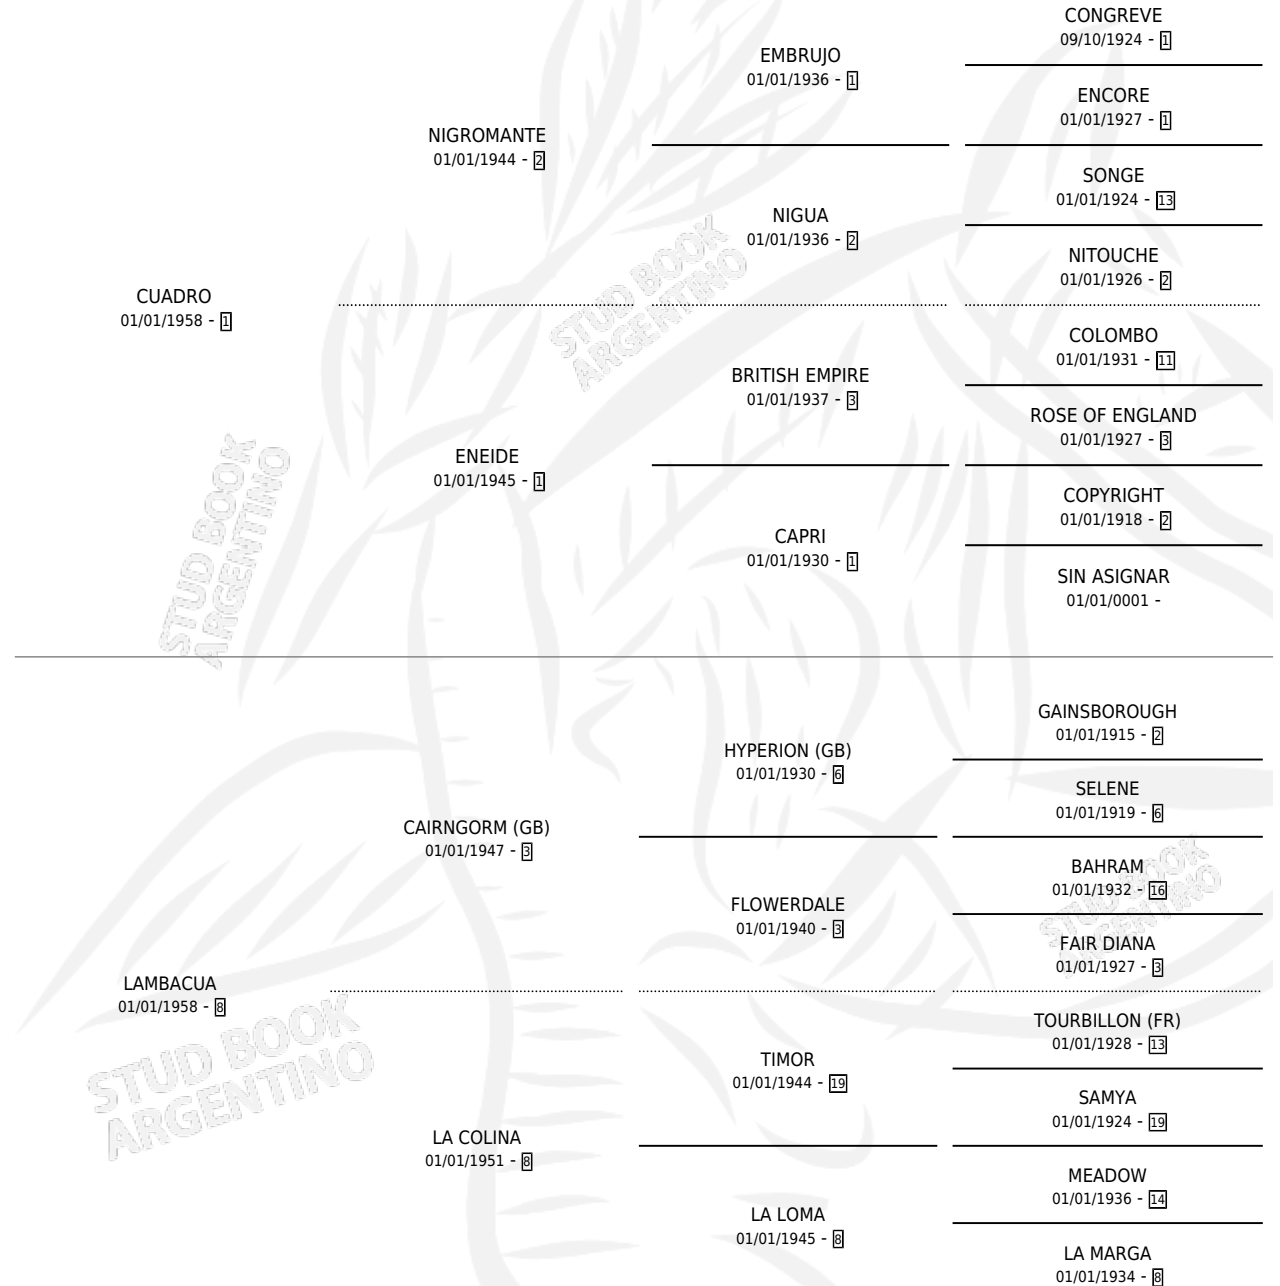

CUA CUA

por CUADRO y LAMBACUA por CAIRNGORM (GB)

Argentina · Hembra · Alazan · SP · 01/01/1970
Familia 8-i · Volumen 27

ESTADO

TIPIFICACIÓN SANGUÍNEA	X
TIPIFICACIÓN POR ADN	X
PASAPORTE	X
IDENTIFICACIÓN POR MICROCHIP	X
REPRODUCTOR	✓

Lugar de nacimiento: Campo particular

Criador: Sin dato

~

HIJOS

	MACHOS	HEMBRAS
7 NACIERON	5	2
7 CORRIERON	5	2
5 GANARON	5	0
0 GANADORES CL	0 GANADORES GR	0 GANADORES G1

PEDIGREE

S

mientos 5 / Efectividad 71.43%

PADRILLO	PRODUCTO	CRIADOR	1ER SERVICIO	ÚLTIMO SERVICIO
PARTAGAS	∅		30/09/1989	30/09/1989
CUA CUA	LICUADORA (H AT, 18/09/1989)	SIN DATO	05/10/1988	05/10/1988
Datos oficiales del Stud Book Argentino			03/11/1987	27/11/1987
Documentado en studbook.org.ar			30/10/1985	30/10/1985
PARTAGAS	IL CUORE (M AT, 16/10/1986)	SIN DATO		
INDULTO	INCUNABLE (M Z, 14/10/1984)	SIN DATO		
INDULTO	NUEVE CUADRAS (H A, 21/10/1985)	SIN DATO		
PARTAGAS	JOCUNDO (M A, 25/10/1987)	SIN DATO		