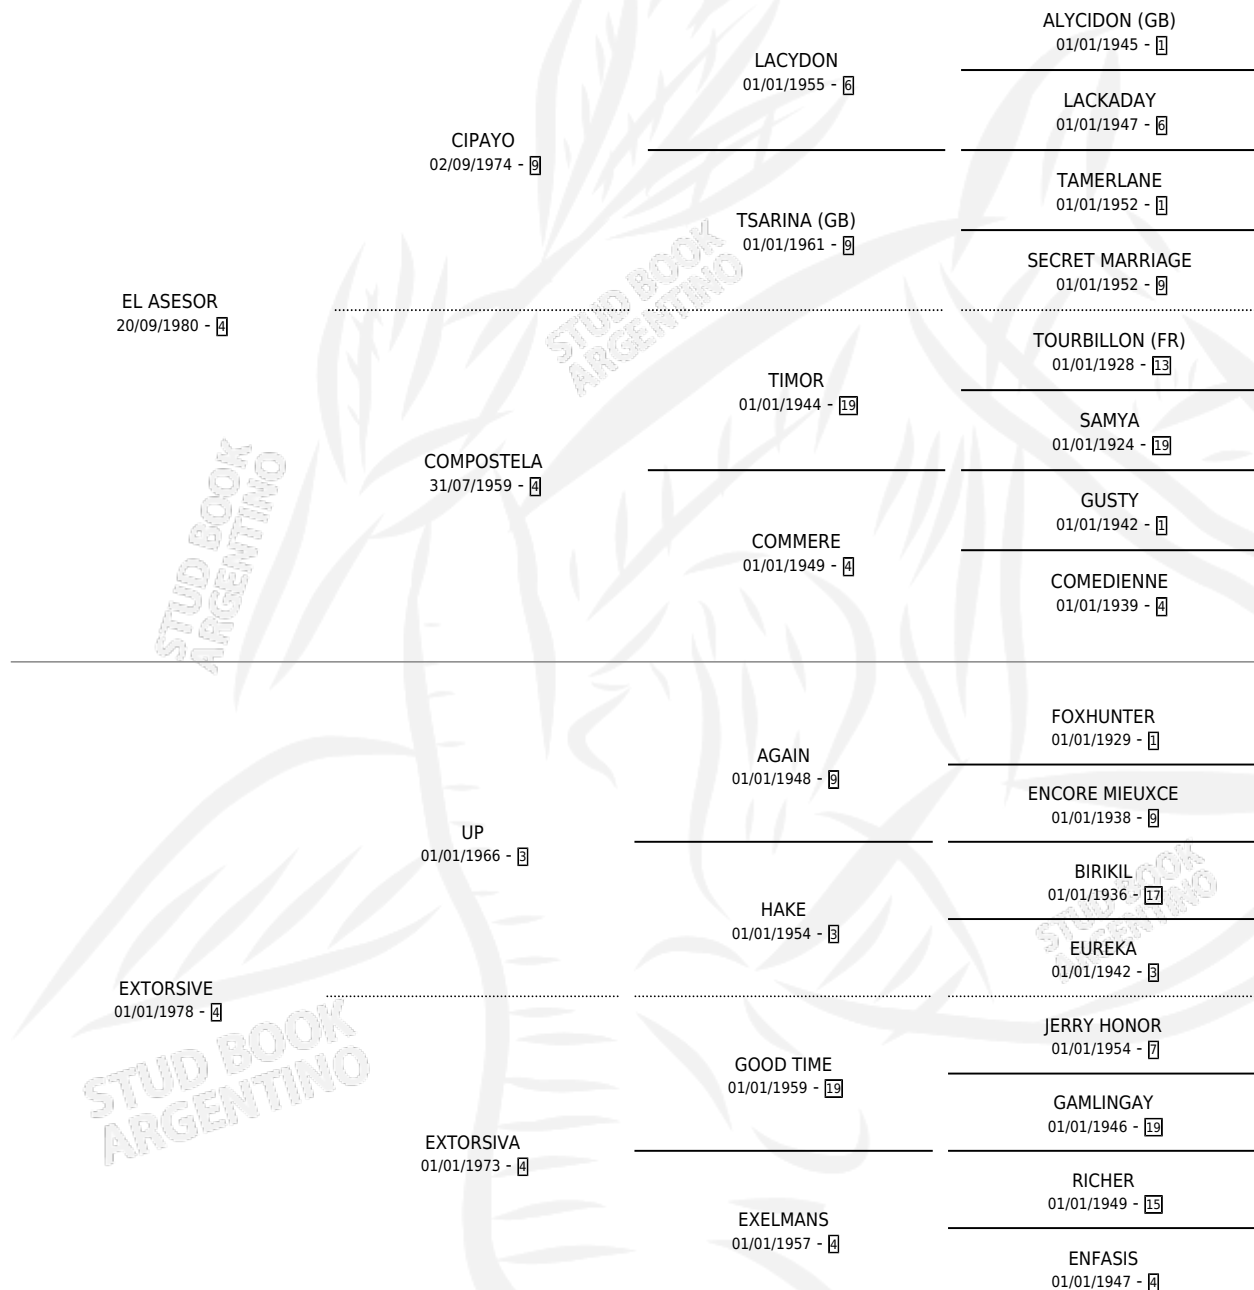

EN CAFUA

por **EL ASESOR** y **EXTORSIVE** por **UP**

Argentina · Hembra · Alazan · SP · 17/09/1989
Familia 4-k · Volumen 33

ESTADO

TIPIFICACIÓN SANGUÍNEA	X
TIPIFICACIÓN POR ADN	X
PASAPORTE	X
IDENTIFICACIÓN POR MICROCHIP	X
REPRODUCTOR	✓

Lugar de nacimiento: Don Yayo
Criador: Solveyra Eduardo Alfredo

PEDIGREE

CAMPAÑA

Solo carreras oficiales de Argentina

POR EDAD

EDAD	CC	1°	2°	3°	4°	5°	NP	CLC	CLG	CLCG1	CLGG1	IMPORTE	GANANCIA / CC
3 AÑOS	1	0	0	0	0	0	1	0	0	0	0	\$0	\$0
4 AÑOS	16	3	2	2	1	3	5	0	0	0	0	\$9,528	\$596
TOTALES	17	3	2	2	1	3	6	0	0	0	0	\$9,528	\$560
%		17.6%	11.8%	11.8%	5.9%	17.6%	35.3%	0.0%	0.0%	0.0%	0.0%		

Ganadora de 3 carreras en La Plata - \$9,528, a los 4 años.

POR DISTANCIA

HIPODROMO	CC	1°	2°	3°	4°	5°	NP	CLC	CLG	CLCG1	CLGG1	IMPORTE
PALERMO	4	0	1	0	0	0	3	0	0	0	0	\$0
1800 MTS	1	0	0	0	0	0	1	0	0	0	0	\$0
1400 MTS	3	0	1	0	0	0	2	0	0	0	0	\$0
LA PLATA	13	3	1	2	1	3	3	0	0	0	0	\$9,528
1600 MTS	3	1	0	1	0	0	1	0	0	0	0	\$4,900
1400 MTS	7	1	0	1	1	3	1	0	0	0	0	\$4,628
1300 MTS	1	0	0	0	0	0	1	0	0	0	0	\$0
1100 MTS	2	1	1	0	0	0	0	0	0	0	0	\$0