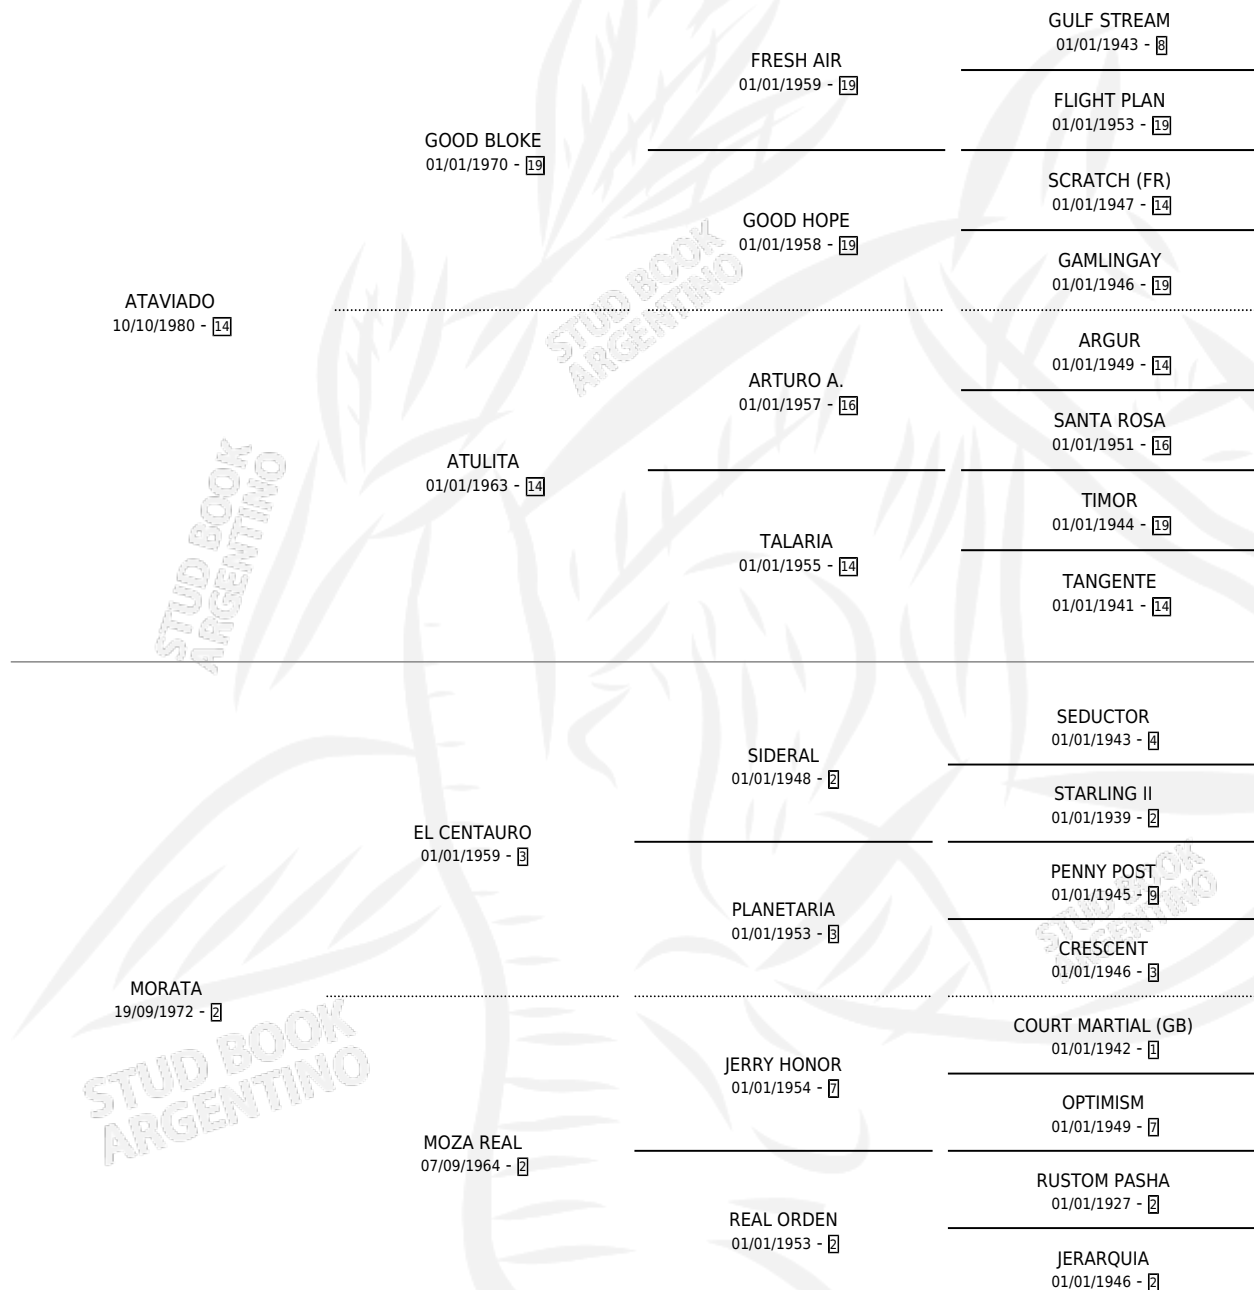

MORATINTA

por **ATAVIADO** y **MORATA** por **EL CENTAURO**

Argentina · Hembra · Zaino · SP · 21/09/1989
Familia 2-u · Volumen 33

ESTADO

TIPIFICACIÓN SANGUÍNEA	✓
TIPIFICACIÓN POR ADN	X
PASAPORTE	X
IDENTIFICACIÓN POR MICROCHIP	X
REPRODUCTOR	✓

Lugar de nacimiento: Don Yayo

Criador: Sin dato

~

HIJOS

	MACHOS	HEMBRAS
5 NACIERON	4	1
1 CORRIERON	1	0
1 GANARON	1	0
0 GANADORES CL	0 GANADORES GR	0 GANADORES G1

PEDIGREE

CAMPAÑA

Solo carreras oficiales de Argentina