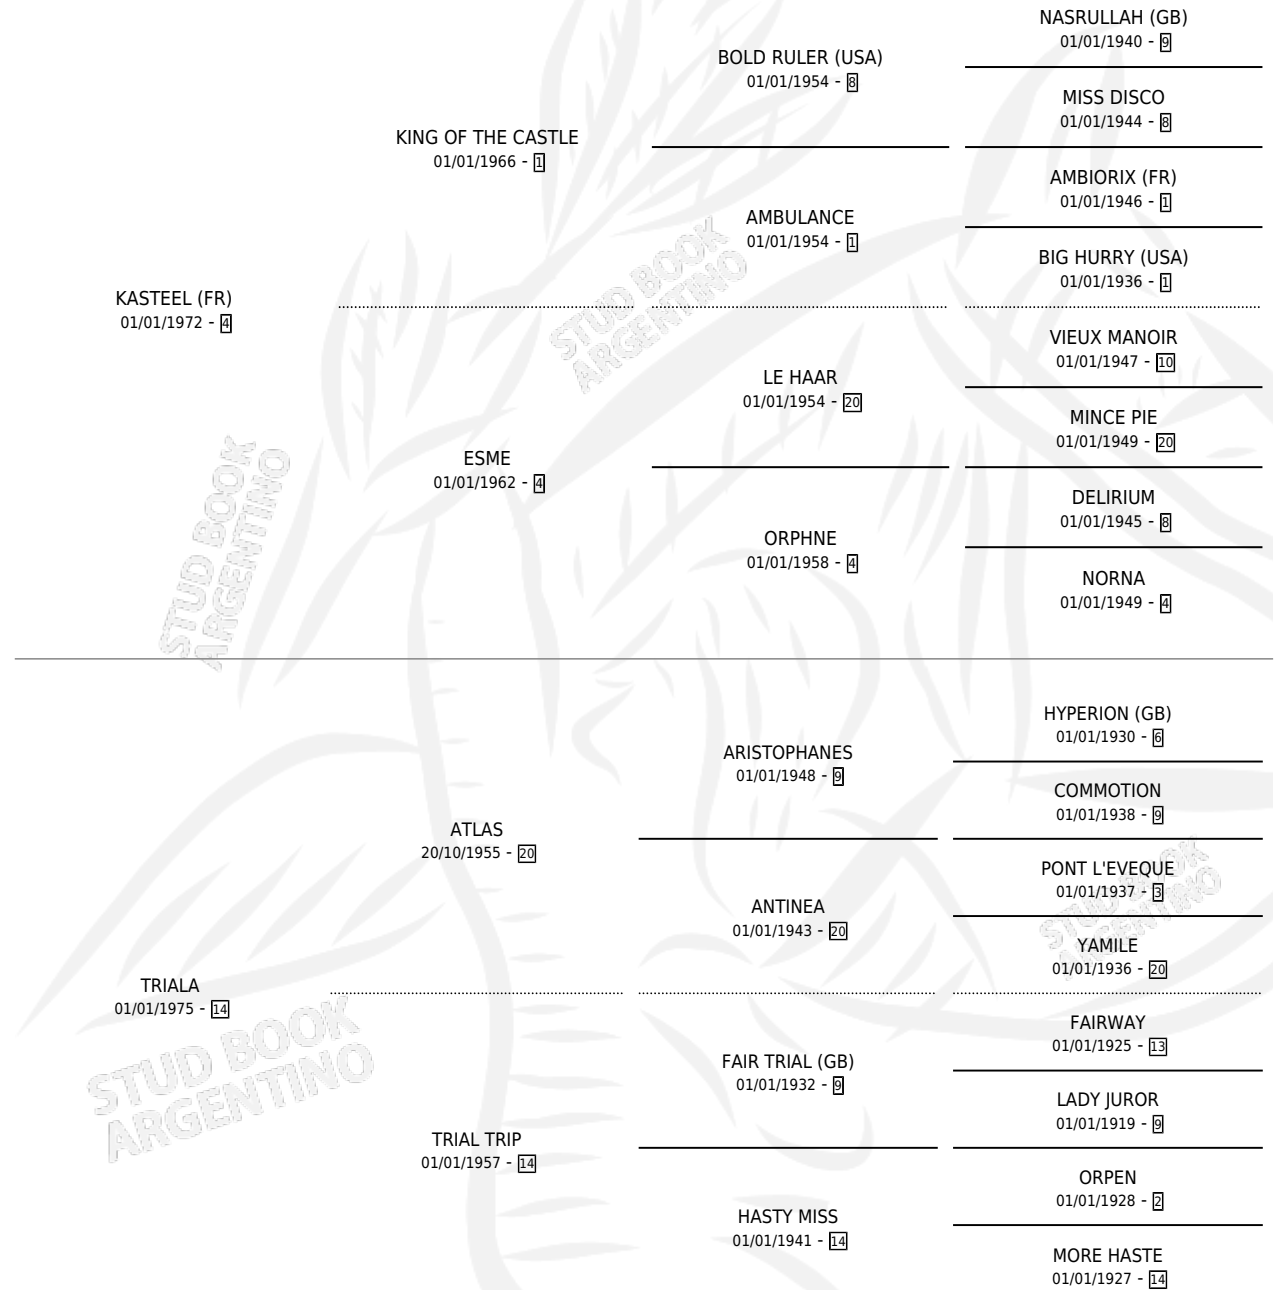

TEBY

por **KASTEEL (FR)** y **TRIALA** por **ATLAS**

Argentina · Hembra · Zaino Doradillo · SP · 23/10/1989
Familia 14-c · Volumen 33

ESTADO

TIPIFICACIÓN SANGUÍNEA	X
TIPIFICACIÓN POR ADN	X
PASAPORTE	X
IDENTIFICACIÓN POR MICROCHIP	X
REPRODUCTOR	X

Lugar de nacimiento: Los Ilusos

Criador: Sin dato

PEDIGREE

TEBY

Datos oficiales del Stud Book Argentino

Documento generado el 26/04/2026

studbook.org.ar