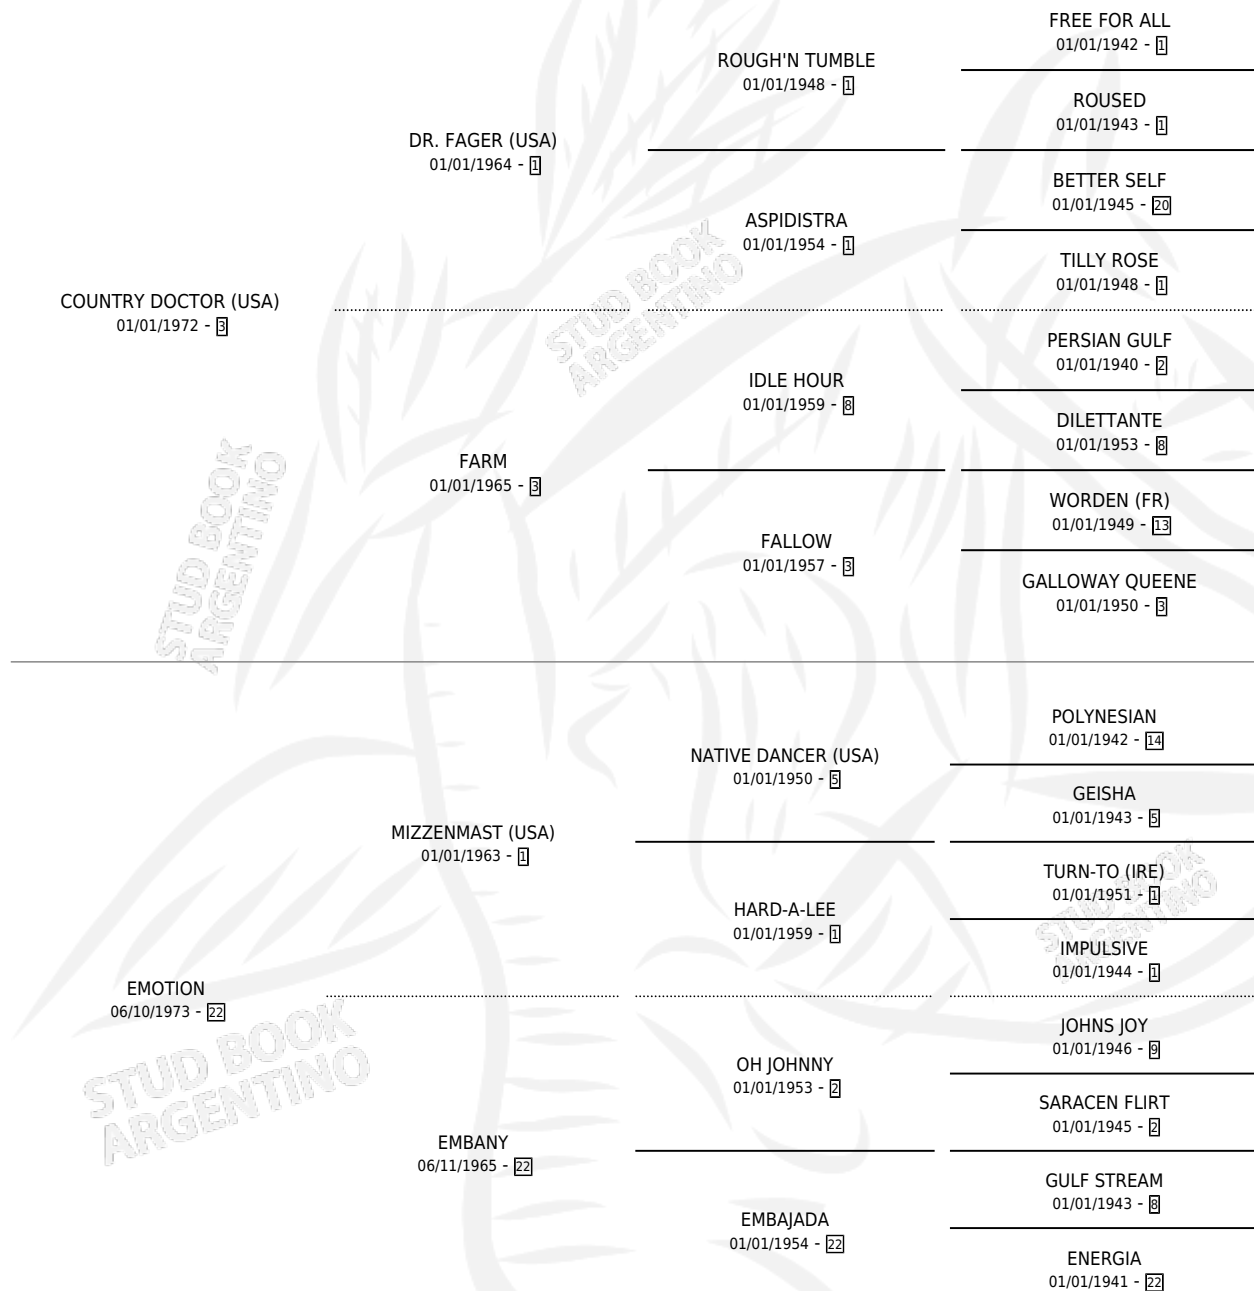

DR. FRANCISCO

por COUNTRY DOCTOR (USA) y EMOTION por
MIZZENMAST (USA)

Argentina · Macho · Alazan · SP · 18/10/1989
Familia 22-d · Volumen 33

ESTADO

TIPIFICACIÓN SANGUÍNEA	X
TIPIFICACIÓN POR ADN	X
PASAPORTE	X
IDENTIFICACIÓN POR MICROCHIP	X
REPRODUCTOR	X

Lugar de nacimiento: Los Ilusos

Criador: Sin dato

PEDIGREE

CAMPAÑA

Solo carreras oficiales de Argentina

POR EDAD

EDAD	CC	1°	2°	3°	4°	5°	NP	CLC	CLG	CLCG1	CLGG1	IMPORTE	GANANCIA / CC
3 AÑOS	3	1	0	0	1	0	1	0	0	0	0	\$0	\$0
4 AÑOS	2	0	0	0	1	1	0	0	0	0	0	\$0	\$0
TOTALES	5	1	0	0	2	1	1	0	0	0	0	\$0	\$0
%		20.0%	0.0%	0.0%	40.0%	20.0%	20.0%	0.0%	0.0%	0.0%	0.0%		