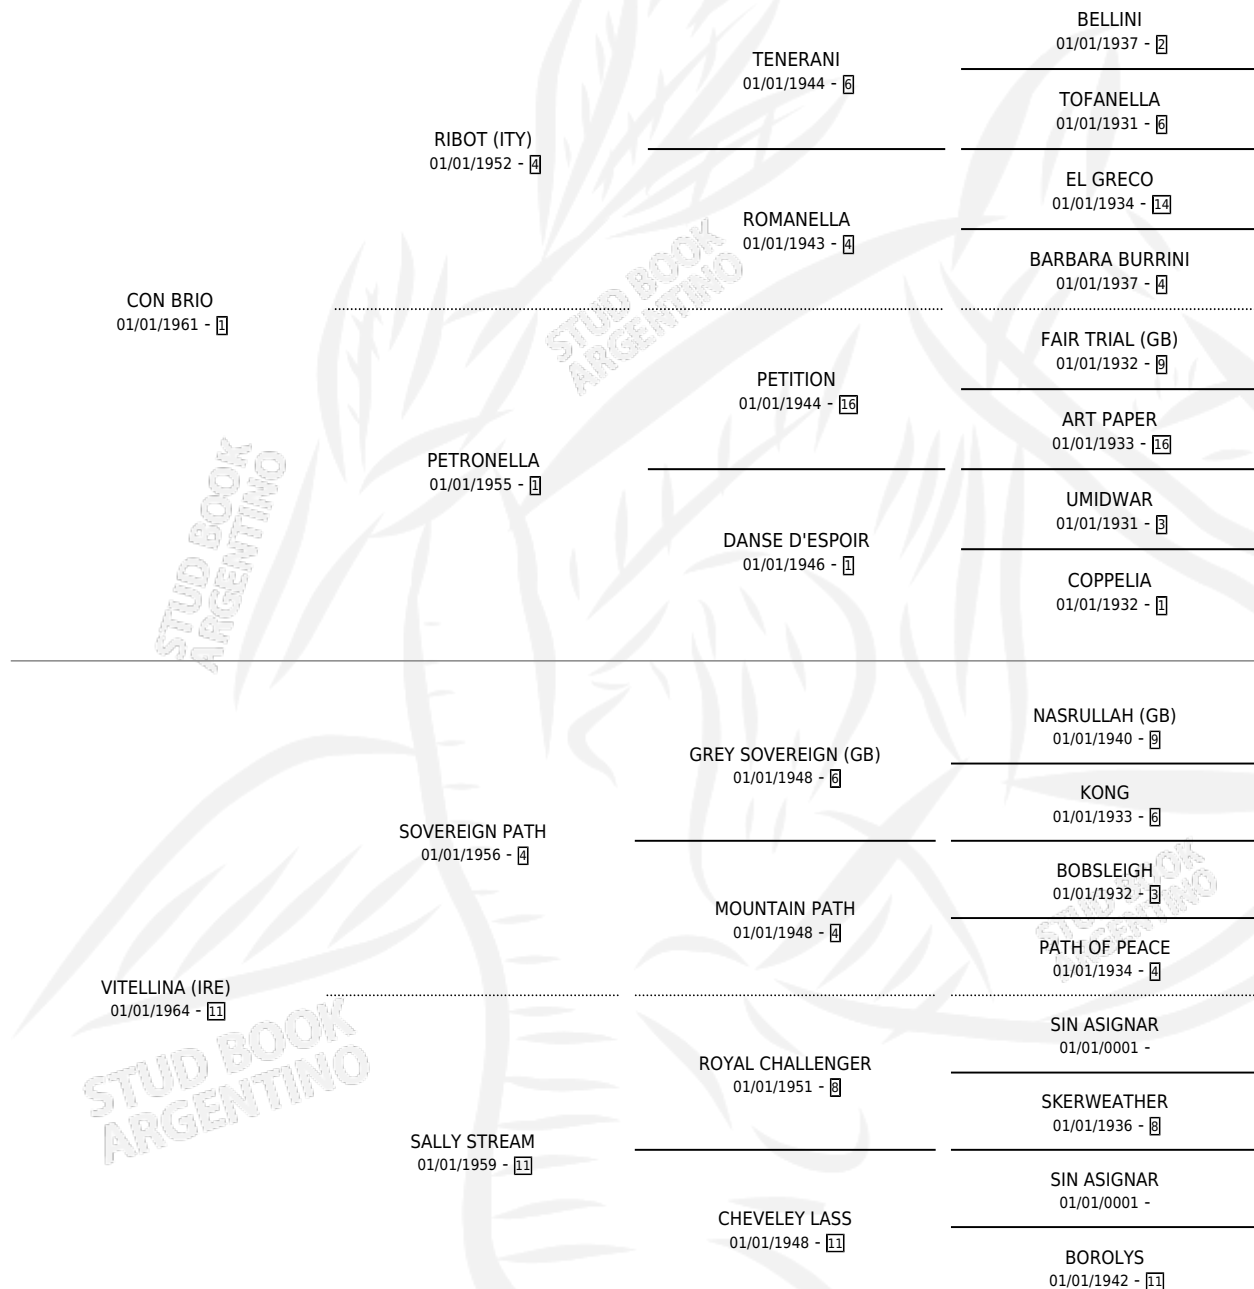

VOLUNTARIOSAS

por **CON BRIO** y **VITELLINA (IRE)** por **SOVEREIGN PATH**

Argentina · Hembra · Zaino · SP · 01/01/1970
Familia 11-f · Volumen 27

ESTADO

TIPIFICACIÓN SANGUÍNEA	X
TIPIFICACIÓN POR ADN	X
PASAPORTE	X
IDENTIFICACIÓN POR MICROCHIP	X
REPRODUCTOR	✓

Lugar de nacimiento: Campo particular

Criador: El Turf

~

HIJOS

	MACHOS	HEMBRAS
2 NACIERON	0	2
2 CORRIERON	0	2
2 GANARON	0	2
0 GANADORES CL	0 GANADORES GR	0 GANADORES G1

PEDIGREE

S

mientos 0 / Efectividad 0.00%

PADRILLO	PRODUCTO	CRIADOR	1ER SERVICIO	ÚLTIMO SERVICIO
ALTO VOLTAJE	Ø		14/09/1988	03/12/1988
PROPICIO	Ø		20/08/1987	28/09/1987
PROPICIO	Ø		19/08/1986	01/12/1986
OAK DANCER (GB)	Ø		26/09/1985	26/11/1985
PROPICIO	Ø			