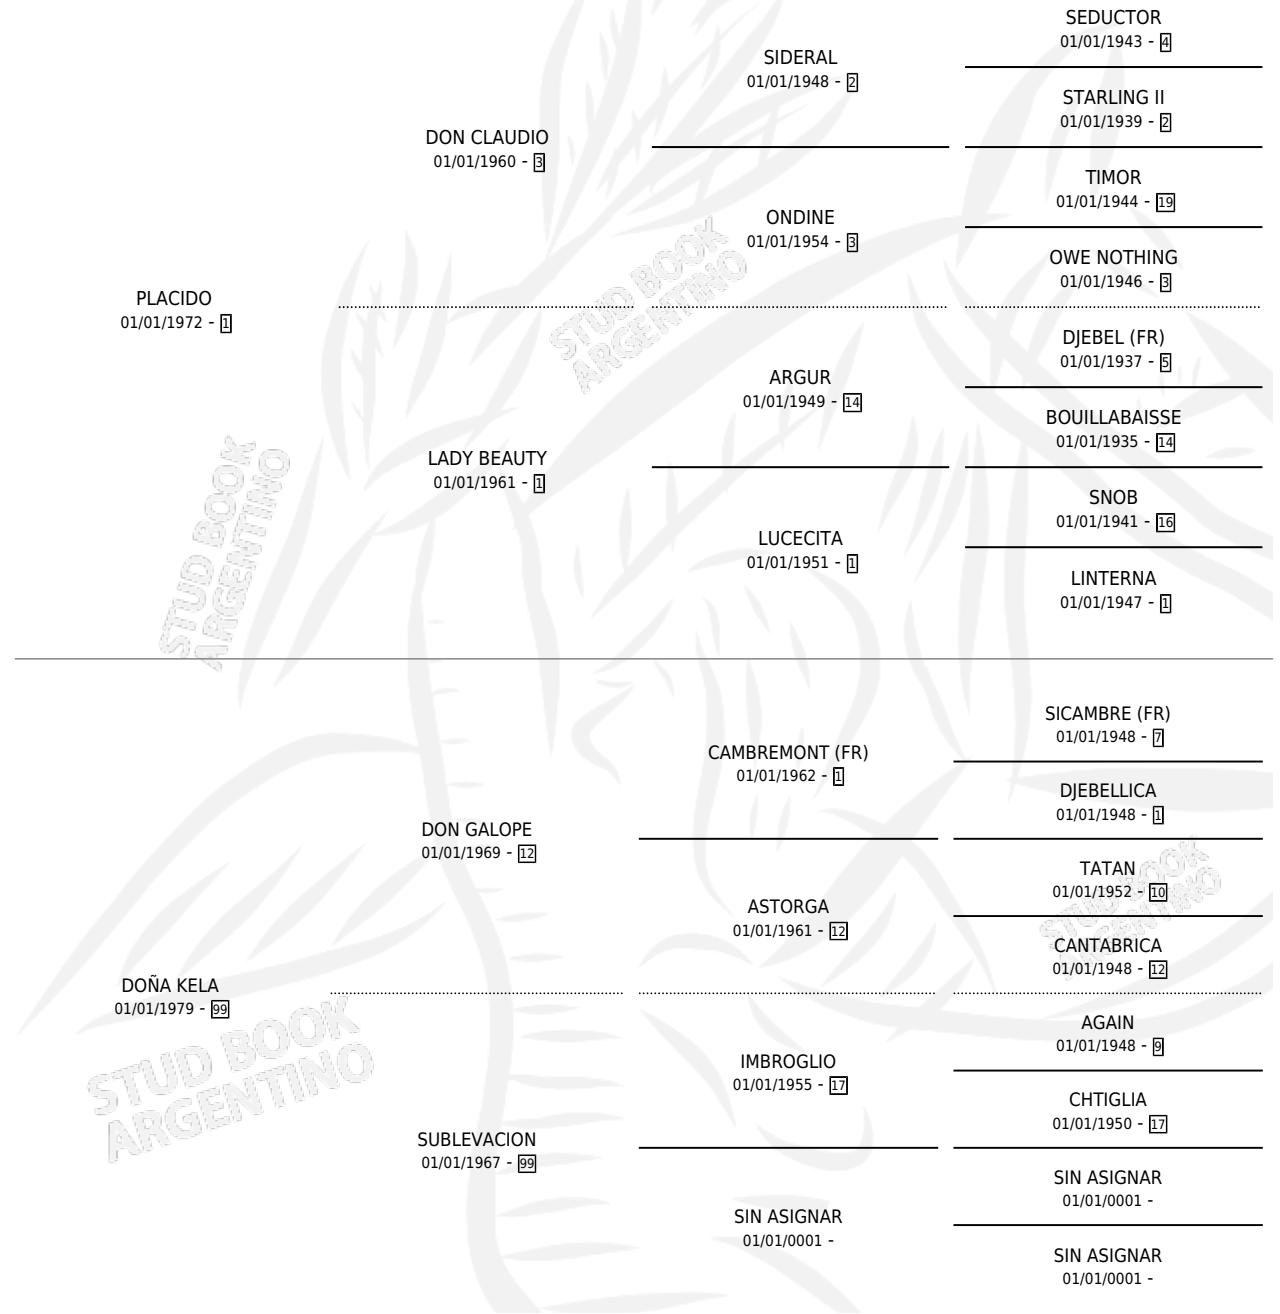

QUE PAICA

por **PLACIDO** y **DOÑA KELA** por **DON GALOPE**

Argentina · Hembra · Alazan · SP · 25/09/1989
Familia 99 · Volumen 33

ESTADO

TIPIFICACIÓN SANGUÍNEA	X
TIPIFICACIÓN POR ADN	X
PASAPORTE	X
IDENTIFICACIÓN POR MICROCHIP	X
REPRODUCTOR	X

Lugar de nacimiento: San Luca

Criador: Sin dato

PEDIGREE

QUE PAICA

Datos oficiales del Stud Book Argentino

Documento generado el 08/05/2026

studbook.org.ar