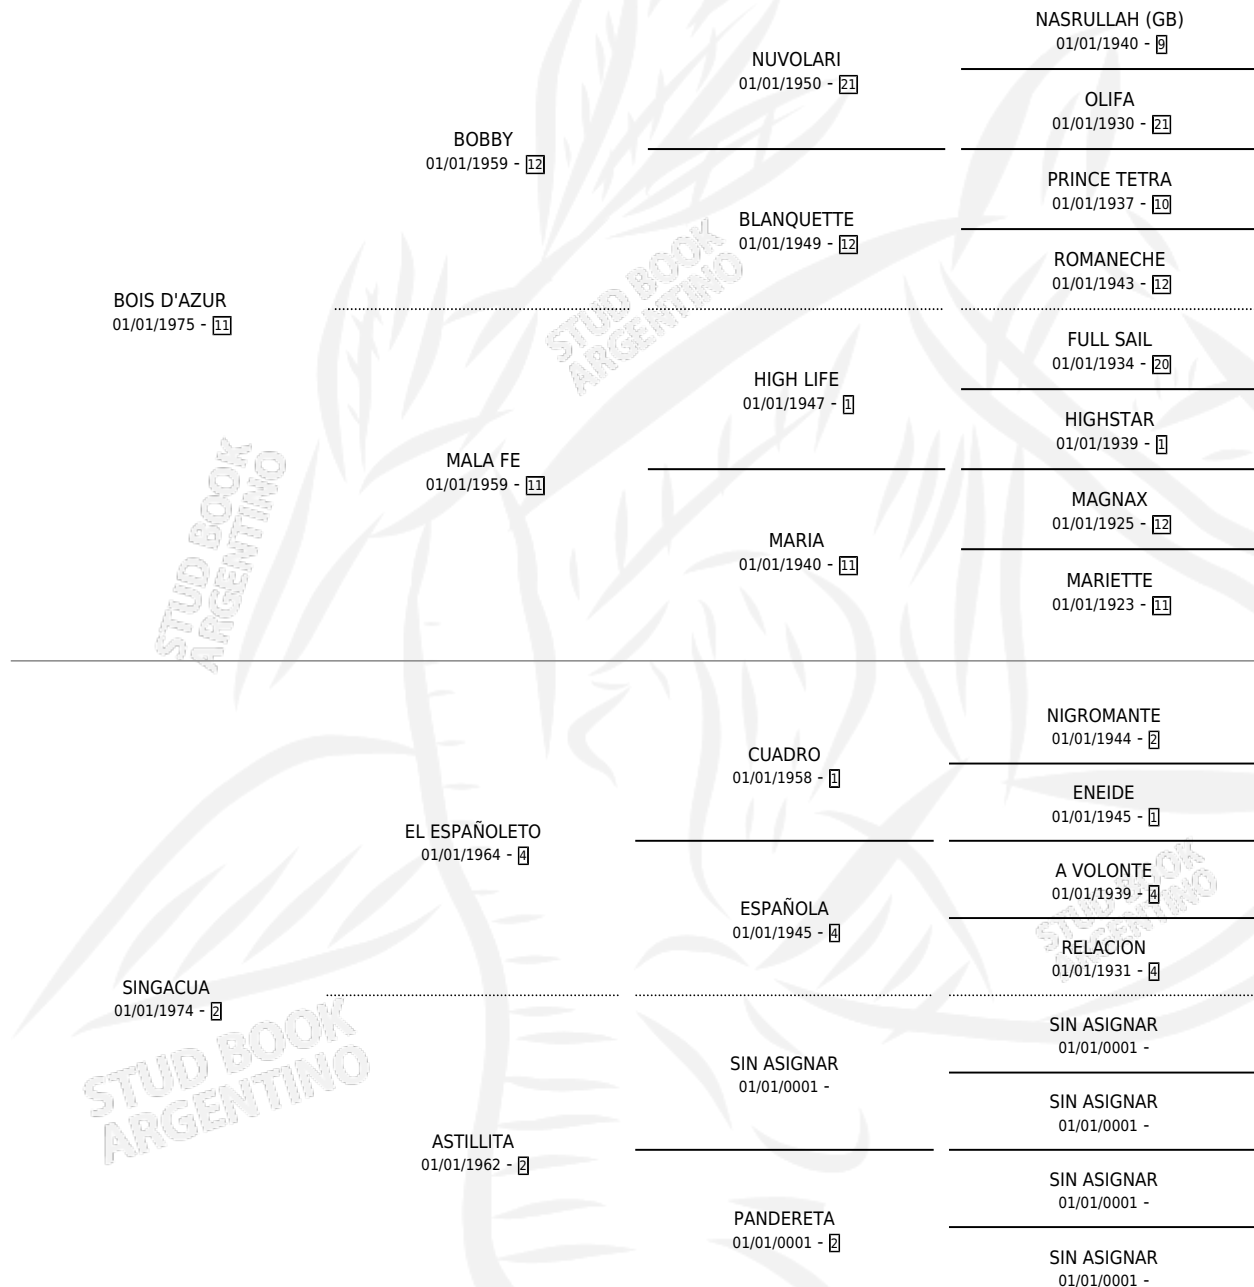

BOIS PETITE

por **BOIS D'AZUR** y **SINGACUA** por **EL ESPAÑOLETO**

Argentina · Macho · Alazan · SP · 04/08/1989
Familia 2 · Volumen 33

ESTADO

TIPIFICACIÓN SANGUÍNEA	X
TIPIFICACIÓN POR ADN	X
PASAPORTE	X
IDENTIFICACIÓN POR MICROCHIP	X
REPRODUCTOR	X

Lugar de nacimiento: R.e.o.

Criador: Sin dato

PEDIGREE

BOIS PETITE

Datos oficiales del Stud Book Argentino

Documento generado el 06/05/2026

studbook.org.ar