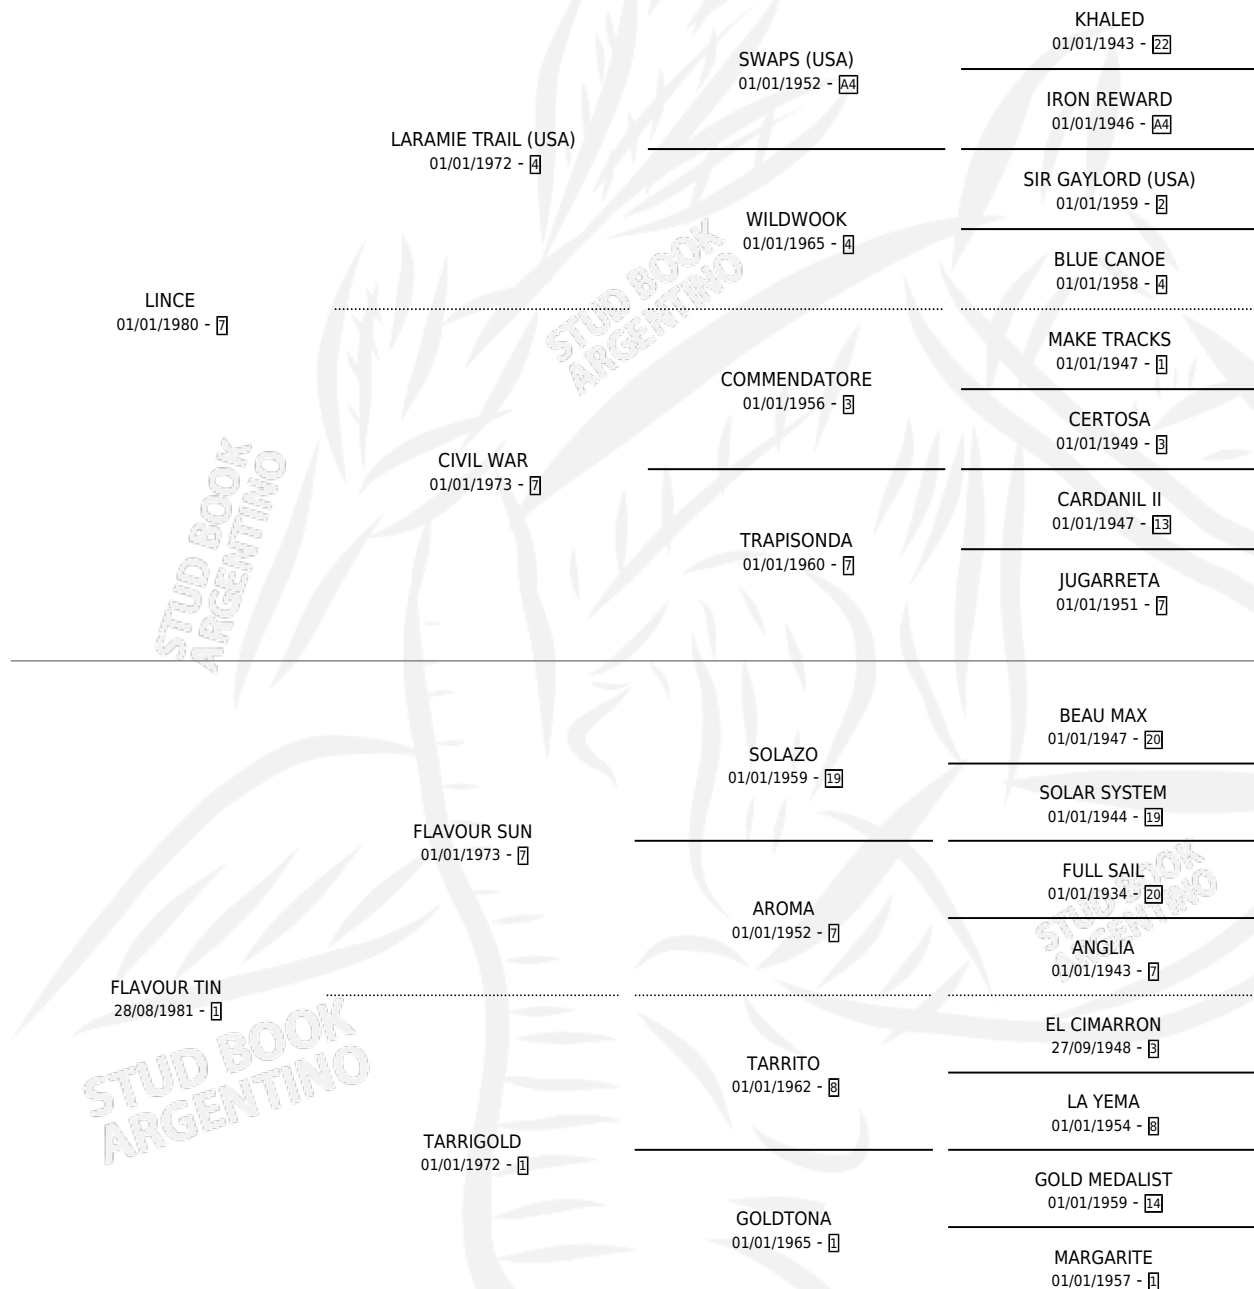

FLAVOUR LINCE

por LINCE y FLAVOUR TIN por FLAVOUR SUN

Argentina · Macho · Zaino Doradillo · SP · 22/09/1989
Familia 1-I · Volumen 33

ESTADO

TIPIFICACIÓN SANGUÍNEA	X
TIPIFICACIÓN POR ADN	X
PASAPORTE	X
IDENTIFICACIÓN POR MICROCHIP	X
REPRODUCTOR	X

Lugar de nacimiento: El Rancho

Criador: Sin dato

PEDIGREE

CAMPAÑA

Solo carreras oficiales de Argentina

POR EDAD

EDAD	CC	1°	2°	3°	4°	5°	NP	CLC	CLG	CLCG1	CLGG1	IMPORTE	GANANCIA / CC
5 AÑOS	3	2	0	0	0	0	1	0	0	0	0	\$9,800	\$3,267
6 AÑOS	2	0	0	1	0	0	1	0	0	0	0	\$418	\$209
TOTALES	5	2	0	1	0	0	2	0	0	0	0	\$10,218	\$2,044
%		40.0%	0.0%	20.0%	0.0%	0.0%	40.0%	0.0%	0.0%	0.0%	0.0%		