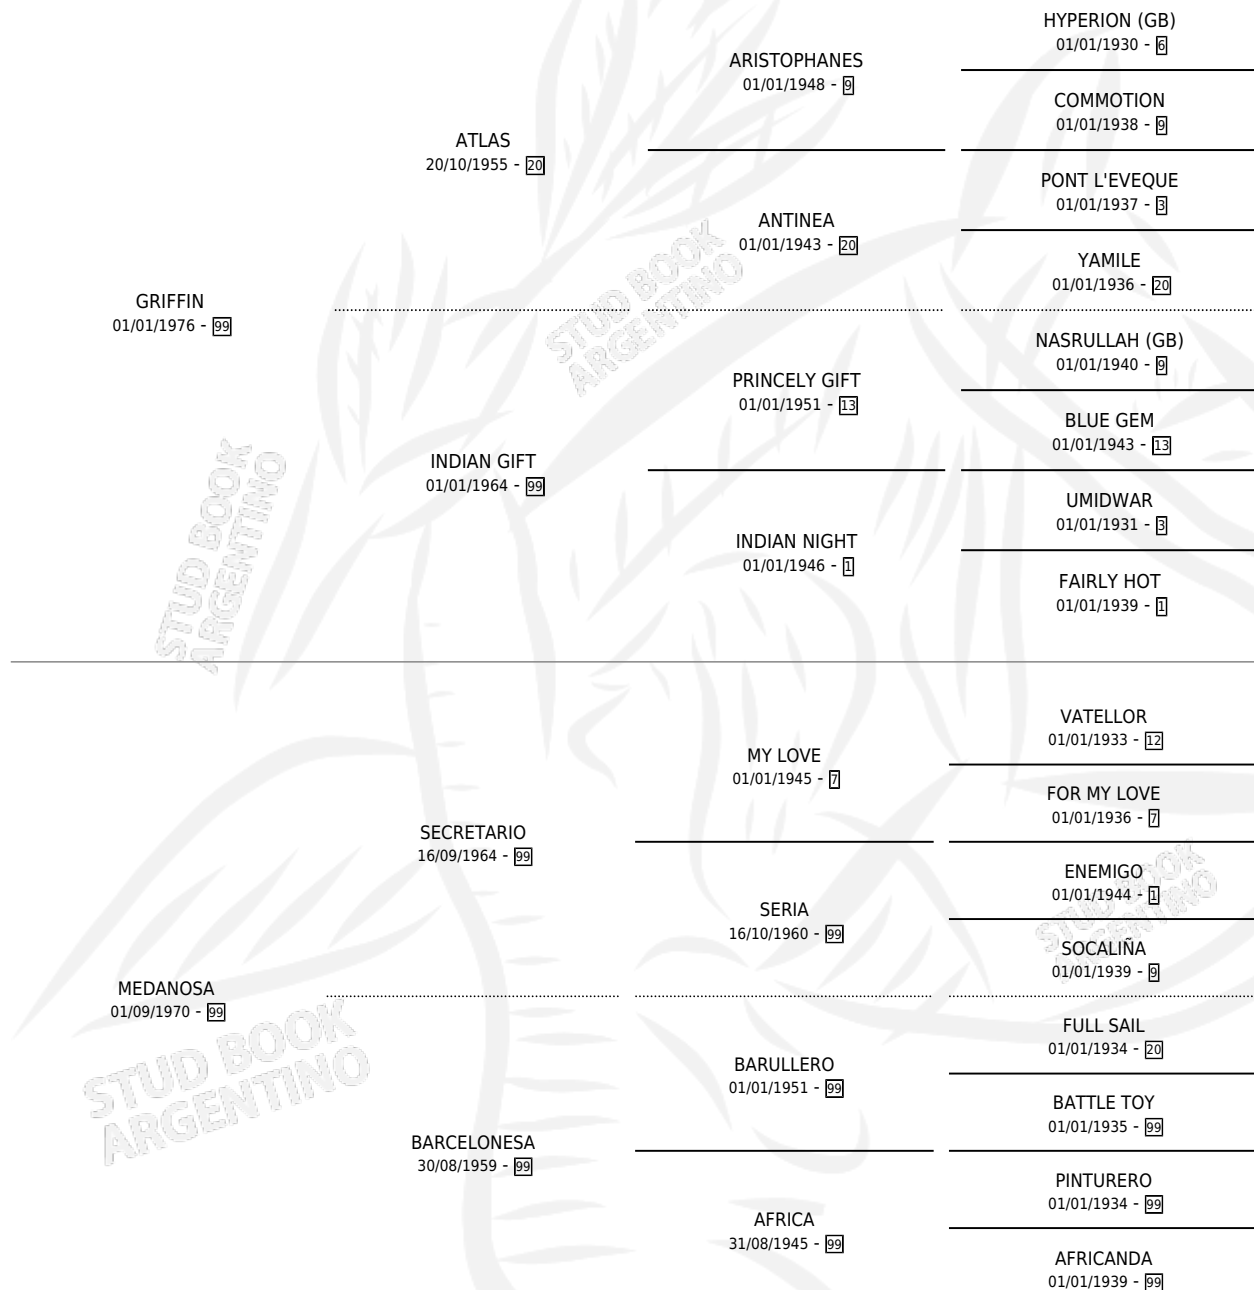

DOÑA ELDA

por GRIFFIN y MEDANOSA por SECRETARIO

Argentina · Hembra · Alazan Tostado · SP · 28/10/1989
Familia 99 · Volumen 33

ESTADO

TIPIFICACIÓN SANGUÍNEA	X
TIPIFICACIÓN POR ADN	X
PASAPORTE	X
IDENTIFICACIÓN POR MICROCHIP	X
REPRODUCTOR	X

Lugar de nacimiento: Las Mellizas

Criador: Sin dato

PEDIGREE