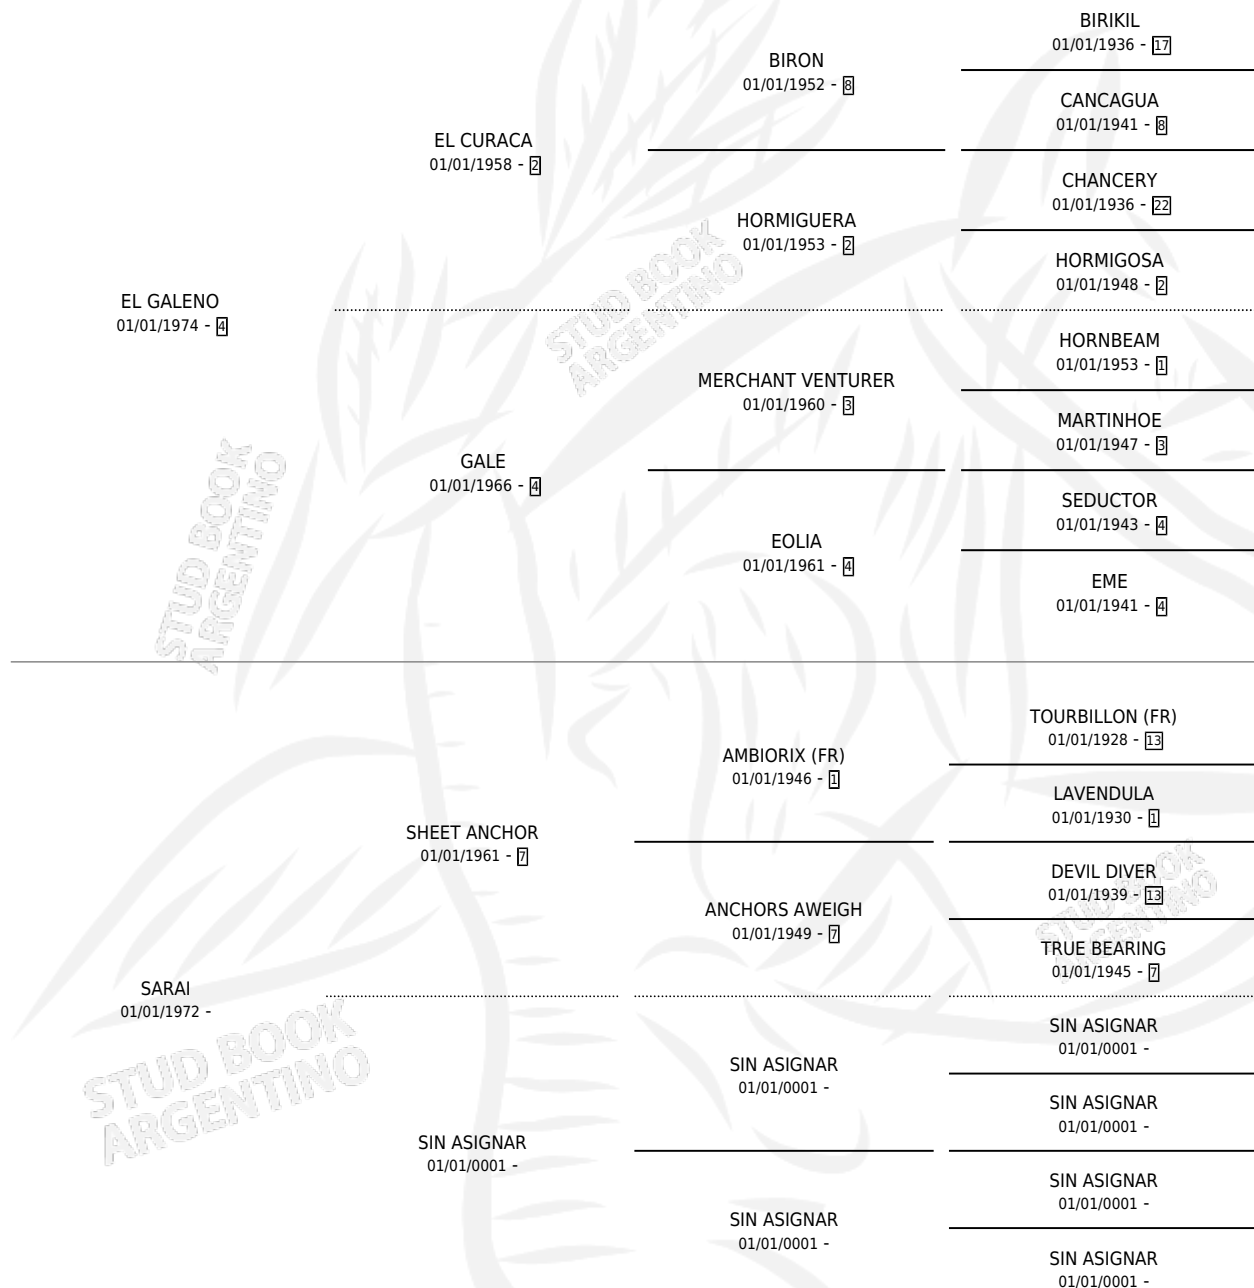

DOÑA GALE

por EL GALENO y SARAI por SHEET ANCHOR

Argentina · Hembra · Zaino · SP · 05/07/1989
Familia · Volumen 33

ESTADO

TIPIFICACIÓN SANGUÍNEA	X
TIPIFICACIÓN POR ADN	X
PASAPORTE	X
IDENTIFICACIÓN POR MICROCHIP	X
REPRODUCTOR	X

Lugar de nacimiento: Laguna Larga

Criador: Laguna Larga

PEDIGREE

DOÑA GALE

Datos oficiales del Stud Book Argentino

Documento generado el 12/05/2026

studbook.org.ar