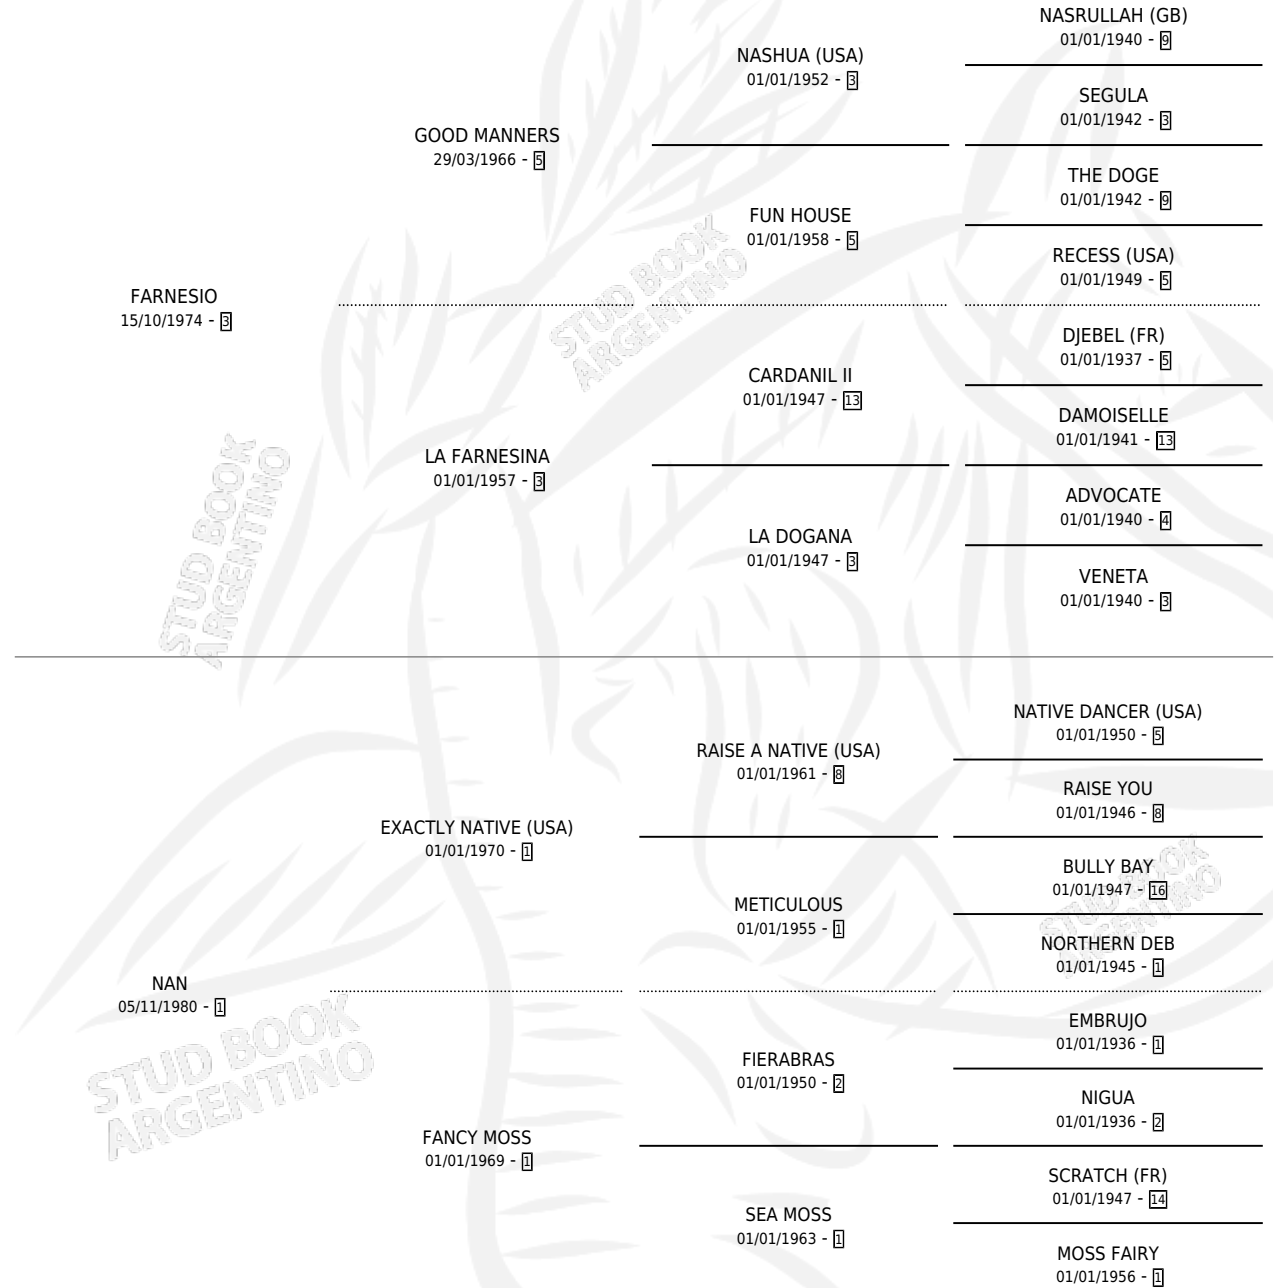

CRIOLLO LINDO

por **FARNESIO** y **NAN** por **EXACTLY NATIVE (USA)**

Argentina · Macho · Zaino · SP · 11/10/1989
Familia 1 · Volumen 33

ESTADO

TIPIFICACIÓN SANGUÍNEA	✓
TIPIFICACIÓN POR ADN	✓
PASAPORTE	X
IDENTIFICACIÓN POR MICROCHIP	X
REPRODUCTOR	✓

Lugar de nacimiento: Padrino

Criador: Sin dato

~

HIJOS

	MACHOS	HEMBRAS
4 NACIERON	2	2
SIN ACTUACIONES		

PEDIGREE

CAMPAÑA

Solo carreras oficiales de Argentina