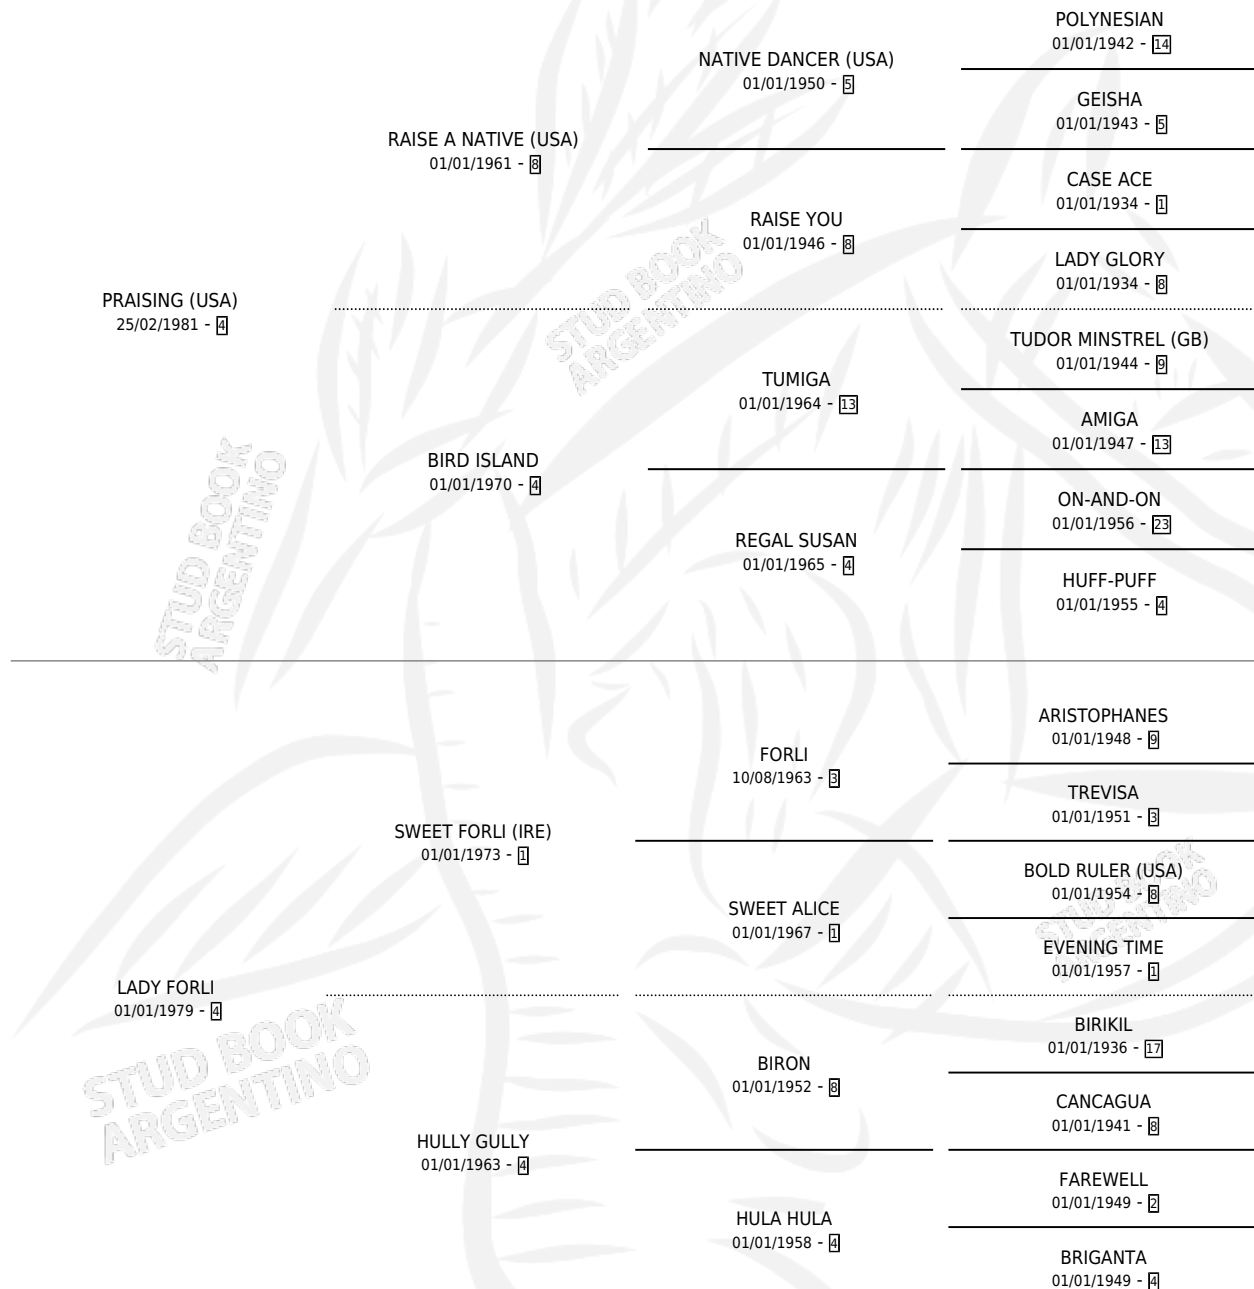

KEWEN CHOCHA

por **PRAISING (USA)** y **LADY FORLI** por **SWEET FORLI (IRE)**

Argentina · Hembra · Zaino Doradillo · SP · 29/10/1989
Familia 4-p · Volumen 33

ESTADO

TIPIFICACIÓN SANGUÍNEA	✓
TIPIFICACIÓN POR ADN	X
PASAPORTE	X
IDENTIFICACIÓN POR MICROCHIP	X
REPRODUCTOR	✓

Lugar de nacimiento: Los Olivos

Criador: Los Olivos

~

HIJOS

	MACHOS	HEMBRAS
8 NACIERON	3	5
3 CORRIERON	1	2
1 GANARON	1	0

0	0	0
GANADORES CL	GANADORES GR	GANADORES G1

PEDIGREE