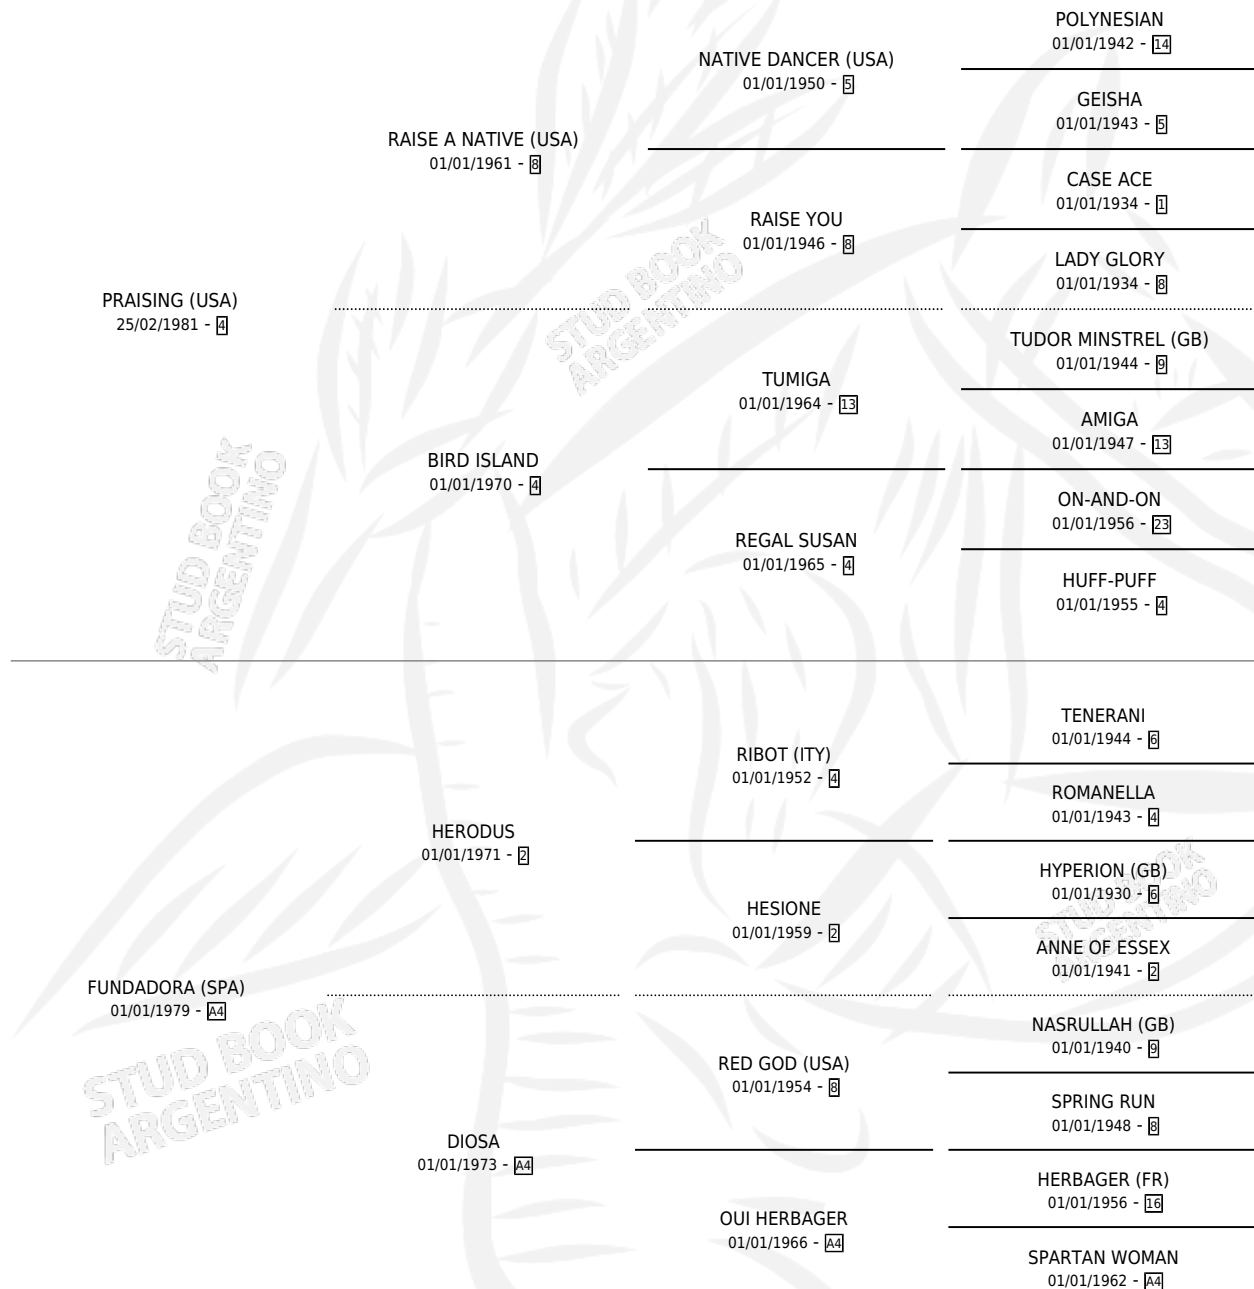

DIUCA AWE

por **PRAISING (USA)** y **FUNDADORA (SPA)** por **HERODUS**

Argentina · Hembra · Alazan Tostado · SP · 26/10/1989
Familia A4 · Volumen 33

ESTADO

TIPIFICACIÓN SANGUÍNEA	✓
TIPIFICACIÓN POR ADN	X
PASAPORTE	X
IDENTIFICACIÓN POR MICROCHIP	X
REPRODUCTOR	✓

Lugar de nacimiento: Los Olivos

Criador: Los Olivos

~

HIJOS

	MACHOS	HEMBRAS
4 NACIERON	1	3
SIN ACTUACIONES		

PEDIGREE

CAMPAÑA

Solo carreras oficiales de Argentina