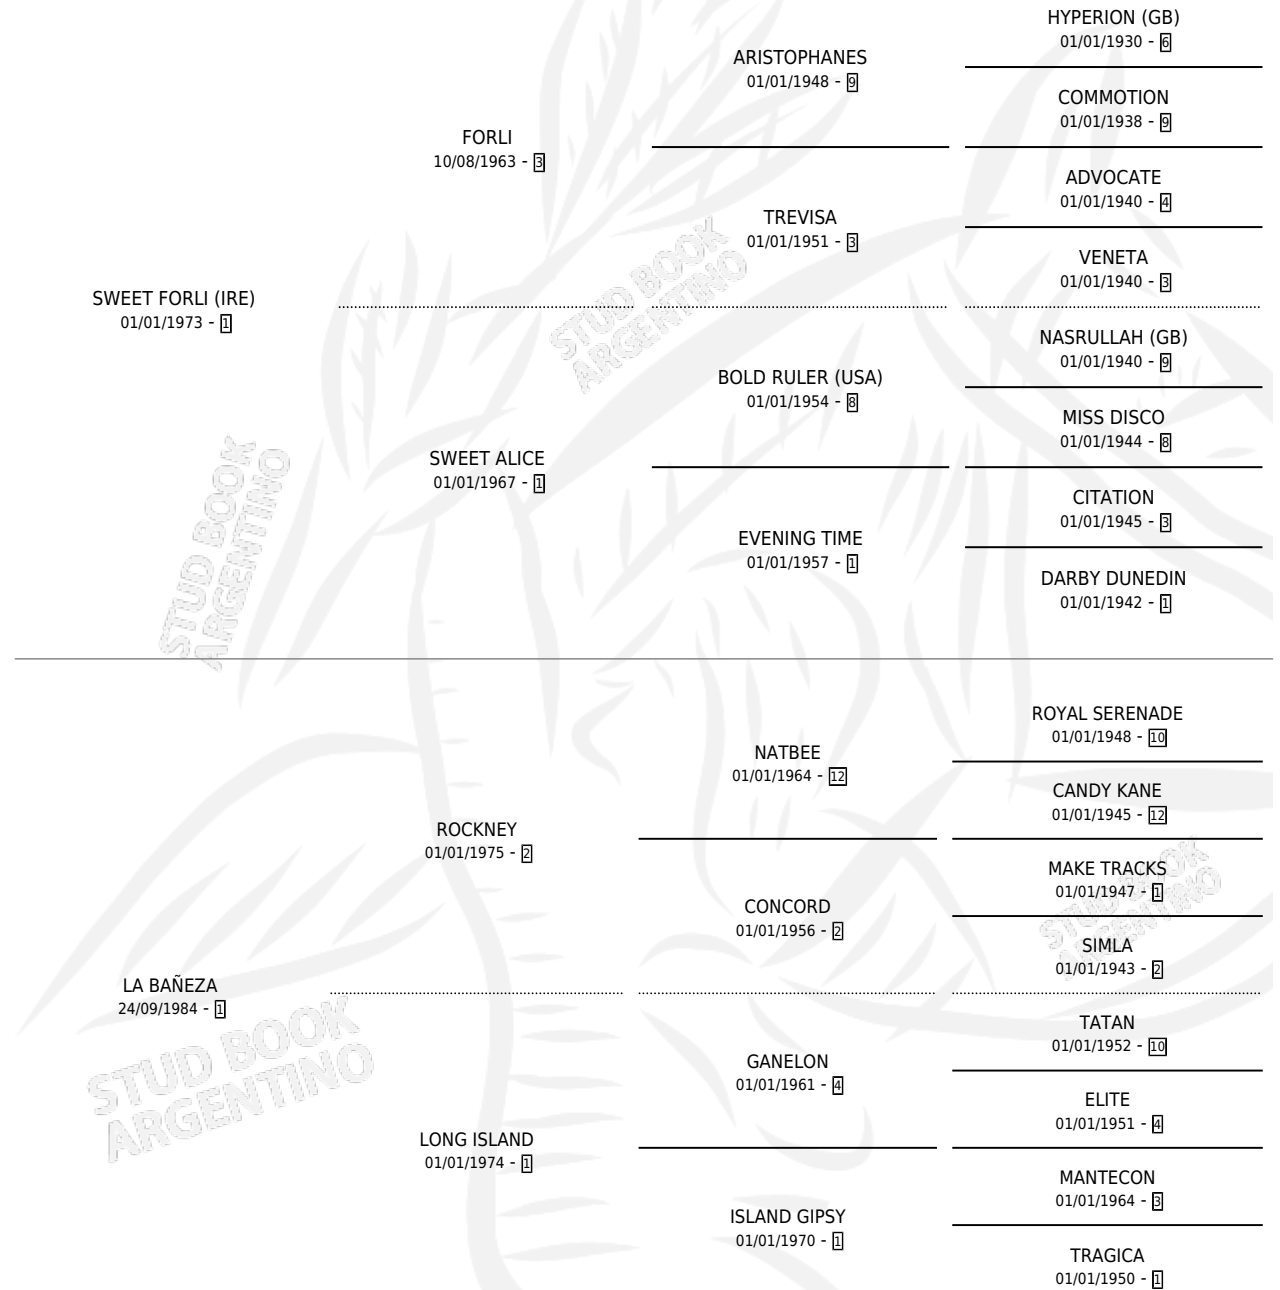

EL JENIZARO

por SWEET FORLI (IRE) y LA BAÑEZA por ROCKNEY

Argentina · Macho · Zaino · SP · 13/10/1989
Familia 1-e · Volumen 33

ESTADO

TIPIFICACIÓN SANGUÍNEA	X
TIPIFICACIÓN POR ADN	X
PASAPORTE	X
IDENTIFICACIÓN POR MICROCHIP	X
REPRODUCTOR	X

Lugar de nacimiento: Los Olivos

Criador: Los Olivos

PEDIGREE

CAMPAÑA

Solo carreras oficiales de Argentina

POR EDAD

EDAD	CC	1°	2°	3°	4°	5°	NP	CLC	CLG	CLCG1	CLGG1	IMPORTE	GANANCIA / CC
3 AÑOS	4	0	1	0	0	1	2	0	0	0	0	\$1,647	\$412
4 AÑOS	1	0	0	0	0	0	1	0	0	0	0	\$0	\$0
TOTALES	5	0	1	0	0	1	3	0	0	0	0	\$1,647	\$329
%		0.0%	20.0%	0.0%	0.0%	20.0%	60.0%	0.0%	0.0%	0.0%	0.0%		