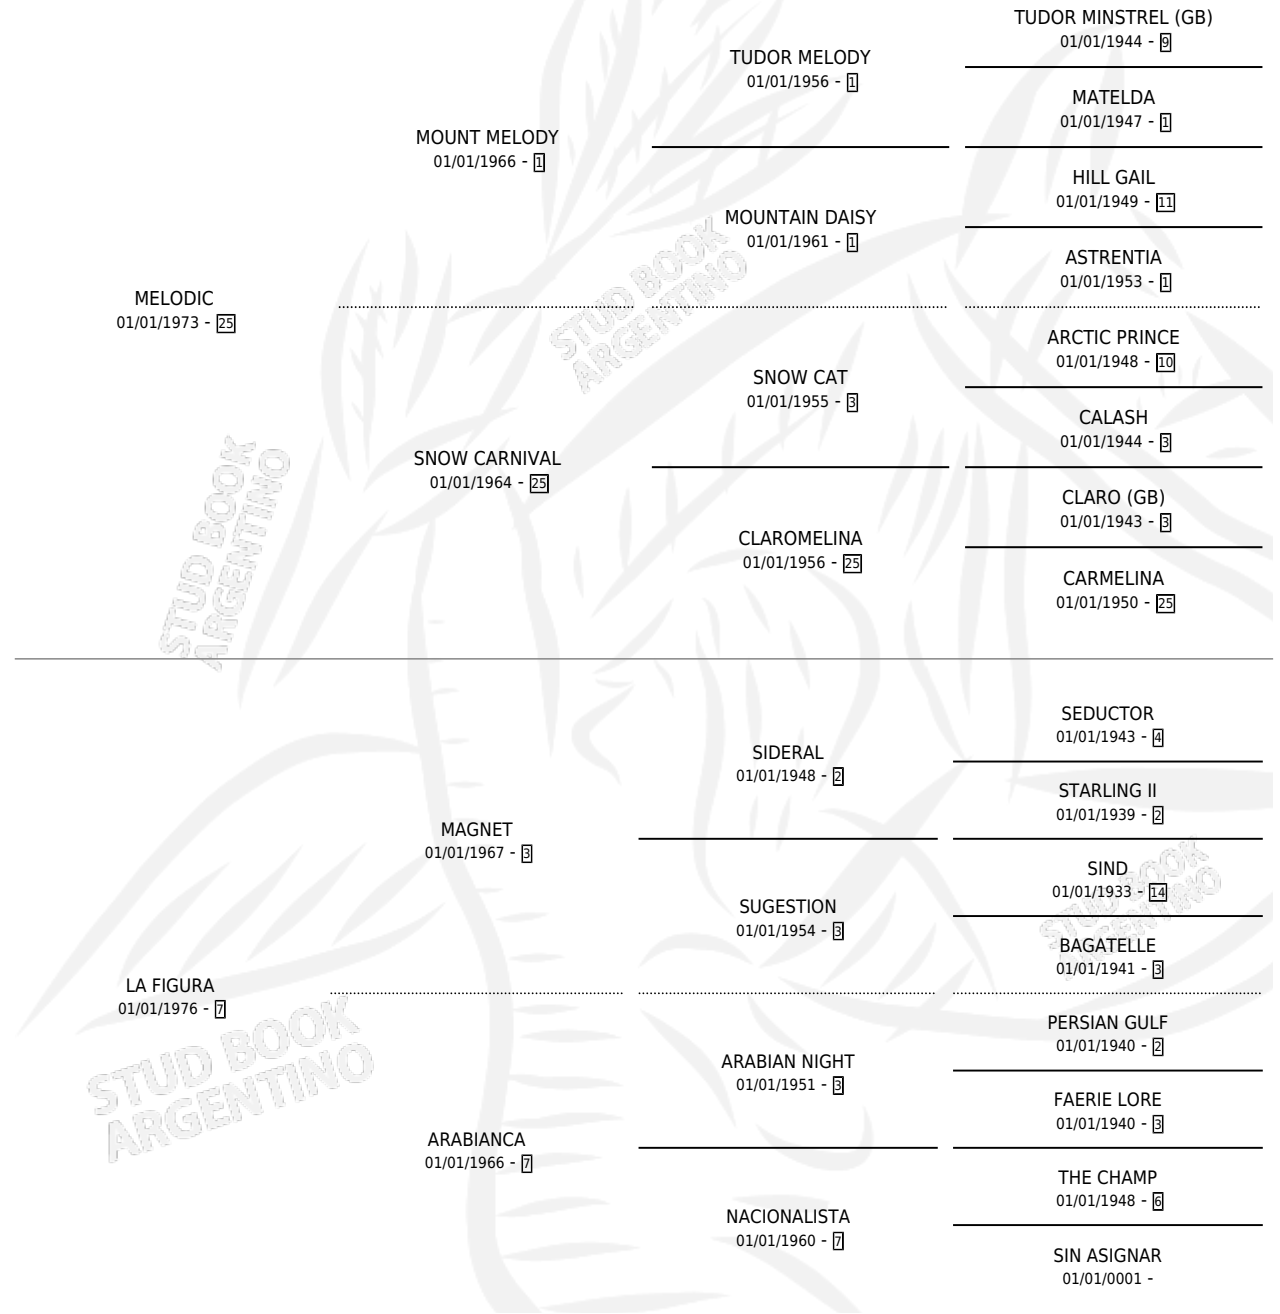

CHINCHILLA MELOD

por MELODIC y LA FIGURA por MAGNET

Argentina · Hembra · Alazan · SP · 12/10/1989
Familia 7-d · Volumen 33

ESTADO

TIPIFICACIÓN SANGUÍNEA	X
TIPIFICACIÓN POR ADN	X
PASAPORTE	X
IDENTIFICACIÓN POR MICROCHIP	X
REPRODUCTOR	X

Lugar de nacimiento: La Chinchilla

Criador: Sin dato

PEDIGREE

CAMPAÑA

Solo carreras oficiales de Argentina

POR EDAD

EDAD	CC	1°	2°	3°	4°	5°	NP	CLC	CLG	CLCG1	CLGG1	IMPORTE	GANANCIA / CC
3 AÑOS	3	0	0	0	0	0	3	0	0	0	0	\$0	\$0
4 AÑOS	2	0	0	0	0	0	2	0	0	0	0	\$0	\$0
5 AÑOS	10	0	1	1	0	1	7	0	0	0	0	\$1,638	\$164
TOTALES	15	0	1	1	0	1	12	0	0	0	0	\$1,638	\$109
%		0.0%	6.7%	6.7%	0.0%	6.7%	80.0%	0.0%	0.0%	0.0%	0.0%		

Placés en La Plata en 15 carreras disputadas.

POR DISTANCIA

HIPODROMO	CC	1°	2°	3°	4°	5°	NP	CLC	CLG	CLCG1	CLGG1	IMPORTE
LA PLATA	10	0	1	1	0	1	7	0	0	0	0	\$1,638
1100 MTS	5	0	1	1	0	0	3	0	0	0	0	\$1,638
1000 MTS	4	0	0	0	0	1	3	0	0	0	0	\$0
1200 MTS	1	0	0	0	0	0	1	0	0	0	0	\$0
PALERMO	2	0	0	0	0	0	2	0	0	0	0	\$0
1000 MTS	2	0	0	0	0	0	2	0	0	0	0	\$0
SAN ISIDRO	3	0	0	0	0	0	3	0	0	0	0	\$0
1000 MTS	3	0	0	0	0	0	3	0	0	0	0	\$0