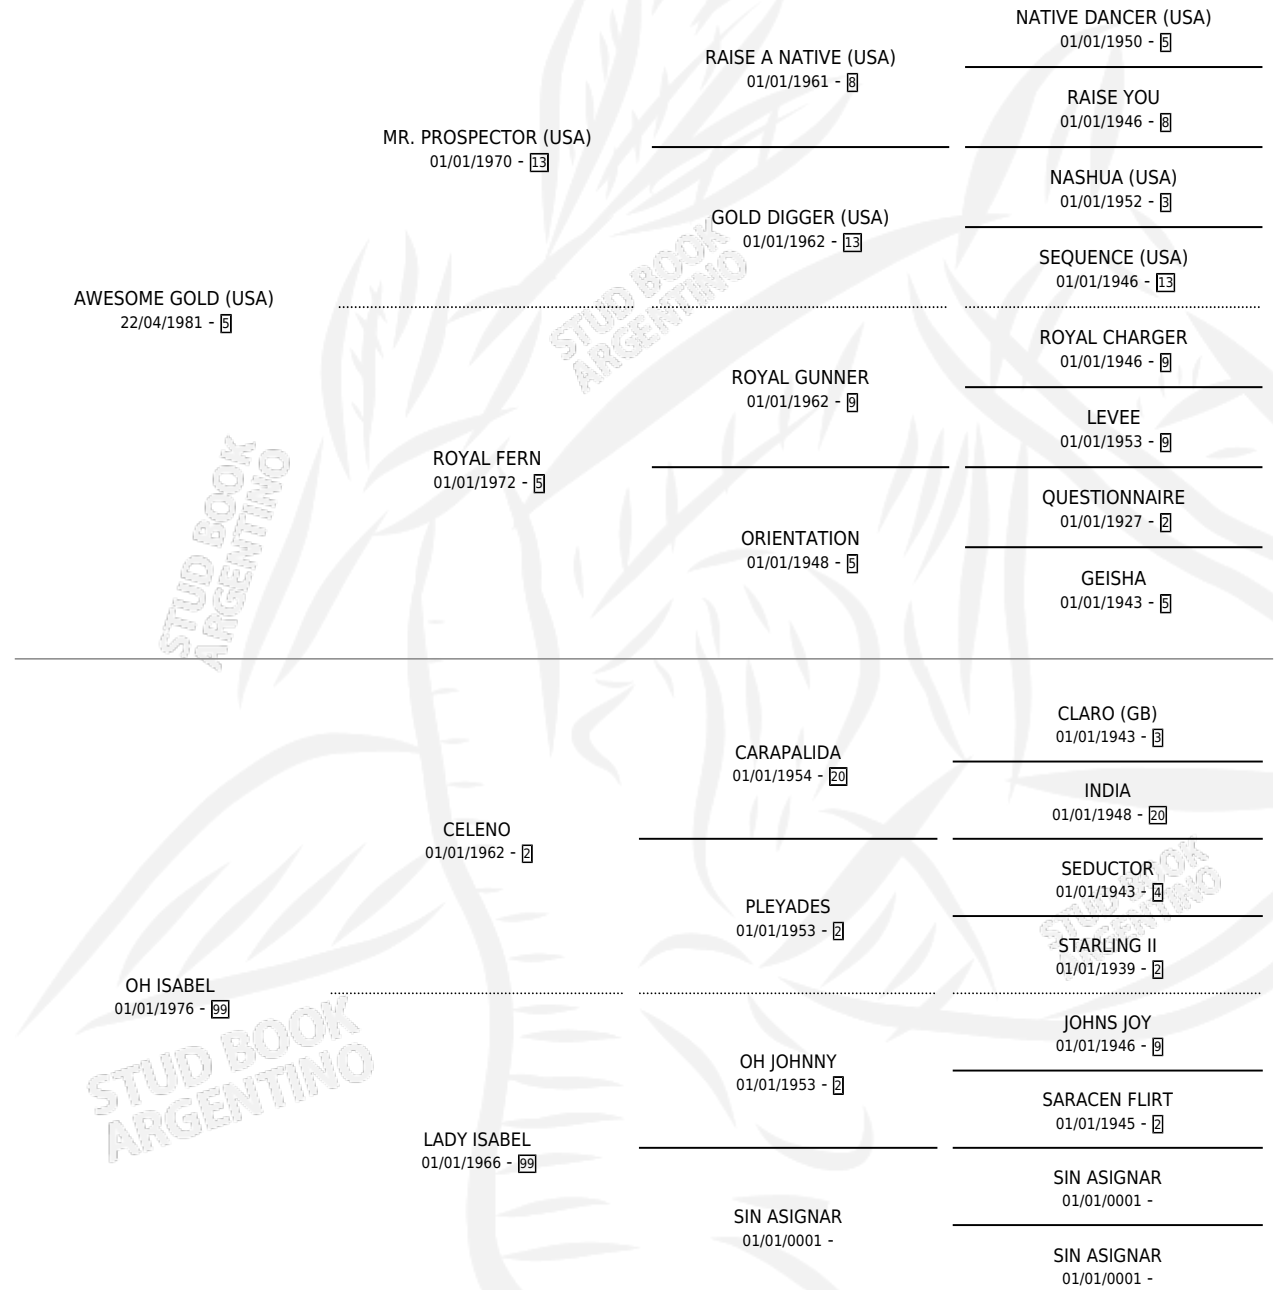

OH TIGRE

por **AWESOME GOLD (USA)** y **OH ISABEL** por **CELENO**

Argentina · Macho · Zaino · SP · 05/09/1989
Familia 99 · Volumen 33

ESTADO

TIPIFICACIÓN SANGUÍNEA	X
TIPIFICACIÓN POR ADN	X
PASAPORTE	X
IDENTIFICACIÓN POR MICROCHIP	X
REPRODUCTOR	X

Lugar de nacimiento: Pampa Chica

Criador: Sin dato

PEDIGREE

CAMPAÑA

Solo carreras oficiales de Argentina

POR EDAD

EDAD	CC	1°	2°	3°	4°	5°	NP	CLC	CLG	CLCG1	CLGG1	IMPORTE	GANANCIA / CC
3 AÑOS	1	0	0	0	0	0	1	0	0	0	0	\$0	\$0
4 AÑOS	3	0	0	0	0	0	3	0	0	0	0	\$0	\$0
TOTALES	4	0	0	0	0	0	4	0	0	0	0	\$0	\$0
%		0.0%	0.0%	0.0%	0.0%	0.0%	100%	0.0%	0.0%	0.0%	0.0%		