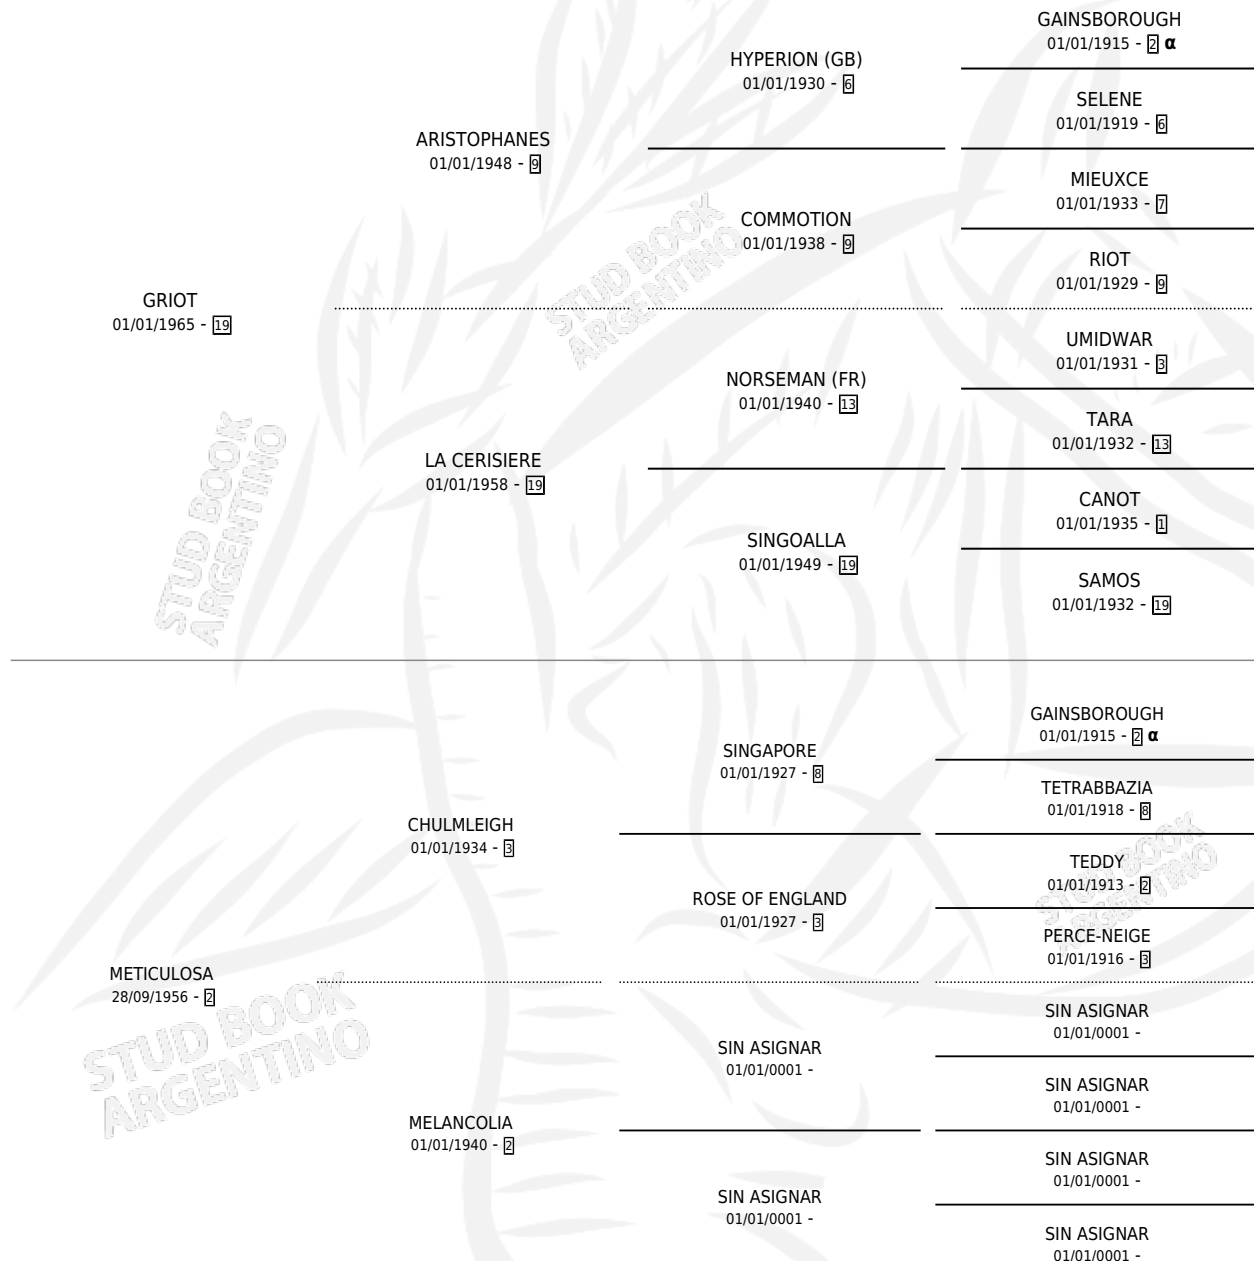

GULL

por **GRIOT** y **METICULOSA** por **CHULMLEIGH**

Argentina · Hembra · Zaino · SP · 14/10/1970
Familia 2-a · Volumen 27

ESTADO

TIPIFICACIÓN SANGUÍNEA	X
TIPIFICACIÓN POR ADN	X
PASAPORTE	X
IDENTIFICACIÓN POR MICROCHIP	X
REPRODUCTOR	✓

Lugar de nacimiento: Campo particular

Criador: Sin dato

~

HIJOS

	MACHOS	HEMBRAS
6 NACIERON	1	5
1 CORRIERON	0	1
1 GANARON	0	1
0 GANADORES CL	0 GANADORES GR	0 GANADORES G1

PEDIGREE

INBREEDING : **α**

S

mientos 3 / Efectividad 42.86%

PADRILLO	PRODUCTO	CRIADOR	1ER SERVICIO	ÚLTIMO SERVICIO
HATO BRUJO	∅		28/09/1990	30/09/1990
HATO BRUJO	∅		10/10/1989	12/10/1989
HATO BRUJO	BRULA (H T, 08/10/1988)	SIN DATO	03/09/1987	03/11/1987
HATO BRUJO	PC HATULL (M Z, 29/07/1987)	SIN DATO	20/08/1986	24/08/1986
HATO BRUJO	∅		18/02/1986	18/02/1986
MARRONIER	MARIULL (H A, 06/10/1984)	SIN DATO		
HATO BRUJO	∅			