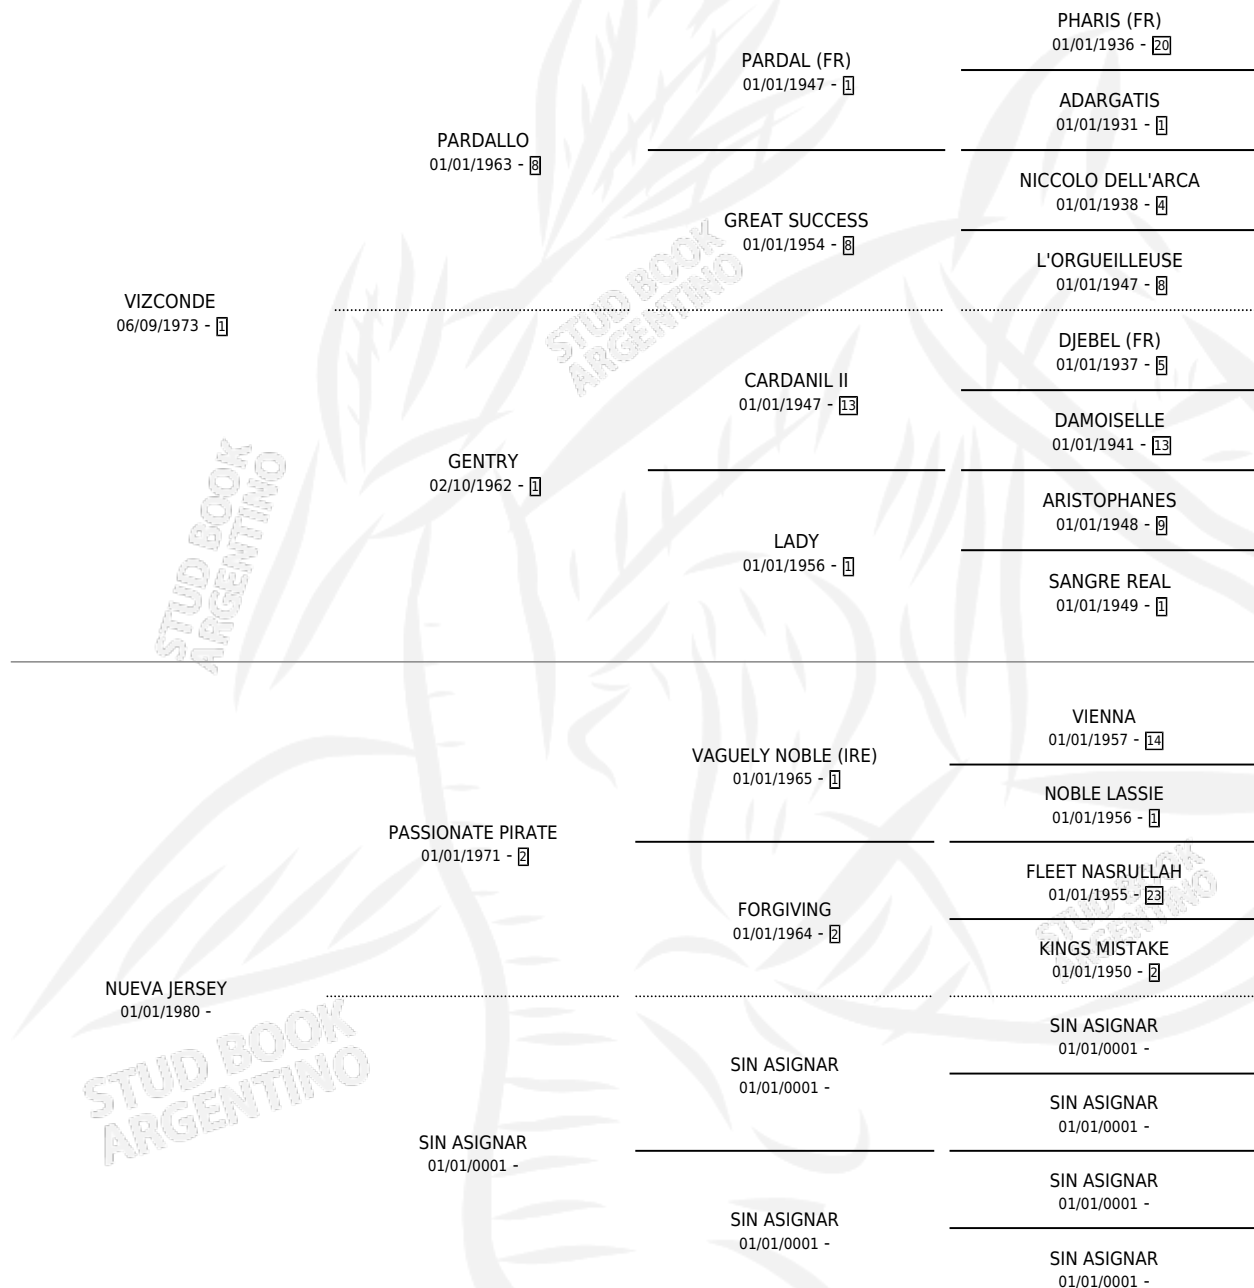

VIZ NUEVO DILEMA

por VIZCONDE y NUEVA JERSEY por PASSIONATE PIRATE

Argentina · Macho · Zaino · SP · 18/10/1989
Familia · Volumen 33

ESTADO

TIPIFICACIÓN SANGUÍNEA	✓
TIPIFICACIÓN POR ADN	X
PASAPORTE	X
IDENTIFICACIÓN POR MICROCHIP	X
REPRODUCTOR	✓

Lugar de nacimiento:

Criador: Louzao Angel Enrique y Louzao Luis Alejandro

~

HIJOS

	MACHOS	HEMBRAS
5 NACIERON	3	2
SIN ACTUACIONES		

PEDIGREE

CAMPAÑA

Solo carreras oficiales de Argentina