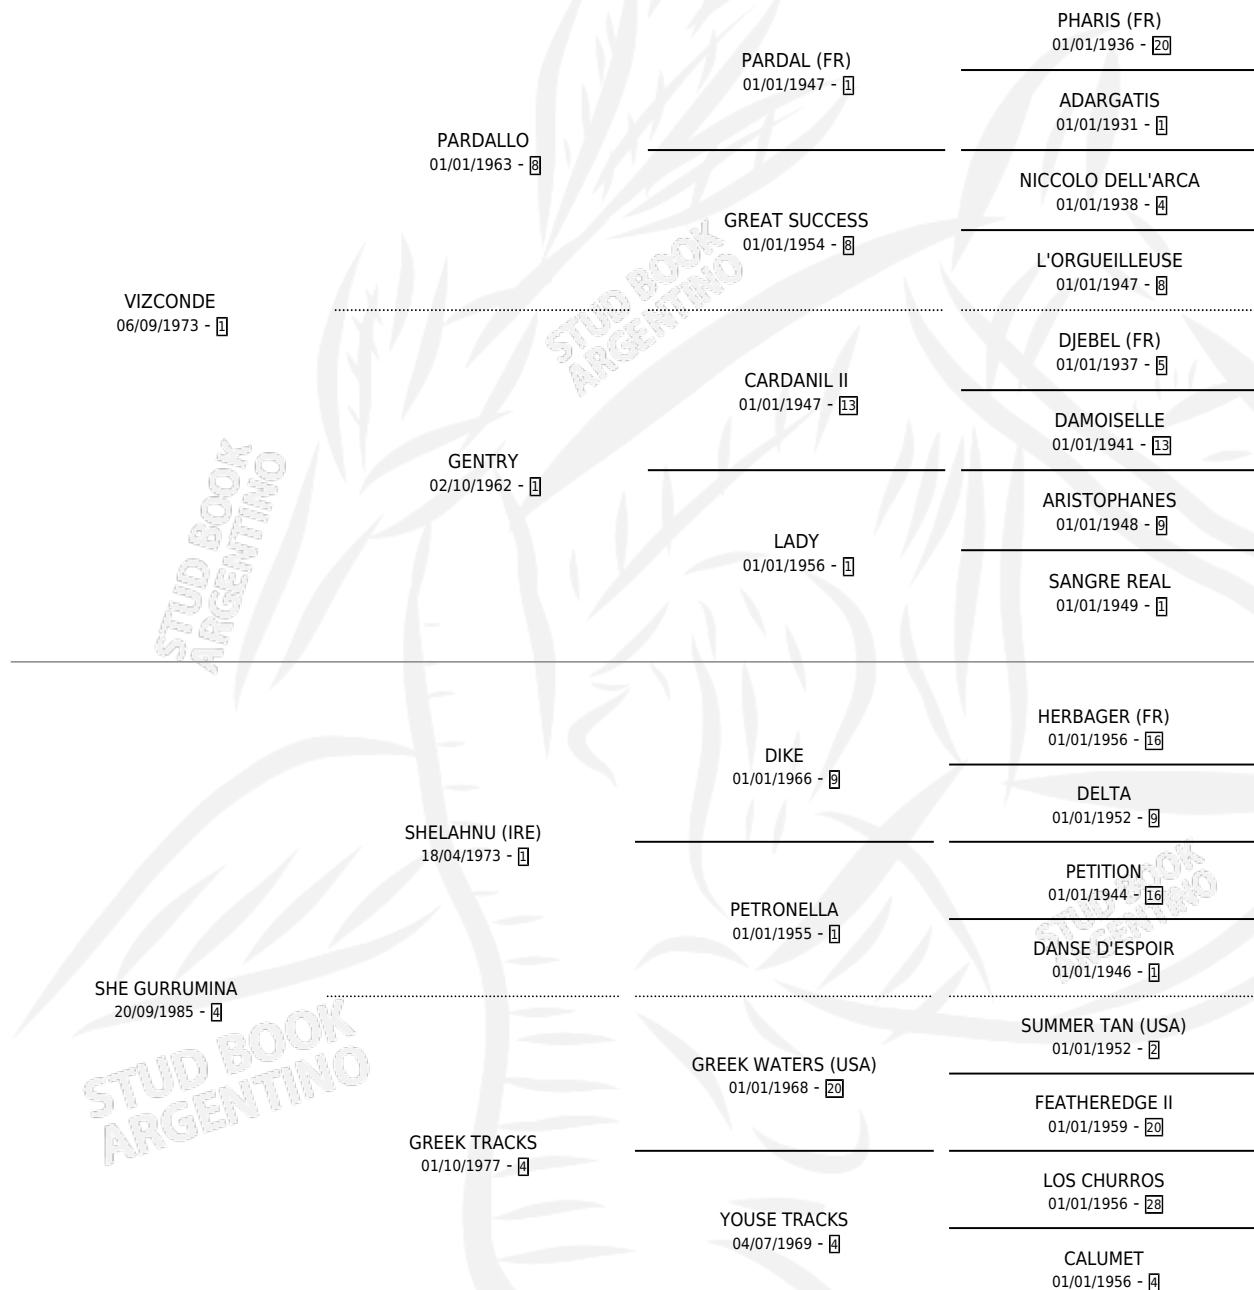

VIZ CHICO

por VIZCONDE y SHE GURRUMINA por SHELAHNU (IRE)

Argentina · Macho · Alazan · SP · 29/10/1989
Familia 4-b · Volumen 33

ESTADO

TIPIFICACIÓN SANGUÍNEA	X
TIPIFICACIÓN POR ADN	X
PASAPORTE	X
IDENTIFICACIÓN POR MICROCHIP	X
REPRODUCTOR	X

Lugar de nacimiento:

Criador: Louzao Angel Enrique y Louzao Luis Alejandro

PEDIGREE

CAMPAÑA

Solo carreras oficiales de Argentina

POR EDAD

EDAD	CC	1°	2°	3°	4°	5°	NP	CLC	CLG	CLCG1	CLGG1	IMPORTE	GANANCIA / CC
3 AÑOS	1	0	0	0	0	0	1	0	0	0	0	\$0	\$0
TOTALES	1	0	0	0	0	0	1	0	0	0	0	\$0	\$0
%		0.0%	0.0%	0.0%	0.0%	0.0%	100%	0.0%	0.0%	0.0%	0.0%		