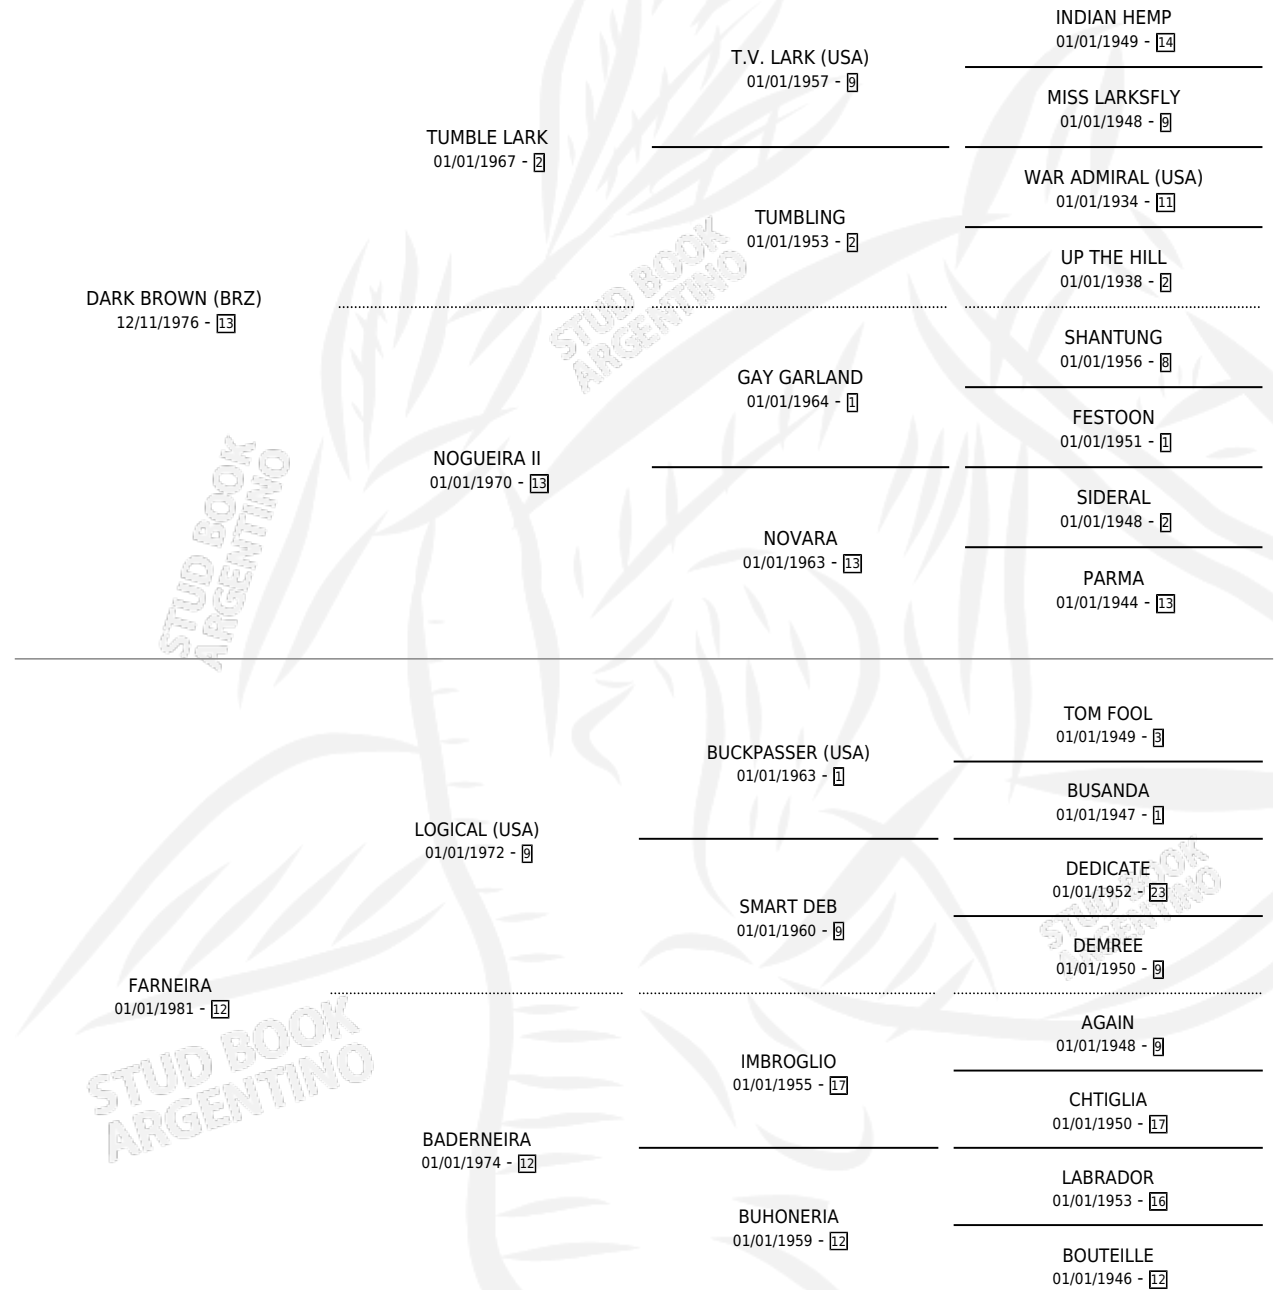

OSTRAVA

por **DARK BROWN (BRZ)** y **FARNEIRA** por **LOGICAL (USA)**

Argentina · Hembra · Zaino · SP · 23/10/1989
Familia 12-d · Volumen 33

ESTADO

TIPIFICACIÓN SANGUÍNEA	X
TIPIFICACIÓN POR ADN	X
PASAPORTE	X
IDENTIFICACIÓN POR MICROCHIP	X
REPRODUCTOR	X

Lugar de nacimiento: Rosa Do Sul

Criador: Sin dato

PEDIGREE