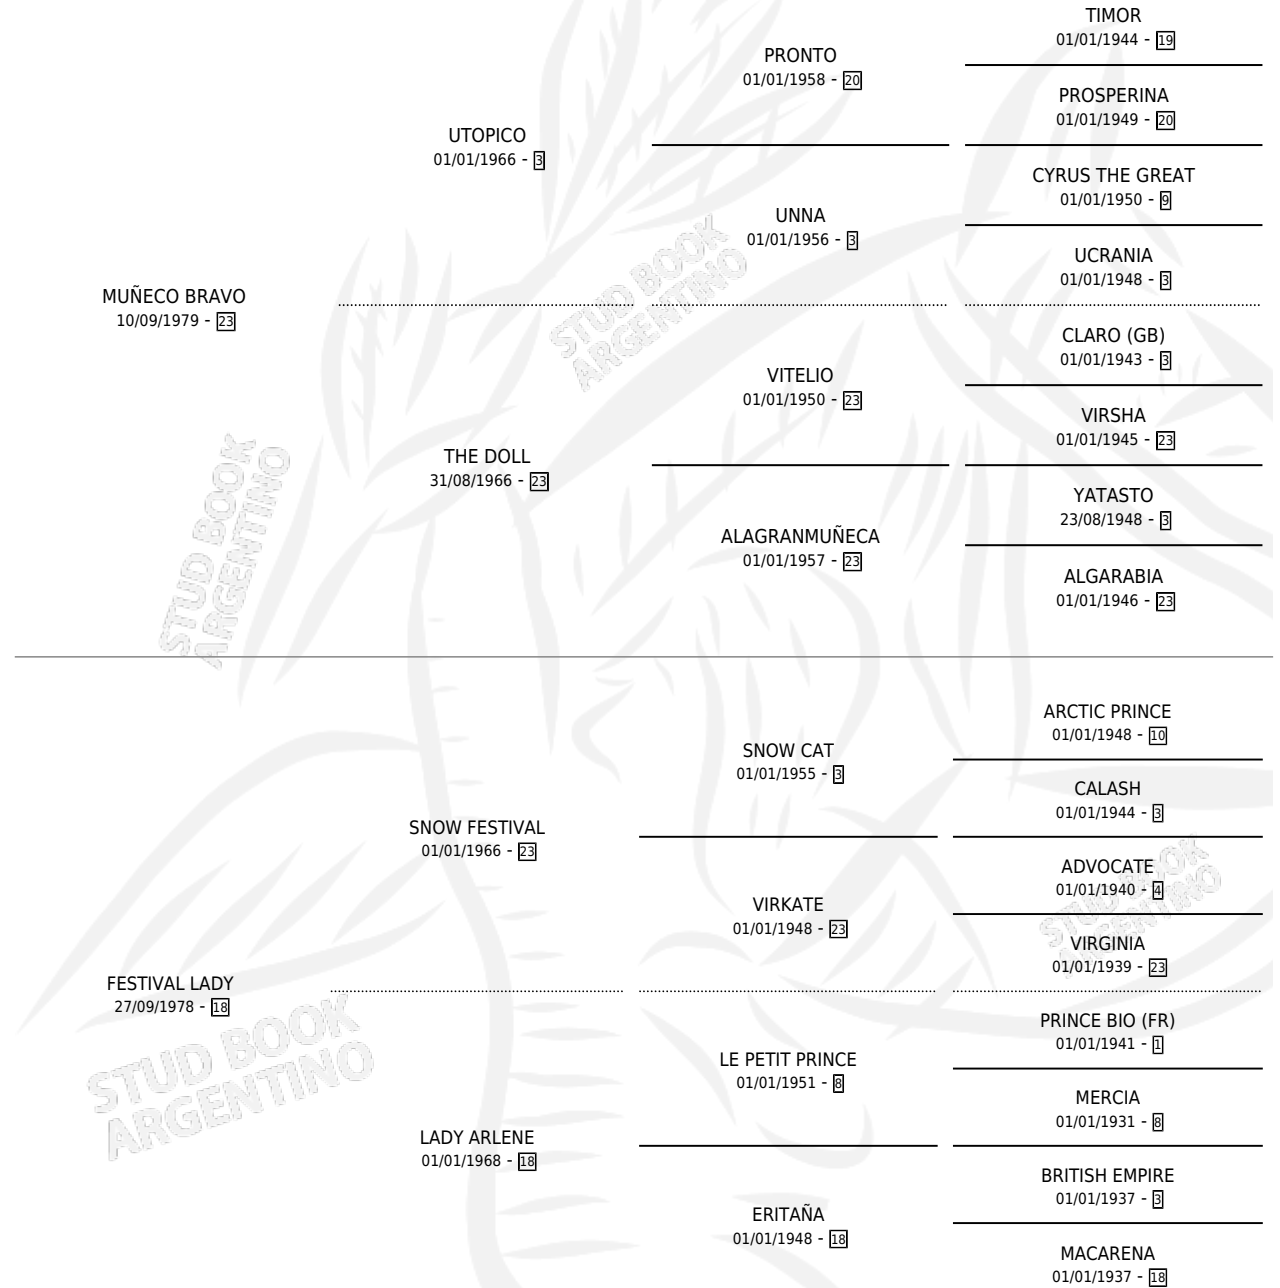

MR. FIPS

por MUÑECO BRAVO y FESTIVAL LADY por SNOW
FESTIVAL

Argentina · Macho · Zaino Doradillo · SP · 02/10/1989
Familia 18-a · Volumen 33

ESTADO

TIPIFICACIÓN SANGUÍNEA	X
TIPIFICACIÓN POR ADN	X
PASAPORTE	X
IDENTIFICACIÓN POR MICROCHIP	X
REPRODUCTOR	X

Lugar de nacimiento: Pampa Chica

Criador: Sin dato

PEDIGREE