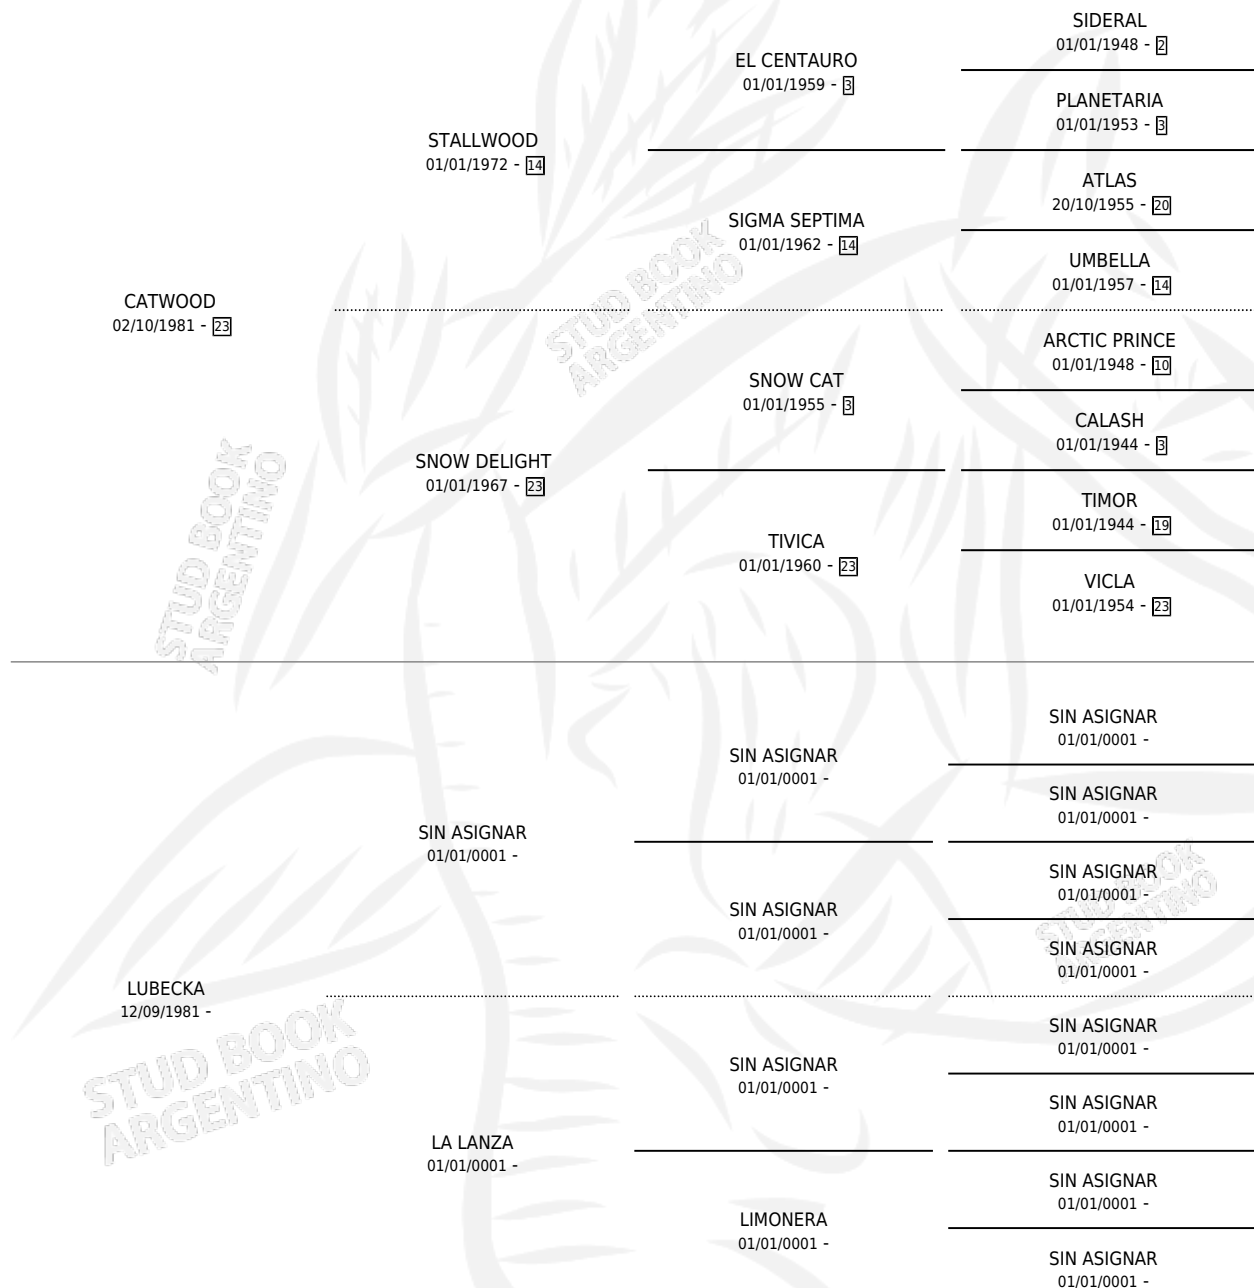

GATO SUREÑO

por CATWOOD y LUBECKA por SIN ASIGNAR

Argentina · Macho · Alazan · SP · 25/09/1989
Familia · Volumen 33

ESTADO

TIPIFICACIÓN SANGUÍNEA	X
TIPIFICACIÓN POR ADN	X
PASAPORTE	X
IDENTIFICACIÓN POR MICROCHIP	X
REPRODUCTOR	X

Lugar de nacimiento: Indio Rubio

Criador: Indio Rubio

PEDIGREE

GATO SUREÑO

Datos oficiales del Stud Book Argentino

Documento generado el 09/05/2026

studbook.org.ar