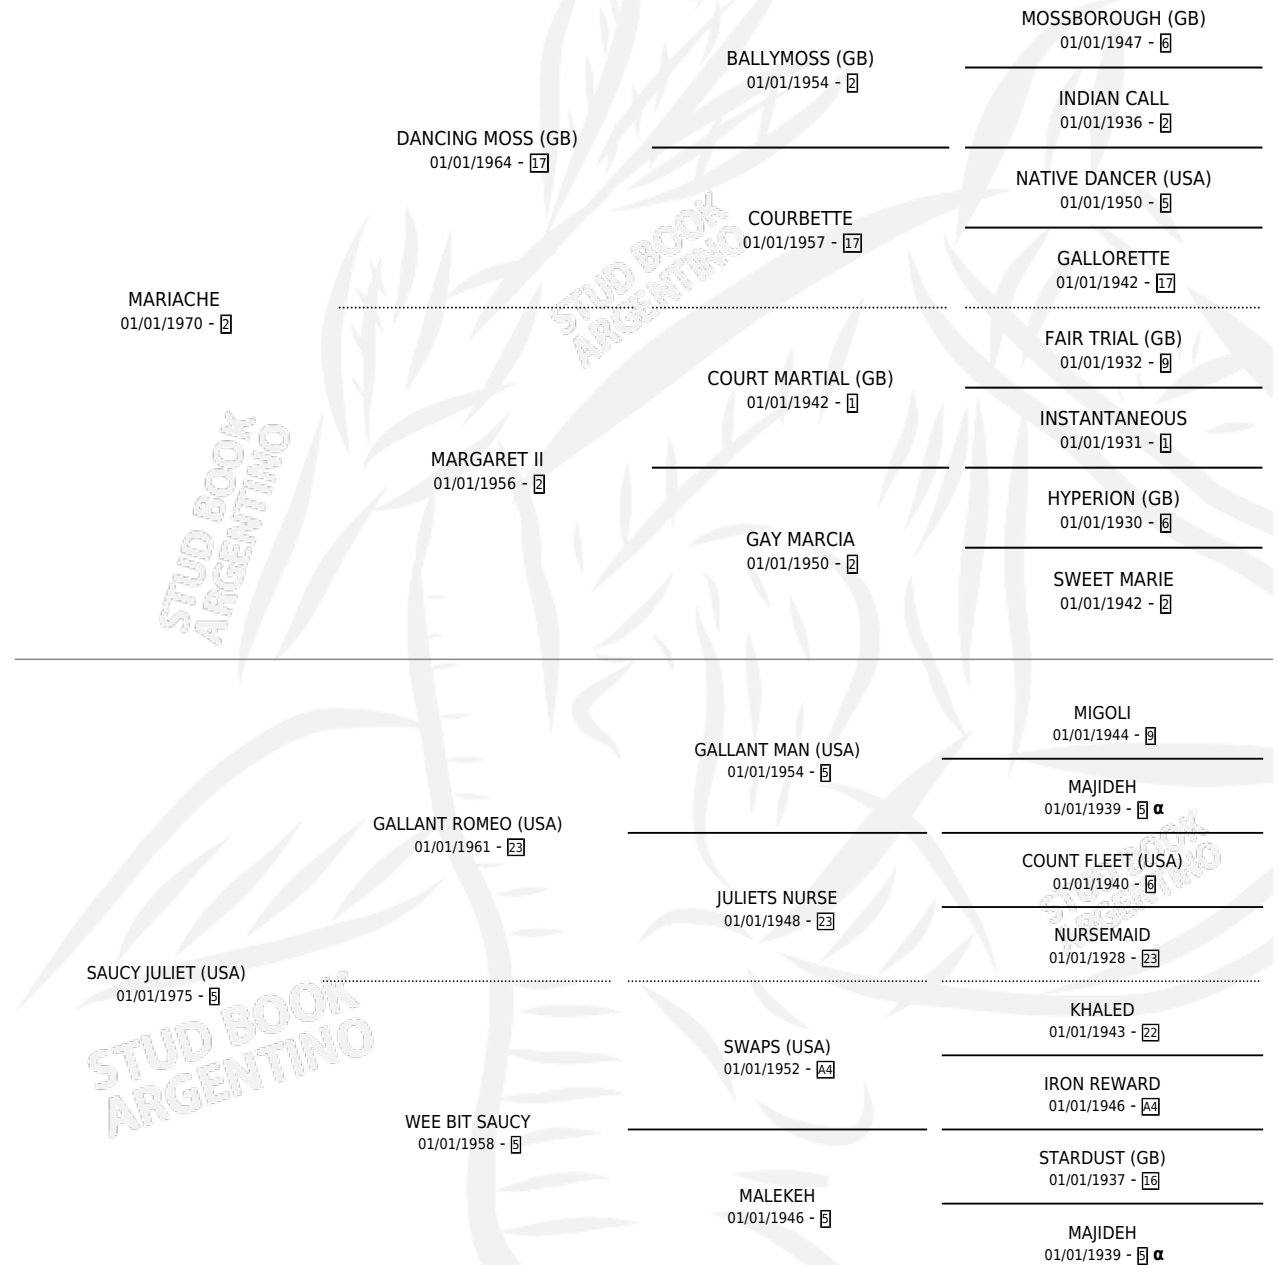

SATURNIN

por **MARIACHE** y **SAUCY JULIET (USA)** por **GALLANT ROMEO (USA)**

Argentina · Macho · Zaino · SP · 06/10/1989
Familia 5-e · Volumen 33

ESTADO

TIPIFICACIÓN SANGUÍNEA	X
TIPIFICACIÓN POR ADN	X
PASAPORTE	X
IDENTIFICACIÓN POR MICROCHIP	X
REPRODUCTOR	X

Lugar de nacimiento: Santa Maria De Araras
Criador: Santa Maria De Araras

PEDIGREE

INBREEDING : α

CAMPAÑA

Solo carreras oficiales de Argentina

POR EDAD

EDAD	CC	1°	2°	3°	4°	5°	NP	CLC	CLG	CLCG1	CLGG1	IMPORTE	GANANCIA / CC
5 AÑOS	3	0	0	0	0	0	3	0	0	0	0	\$0	\$0
TOTALES	3	0	0	0	0	0	3	0	0	0	0	\$0	\$0
%		0.0%	0.0%	0.0%	0.0%	0.0%	100%	0.0%	0.0%	0.0%	0.0%		