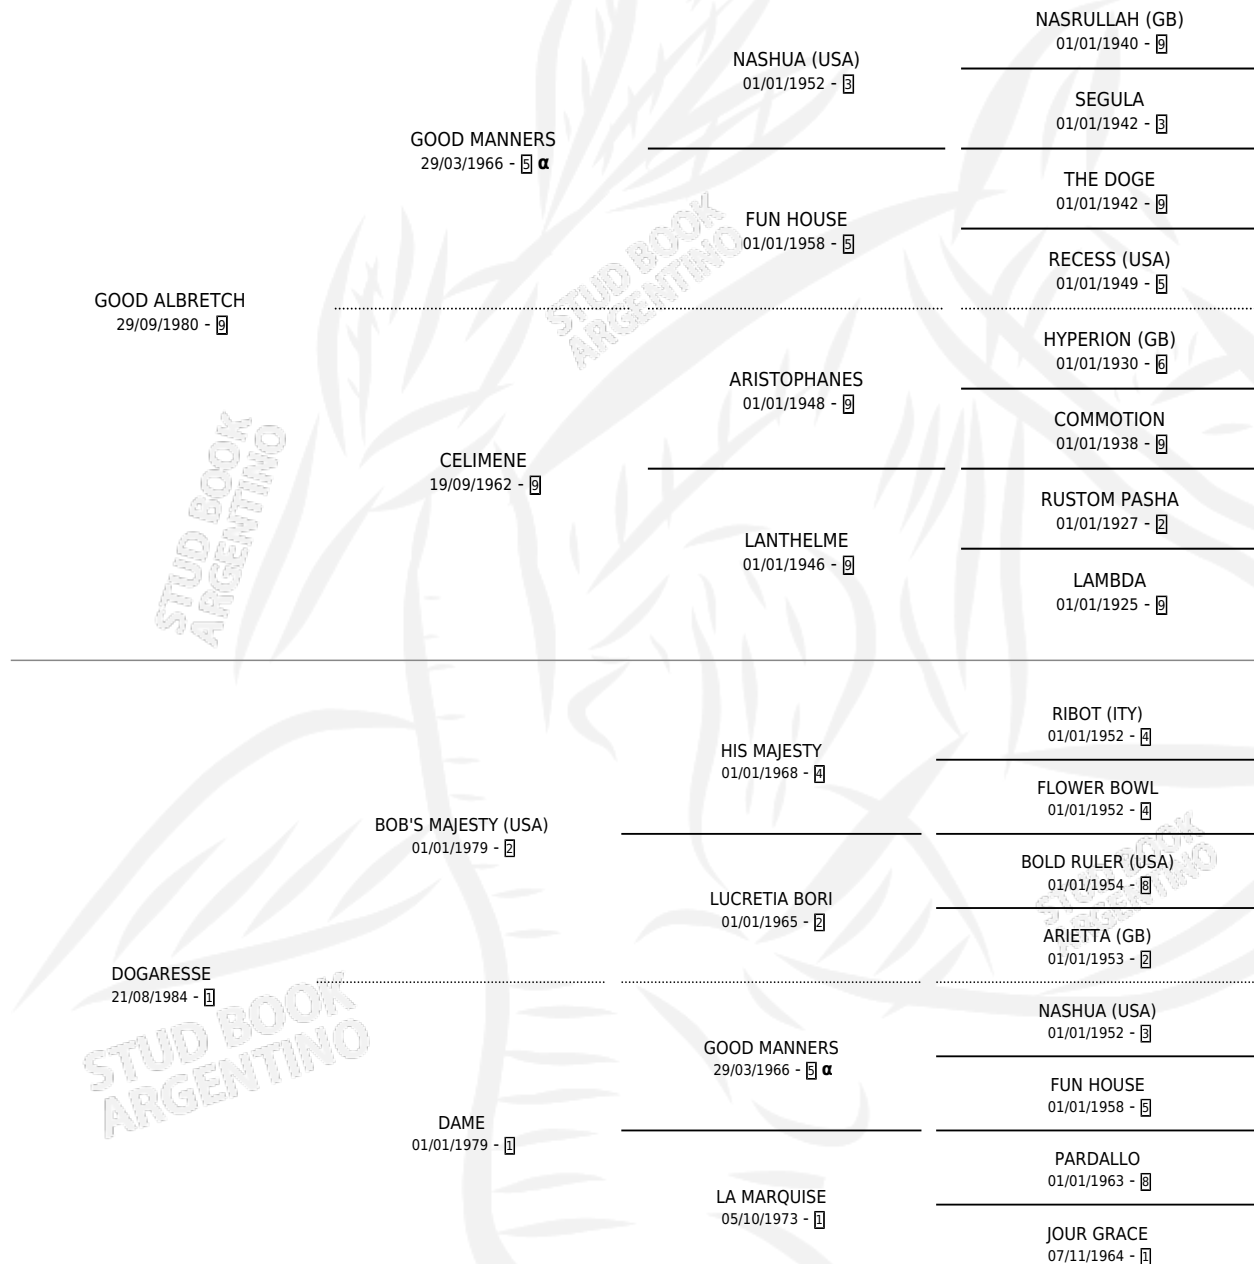

GOOD KESSLER

por **GOOD ALBRETCH** y **DOGARESSE** por **BOB'S MAJESTY (USA)**

Argentina · Hembra · Zaino · SP · 17/10/1989
Familia 1-e · Volumen 33

ESTADO

TIPIFICACIÓN SANGUÍNEA	X
TIPIFICACIÓN POR ADN	X
PASAPORTE	X
IDENTIFICACIÓN POR MICROCHIP	X
REPRODUCTOR	X

Lugar de nacimiento: Los Pocitos
Criador: Sin dato

PEDIGREE

INBREEDING : α

GOOD KESSLER

Datos oficiales del Stud Book Argentino

Documento generado el 10/06/2026

studbook.org.ar