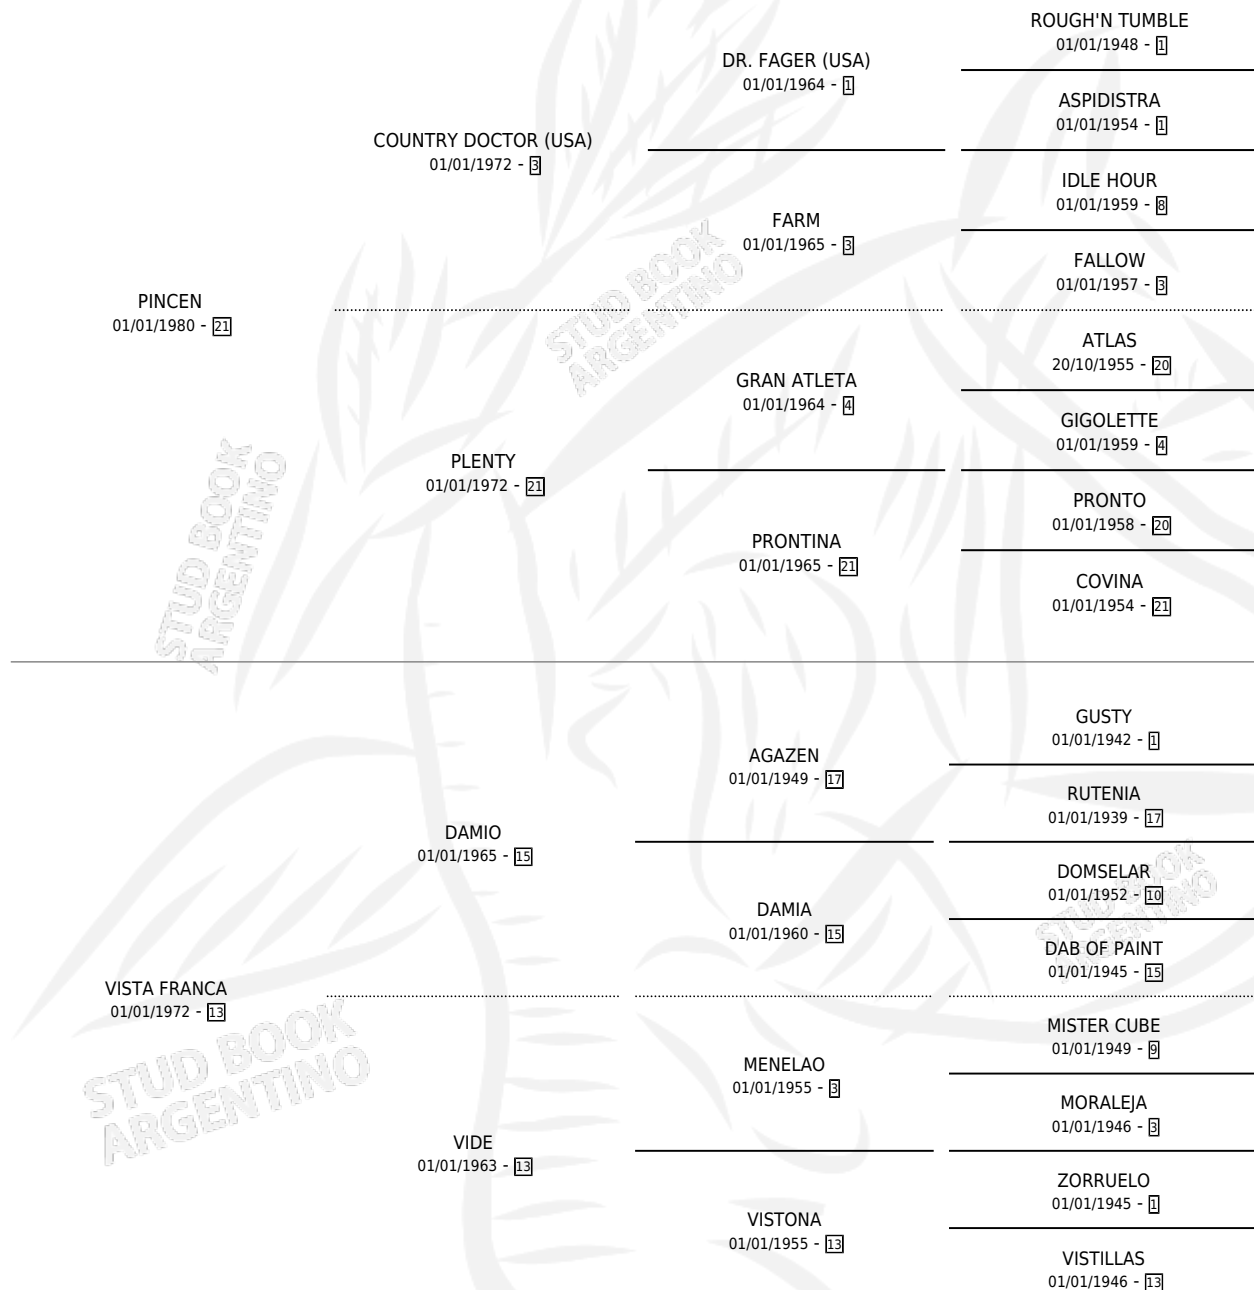

BRAVIA PAMPA

por PINCEN y VISTA FRANCA por DAMIO

Argentina · Hembra · Zaino · SP · 28/09/1989
Familia 13 · Volumen 33

ESTADO

TIPIFICACIÓN SANGUÍNEA	✓
TIPIFICACIÓN POR ADN	✓
PASAPORTE	X
IDENTIFICACIÓN POR MICROCHIP	X
REPRODUCTOR	✓

Lugar de nacimiento: Pampa Barbara

Criador: Pampa Barbara

~

HIJOS

	MACHOS	HEMBRAS
4 NACIERON	4	0
2 CORRIERON	2	0

SIN ACTUACIONES

PEDIGREE

S