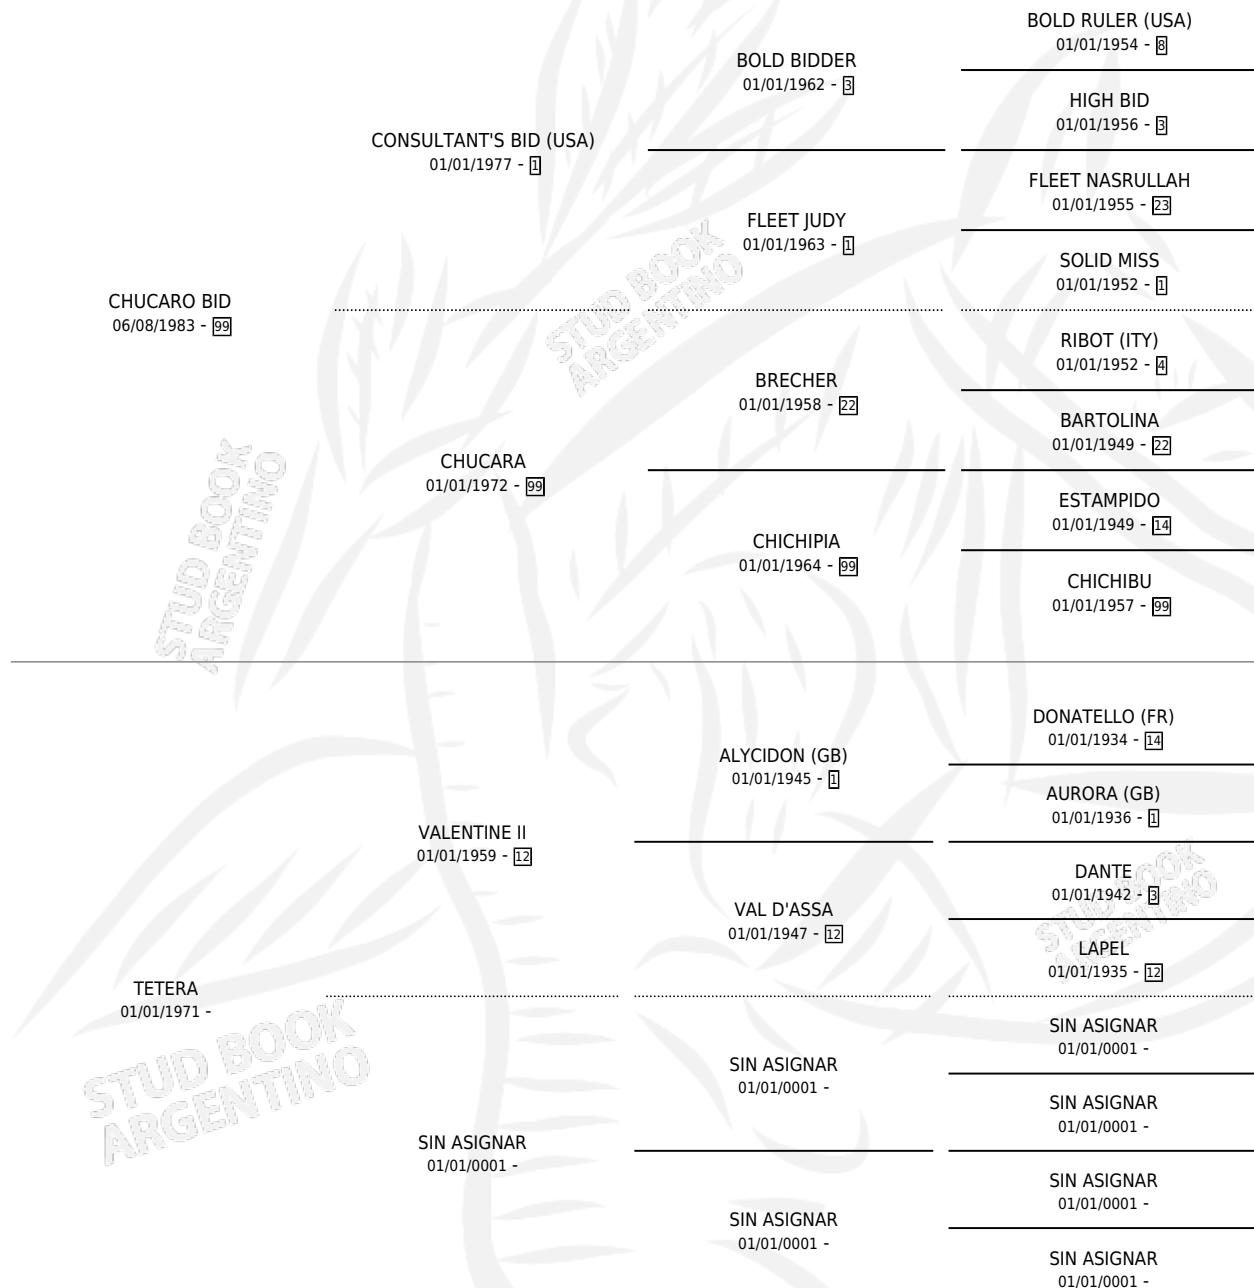

BERENICA

por **CHUCARO BID** y **TETERA** por **VALENTINE II**

Argentina · Hembra · Alazan · SP · 28/09/1989
Familia · Volumen 33

ESTADO

TIPIFICACIÓN SANGUÍNEA	X
TIPIFICACIÓN POR ADN	X
PASAPORTE	X
IDENTIFICACIÓN POR MICROCHIP	X
REPRODUCTOR	X

Lugar de nacimiento: Marisabel
Criador: Maffei Roberto Luis

PEDIGREE

CAMPAÑA

Solo carreras oficiales de Argentina

POR EDAD

EDAD	CC	1°	2°	3°	4°	5°	NP	CLC	CLG	CLCG1	CLGG1	IMPORTE	GANANCIA / CC
4 AÑOS	2	0	0	0	0	0	2	0	0	0	0	\$0	\$0
TOTALES	2	0	0	0	0	0	2	0	0	0	0	\$0	\$0
%		0.0%	0.0%	0.0%	0.0%	0.0%	100%	0.0%	0.0%	0.0%	0.0%		